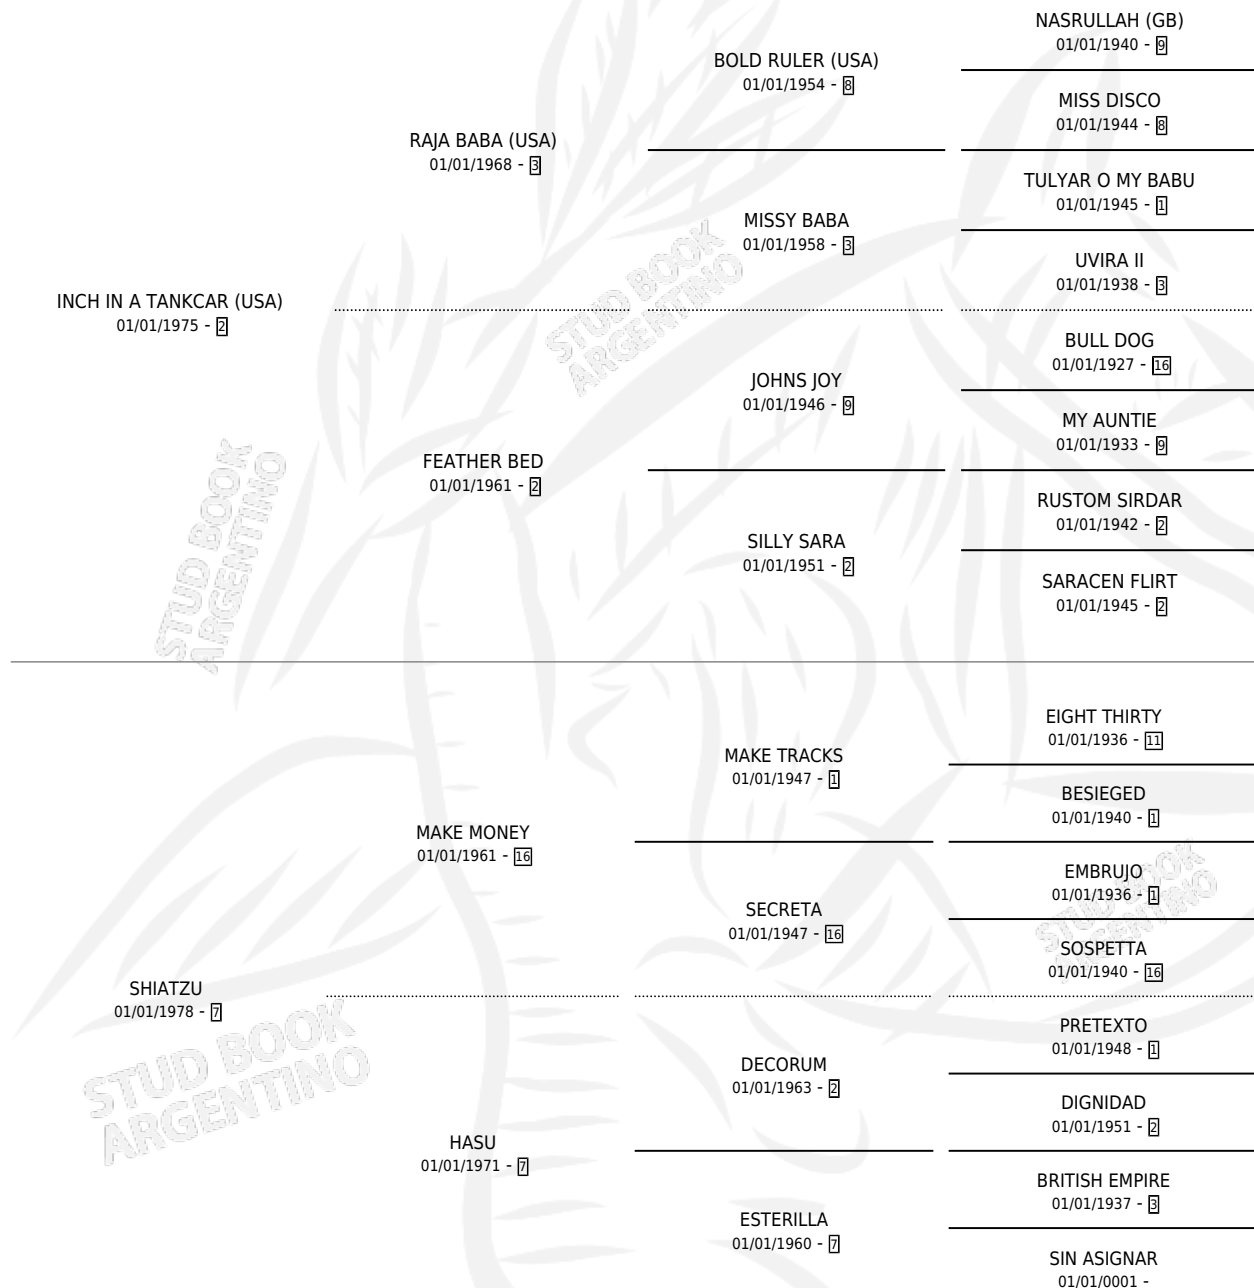

IN MANCHU

por **INCH IN A TANKCAR (USA)** y **SHIATZU** por **MAKE MONEY**

Argentina · Macho · Zaino · SP · 23/10/1989
Familia 7-d · Volumen 33

ESTADO

TIPIFICACIÓN SANGUÍNEA	X
TIPIFICACIÓN POR ADN	X
PASAPORTE	X
IDENTIFICACIÓN POR MICROCHIP	X
REPRODUCTOR	X

Lugar de nacimiento: La Francia

Criador: Sin dato

PEDIGREE

CAMPAÑA

Solo carreras oficiales de Argentina

POR EDAD

EDAD	CC	1°	2°	3°	4°	5°	NP	CLC	CLG	CLCG1	CLGG1	IMPORTE	GANANCIA / CC
3 AÑOS	4	0	0	4	0	0	0	0	0	0	0	\$855	\$214
4 AÑOS	6	1	0	0	1	1	3	0	0	0	0	\$6,274	\$1,046
5 AÑOS	1	0	0	0	0	0	1	0	0	0	0	\$2,200	\$2,200
TOTALES	11	1	0	4	1	1	4	0	0	0	0	\$9,329	\$848
%		9.1%	0.0%	36.4%	9.1%	9.1%	36.4%	0.0%	0.0%	0.0%	0.0%		