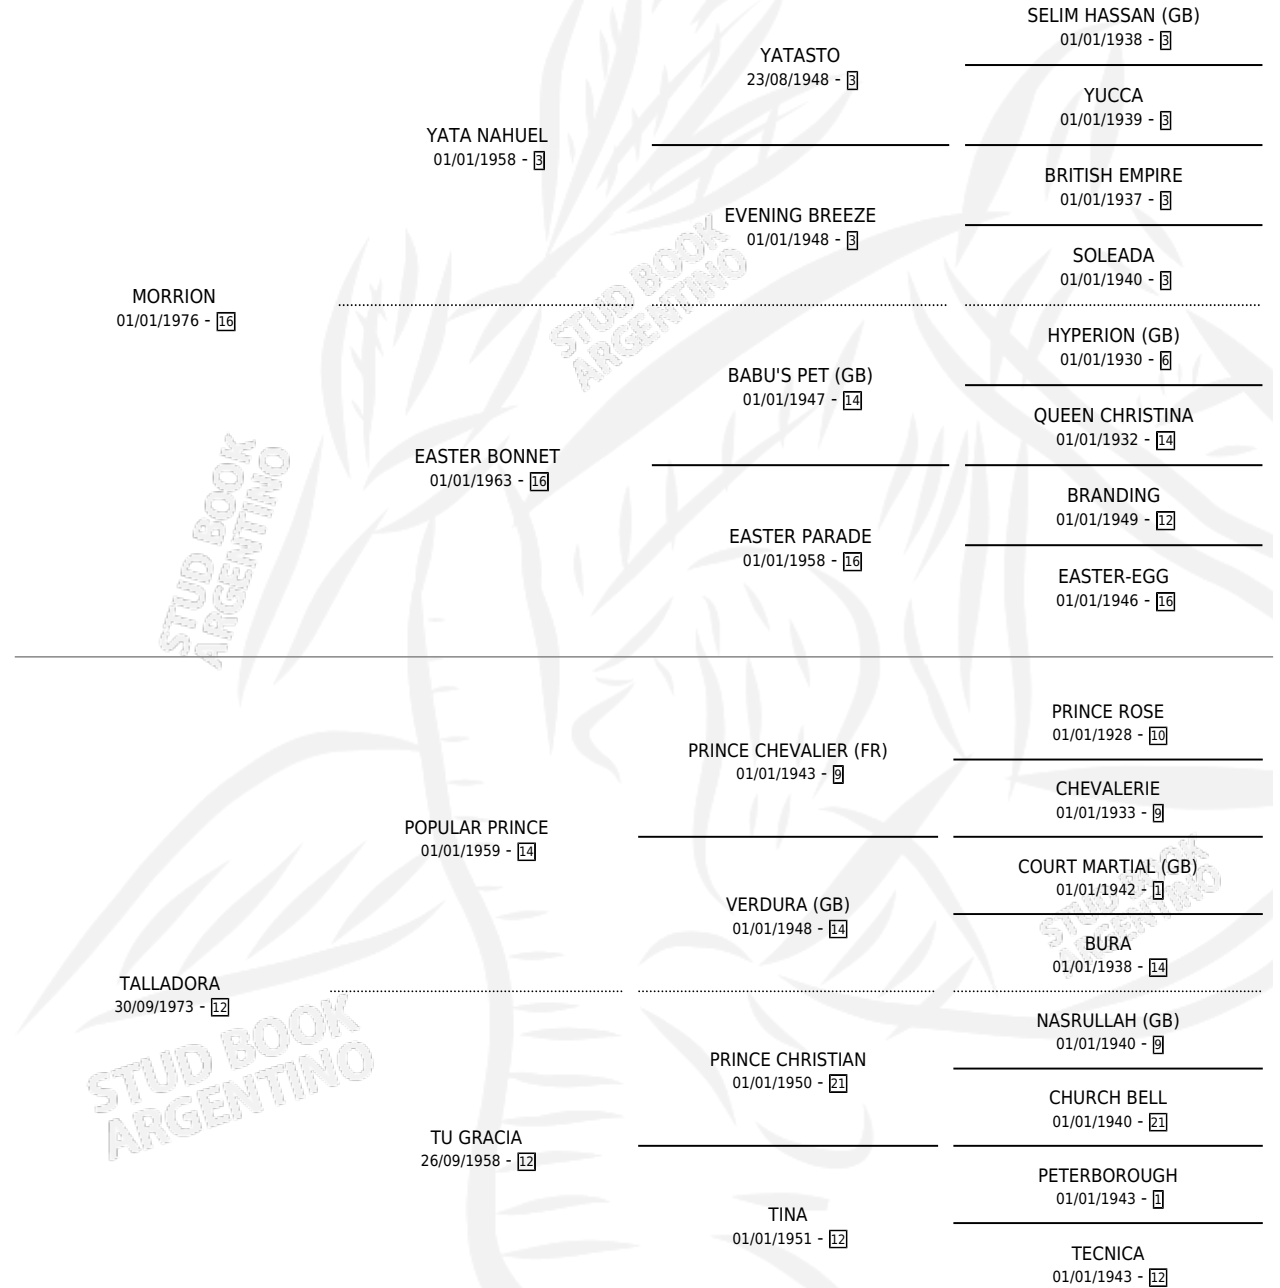

HOLGORIO

por MORRION y TALLADORA por POPULAR PRINCE

Argentina · Macho · Zaino · SP · 16/10/1989
Familia 12 · Volumen 33

ESTADO

TIPIFICACIÓN SANGUÍNEA	X
TIPIFICACIÓN POR ADN	X
PASAPORTE	X
IDENTIFICACIÓN POR MICROCHIP	X
REPRODUCTOR	X

Lugar de nacimiento: Runca-hua

Criador: Sin dato

PEDIGREE

HOLGORIO

Datos oficiales del Stud Book Argentino

Documento generado el 04/05/2026

studbook.org.ar