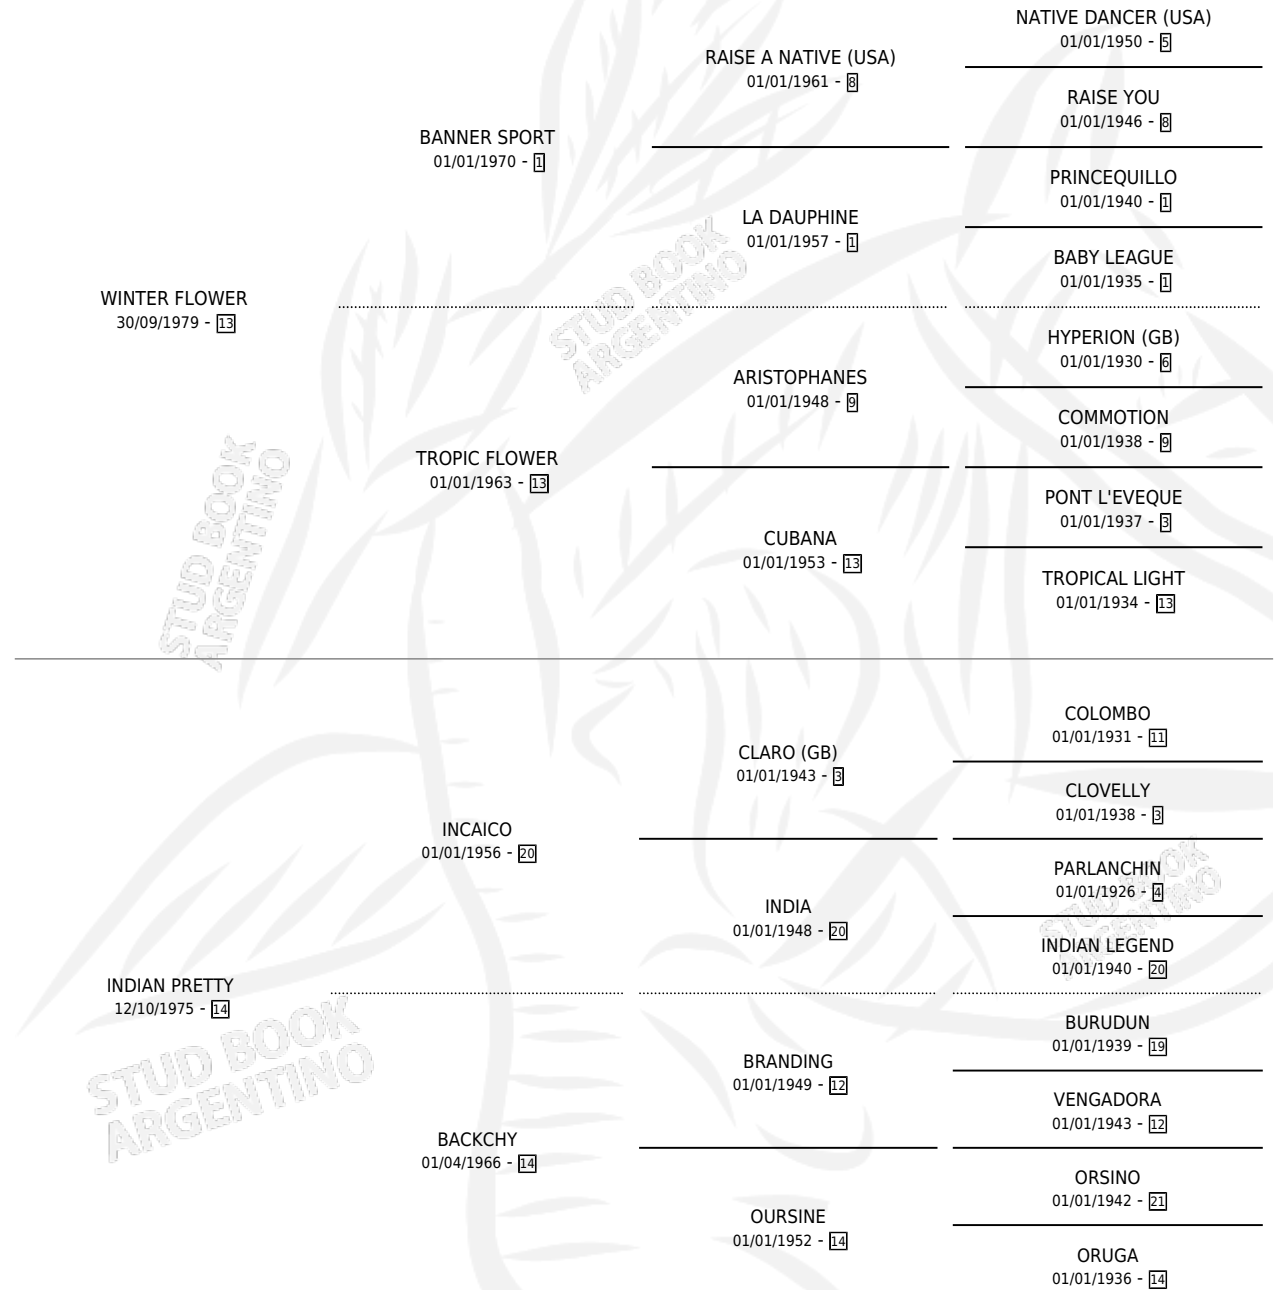

INDIAN FLOWER

por WINTER FLOWER y INDIAN PRETTY por INCAICO

Argentina · Hembra · Alazan · SP · 13/11/1989
Familia 14-f · Volumen 33

ESTADO

TIPIFICACIÓN SANGUÍNEA	X
TIPIFICACIÓN POR ADN	X
PASAPORTE	X
IDENTIFICACIÓN POR MICROCHIP	X
REPRODUCTOR	✓

Lugar de nacimiento: Santa Escolastica

Criador: Sin dato

PEDIGREE