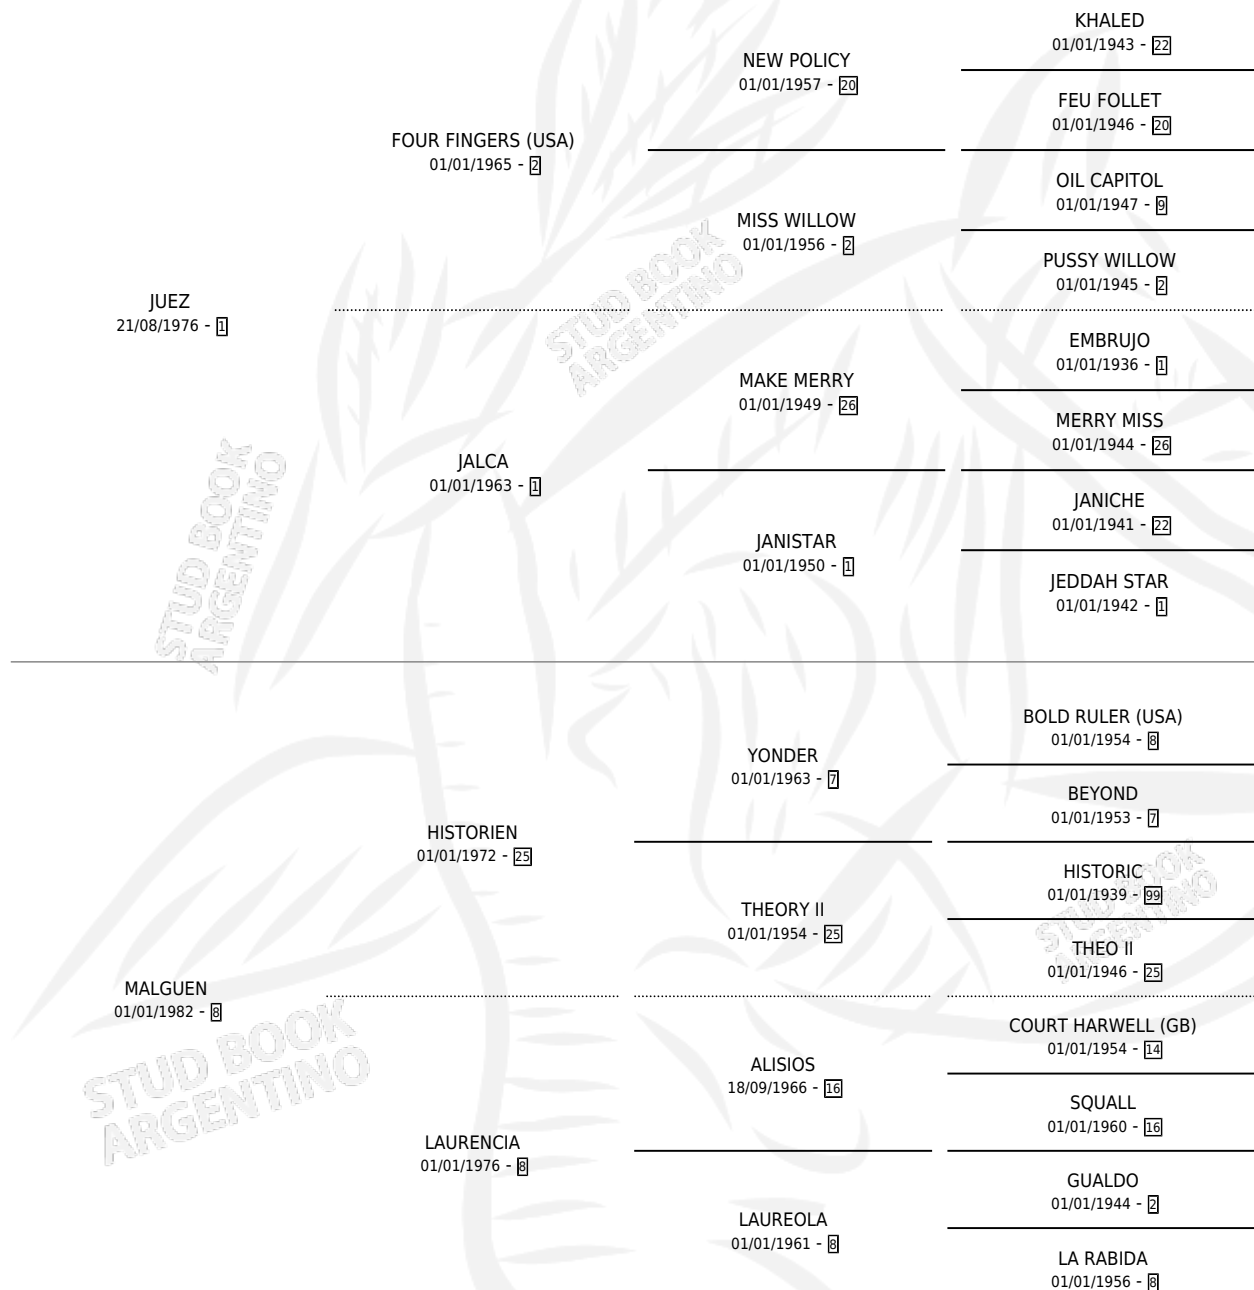

MALIBU JU

por JUEZ y MALGUEN por HISTORIEN

Argentina · Macho · Zaino · SP · 30/10/1989
Familia 8-a · Volumen 33

ESTADO

TIPIFICACIÓN SANGUÍNEA	X
TIPIFICACIÓN POR ADN	X
PASAPORTE	X
IDENTIFICACIÓN POR MICROCHIP	X
REPRODUCTOR	X

Lugar de nacimiento: Alca-ju

Criador: Sin dato

PEDIGREE

MALIBU JU

Datos oficiales del Stud Book Argentino

Documento generado el 12/07/2025

studbook.org.ar