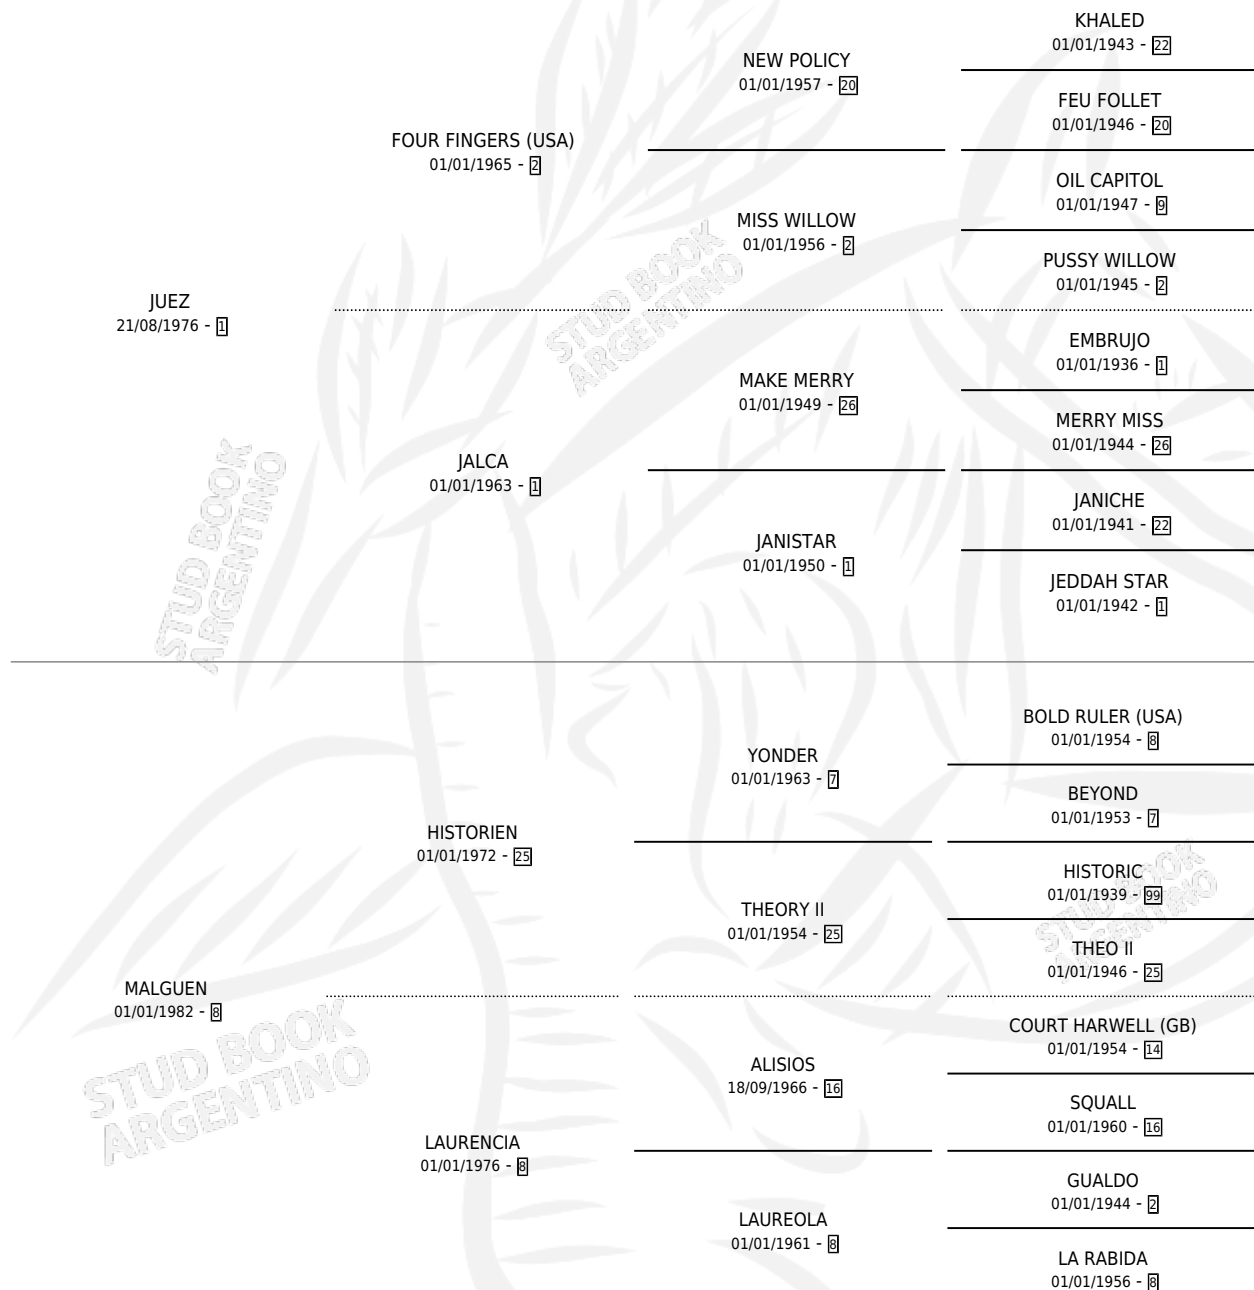

MALIBU JU

por JUEZ y MALGUEN por HISTORIEN

Argentina · Macho · Zaino · SP · 30/10/1989
Familia 8-a · Volumen 33

ESTADO

TIPIFICACIÓN SANGUÍNEA	X
TIPIFICACIÓN POR ADN	X
PASAPORTE	X
IDENTIFICACIÓN POR MICROCHIP	X
REPRODUCTOR	X

Lugar de nacimiento: Alca-ju

Criador: Sin dato

PEDIGREE

MALIBU JU

Datos oficiales del Stud Book Argentino

Documento generado el 10/05/2026

studbook.org.ar