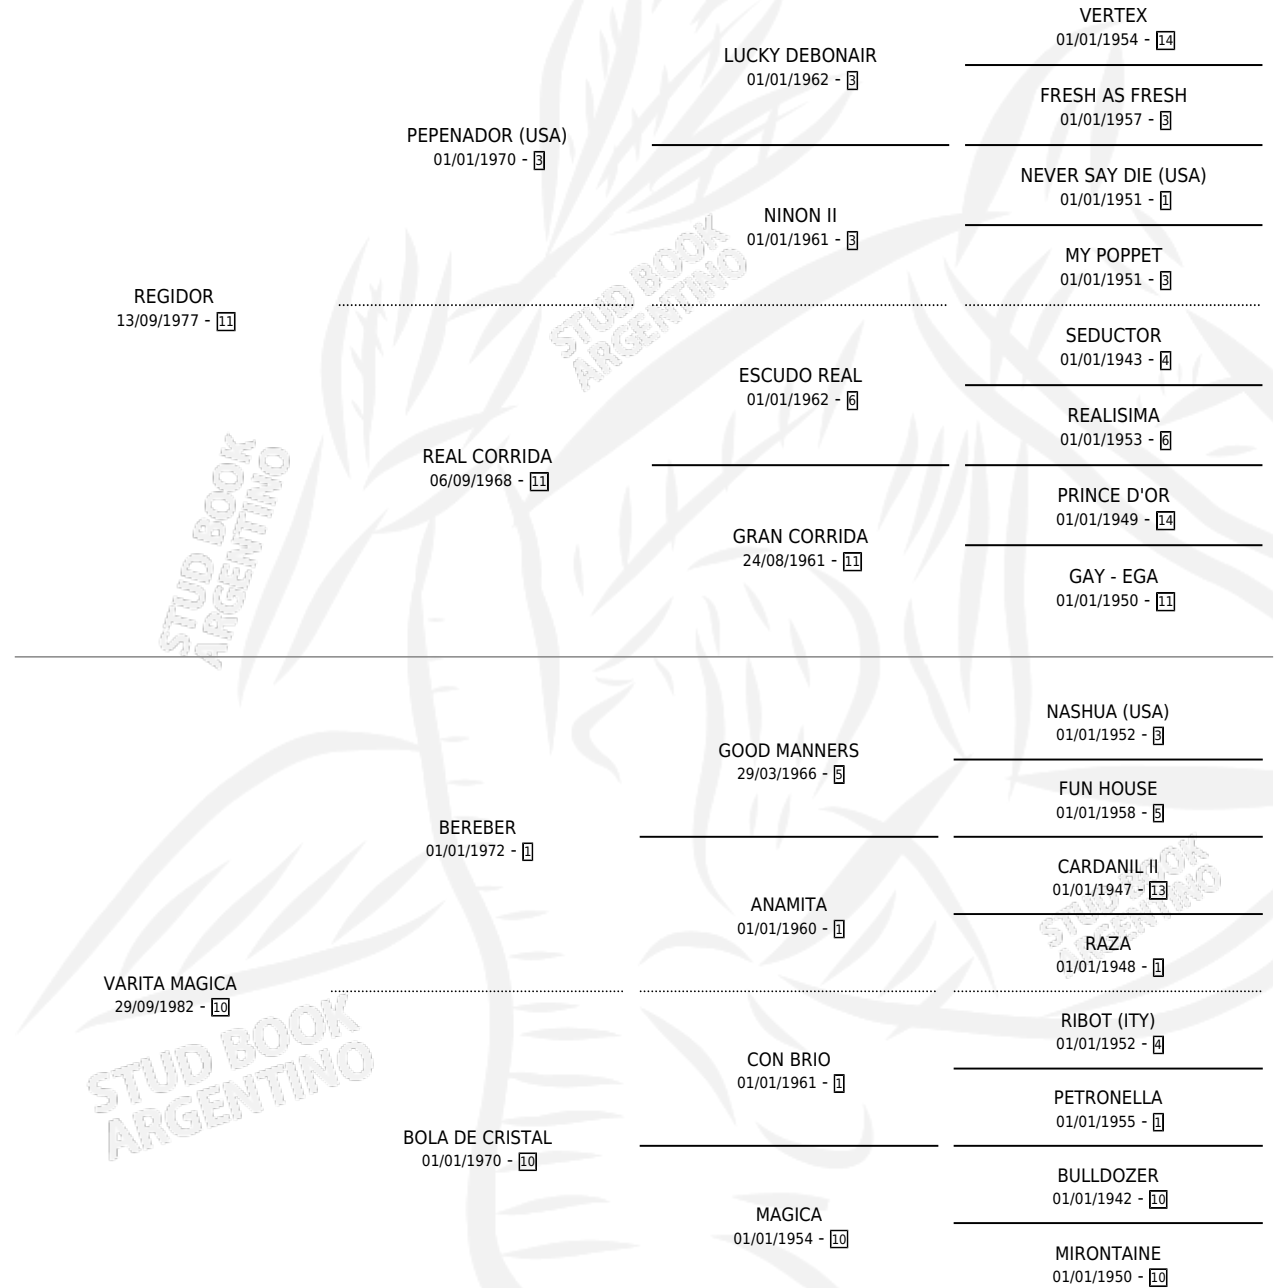

REMAGICA

por REGIDOR y VARITA MAGICA por BEREBER

Argentina · Hembra · Alazan · SP · 29/10/1989
Familia 10-d · Volumen 33

ESTADO

TIPIFICACIÓN SANGUÍNEA	✓
TIPIFICACIÓN POR ADN	X
PASAPORTE	X
IDENTIFICACIÓN POR MICROCHIP	X
REPRODUCTOR	✓

Lugar de nacimiento: Ancalu

Criador: Sin dato

~

HIJOS

	MACHOS	HEMBRAS
3 NACIERON	1	2
1 CORRIERON	0	1

SIN ACTUACIONES

PEDIGREE

S

cimientos 3 / Efectividad 30.00%

PADRILLO	PRODUCTO	CRIADOR	1ER SERVICIO	ÚLTIMO SERVICIO
IBERO	Ø		08/11/2001	08/11/2001
ARTURO P (USA)	DIVINA MAGIA (H Z, 28/10/2001)	DI NUCCI SEBASTIAN MANUEL	05/12/2000	05/12/2000
FRANCIS WOODS (USA)	MURIO EL 20/01/2002			
FRANCIS WOODS (USA)	MAGIC WOOD (M ZD, 16/09/2000)	DI NUCCI SEBASTIAN MANUEL	30/10/1999	30/10/1999
FINOTOS	Ø		26/10/1998	26/10/1998
JADEER (USA)	Ø		28/11/1997	30/11/1997
JADEER (USA)	Ø		04/10/1996	29/11/1996
JADEER (USA)	Ø		19/11/1995	19/11/1995
JADEER (USA)	JACTADA (H A, 11/10/1995)	DI NUCCI SEBASTIAN MANUEL	05/10/1994	12/11/1994
JADEER (USA)	Ø		07/11/1993	09/11/1993
JADEER (USA)	Ø		02/09/1992	01/10/1992