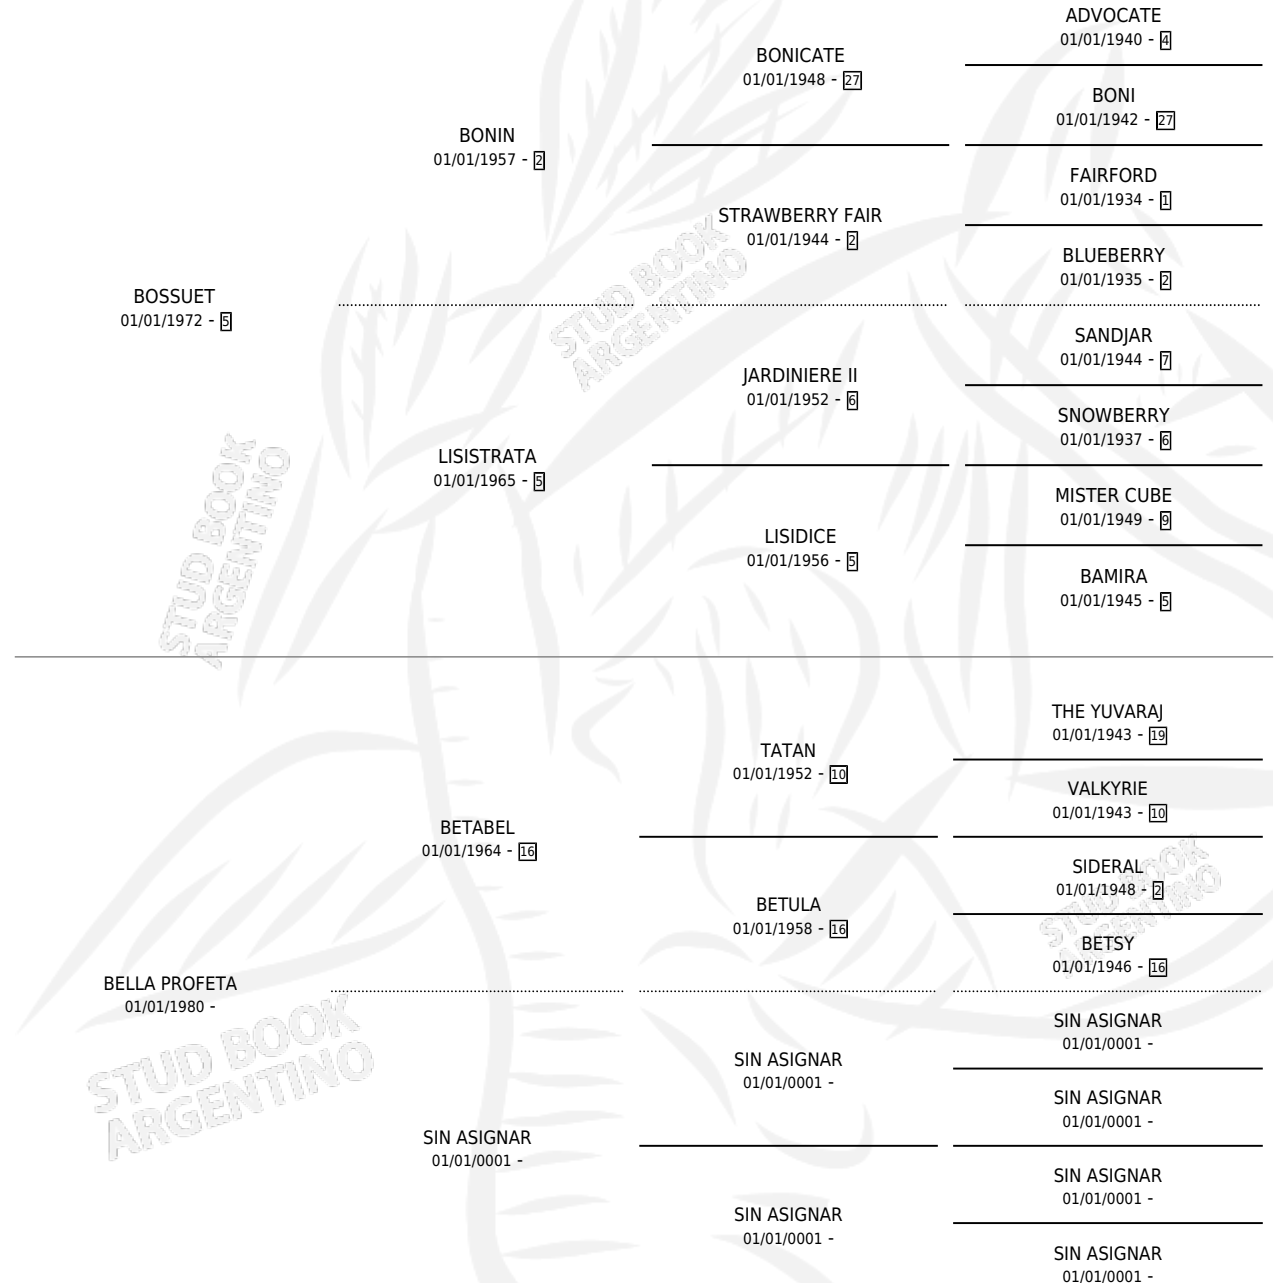

BELLA CATUY

por **BOSSUET** y **BELLA PROFETA** por **BETABEL**

Argentina · Hembra · Alazan · SP · 17/10/1989
Familia · Volumen 33

ESTADO

TIPIFICACIÓN SANGUÍNEA	X
TIPIFICACIÓN POR ADN	X
PASAPORTE	X
IDENTIFICACIÓN POR MICROCHIP	X
REPRODUCTOR	X

Lugar de nacimiento: Del Chapaleofu

Criador: Sin dato

PEDIGREE