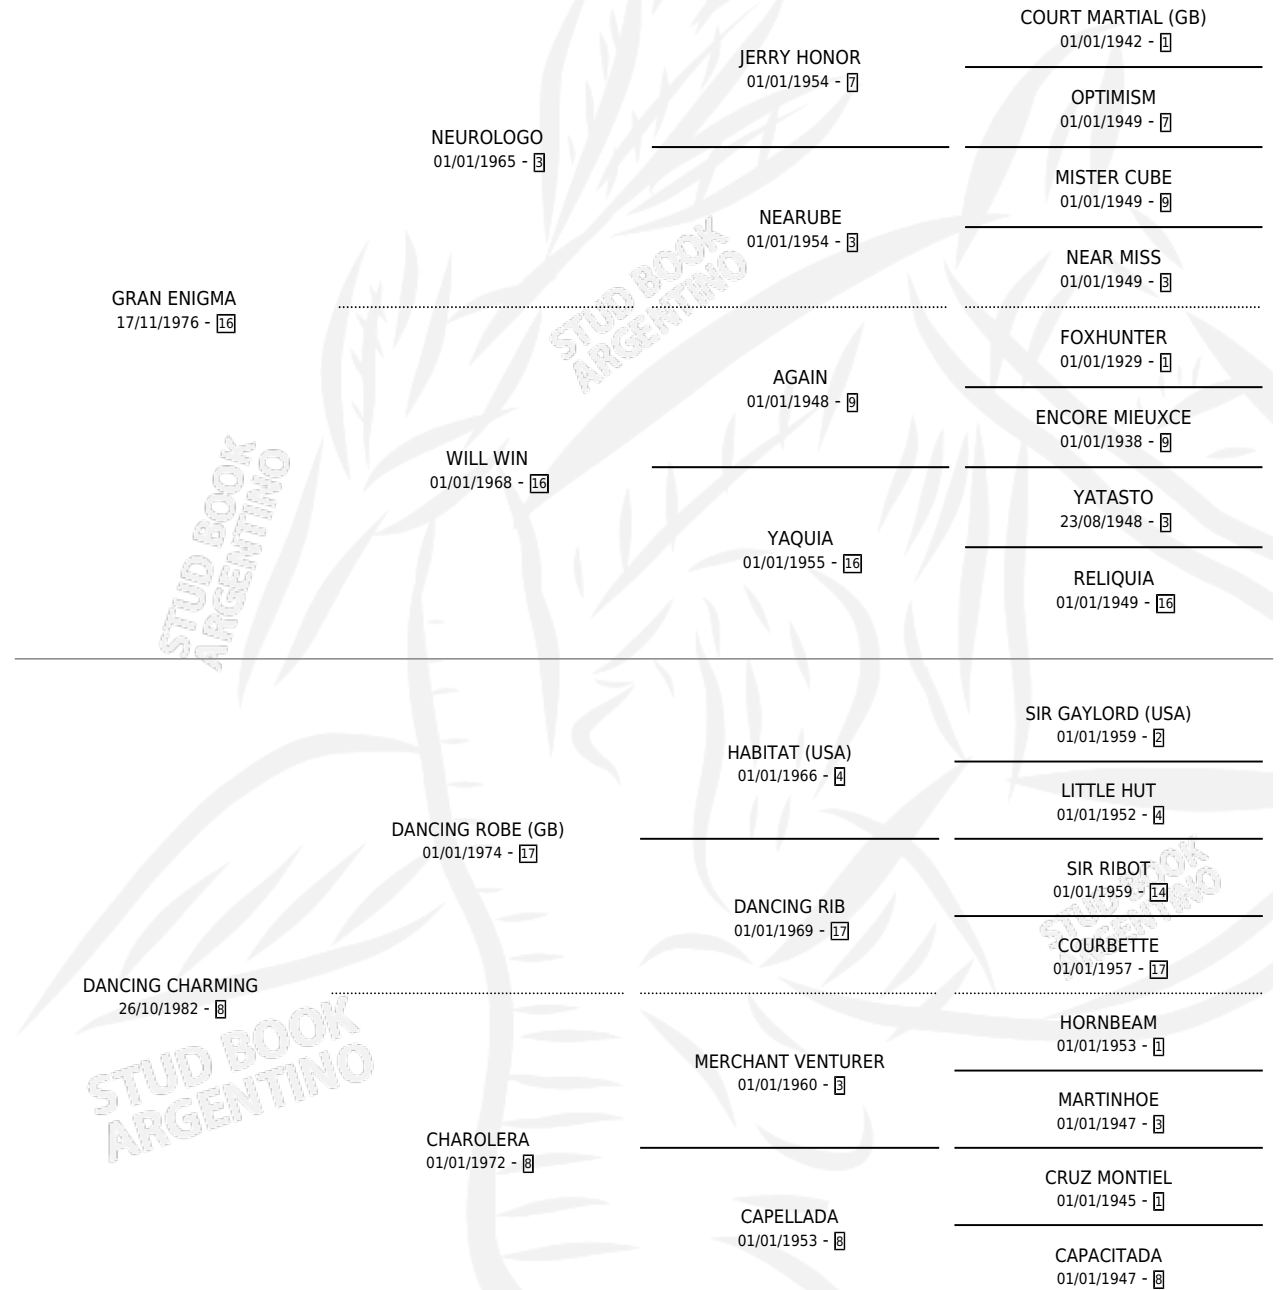

CON ENIGMA

por GRAN ENIGMA y DANCING CHARMING por DANCING ROBE (GB)

Argentina · Macho · Alazan · SP · 05/10/1989
Familia 8-k · Volumen 33

ESTADO

| | |
|------------------------------|---|
| TIPIFICACIÓN SANGUÍNEA | X |
| TIPIFICACIÓN POR ADN | X |
| PASAPORTE | X |
| IDENTIFICACIÓN POR MICROCHIP | X |
| REPRODUCTOR | X |

Lugar de nacimiento: Bienvenidos

Criador: Sin dato

PEDIGREE

CON ENIGMA

Datos oficiales del Stud Book Argentino

Documento generado el 05/05/2026

studbook.org.ar