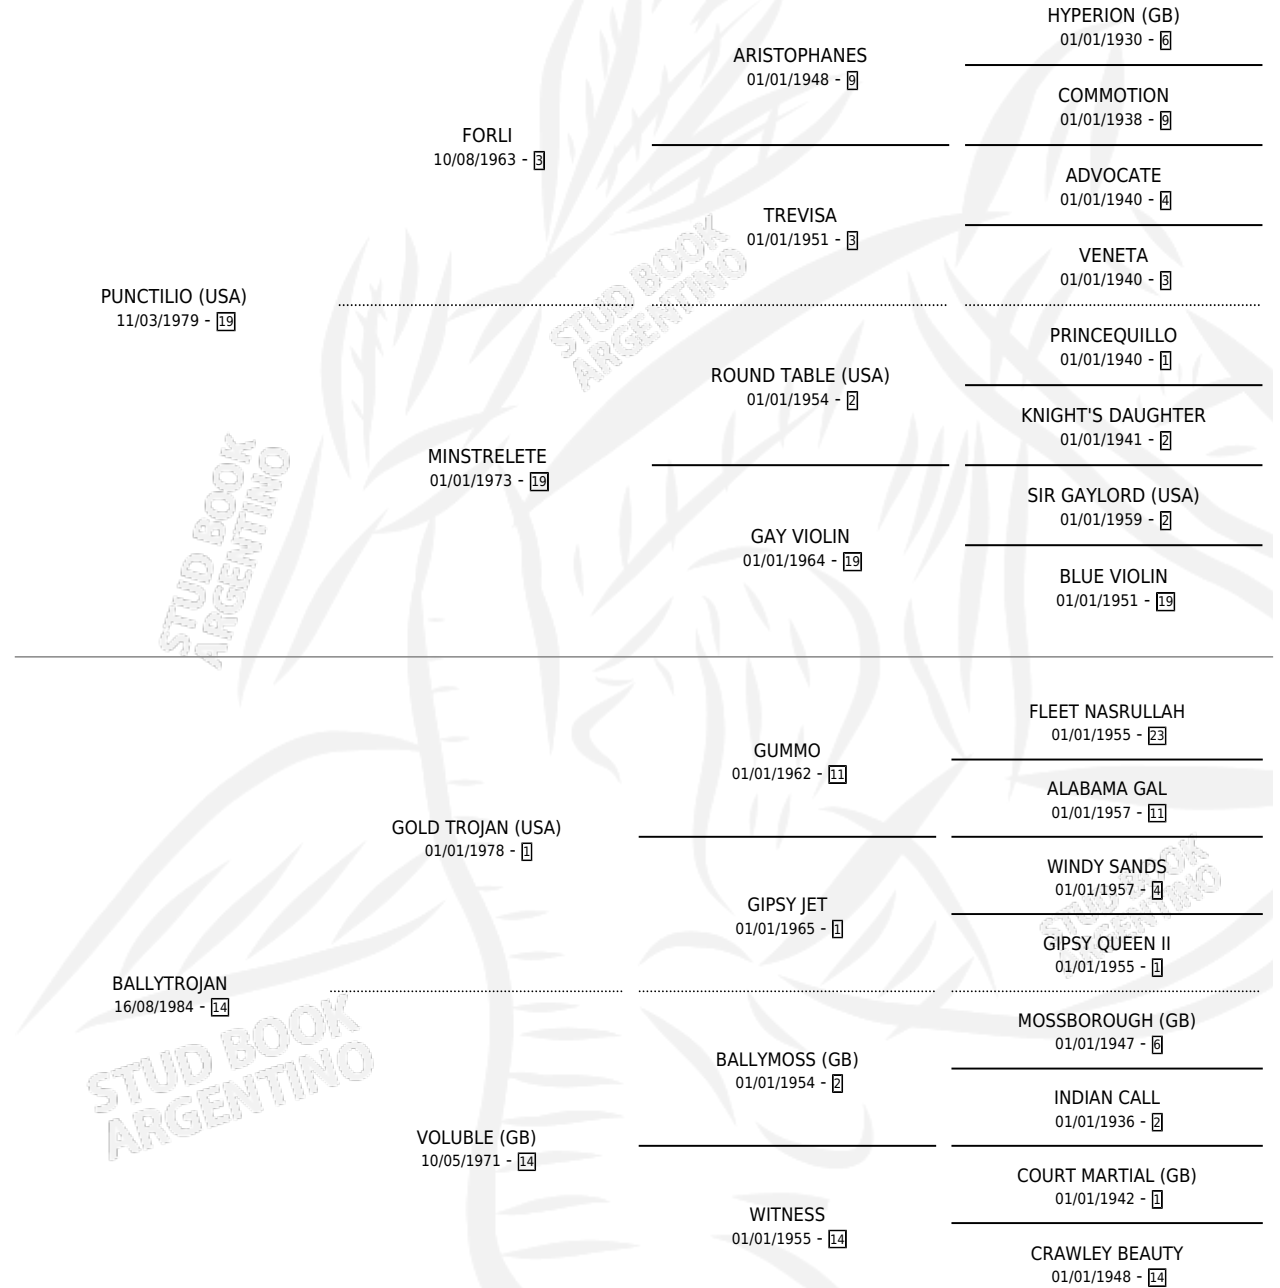

BIG BOSS

por PUNCTILIO (USA) y BALLYTROJAN por GOLD TROJAN (USA)

Argentina · Macho · Zaino · SP · 18/10/1989
Familia 14-c · Volumen 33

ESTADO

TIPIFICACIÓN SANGUÍNEA	X
TIPIFICACIÓN POR ADN	X
PASAPORTE	X
IDENTIFICACIÓN POR MICROCHIP	X
REPRODUCTOR	X

Lugar de nacimiento:

Criador: Sin dato

PEDIGREE

CAMPAÑA

Solo carreras oficiales de Argentina

POR EDAD

EDAD	CC	1°	2°	3°	4°	5°	NP	CLC	CLG	CLCG1	CLGG1	IMPORTE	GANANCIA / CC
2 AÑOS	2	0	0	0	0	1	1	0	0	0	0	\$0	\$0
3 AÑOS	4	0	0	0	0	0	4	0	0	0	0	\$0	\$0
TOTALES	6	0	0	0	0	1	5	0	0	0	0	\$0	\$0
%		0.0%	0.0%	0.0%	0.0%	16.7%	83.3%	0.0%	0.0%	0.0%	0.0%		