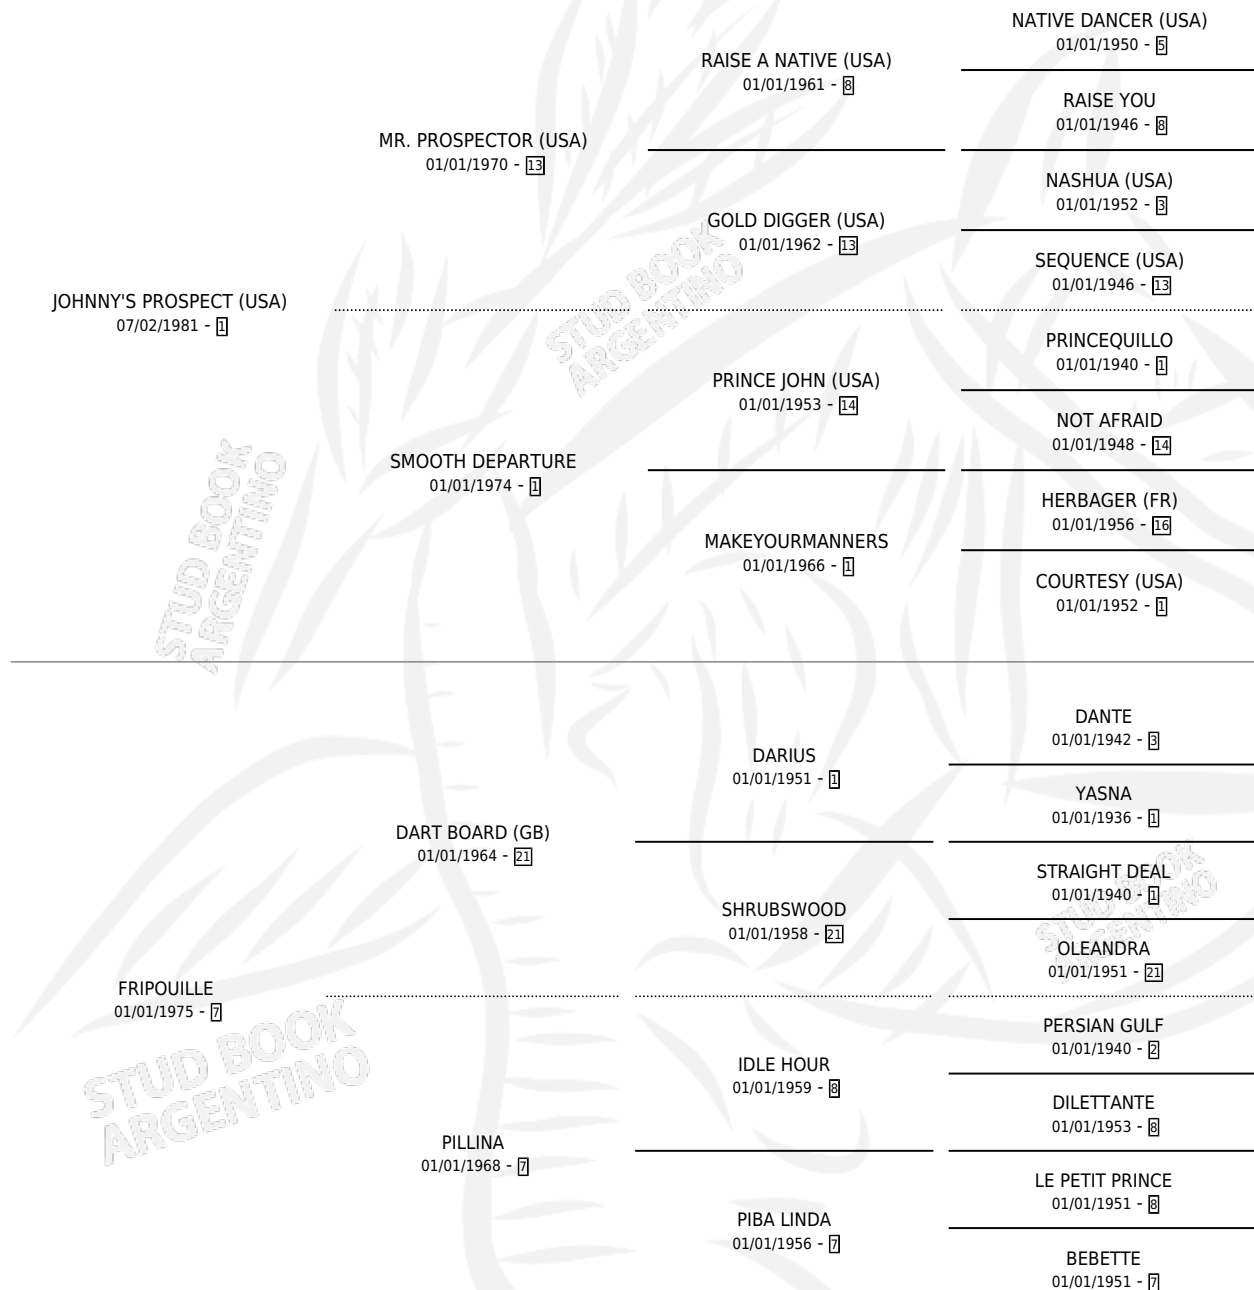

DART PROSPECT

por JOHNNY'S PROSPECT (USA) y FRIPOUILLE por DART BOARD (GB)

Argentina · Macho · Zaino · SP · 02/11/1989
Familia 7 · Volumen 33

ESTADO

TIPIFICACIÓN SANGUÍNEA	X
TIPIFICACIÓN POR ADN	X
PASAPORTE	X
IDENTIFICACIÓN POR MICROCHIP	X
REPRODUCTOR	X

Lugar de nacimiento: Cielo Raso
Criador: Sin dato

PEDIGREE

CAMPAÑA

Solo carreras oficiales de Argentina

POR EDAD

EDAD	CC	1°	2°	3°	4°	5°	NP	CLC	CLG	CLCG1	CLGG1	IMPORTE	GANANCIA / CC
4 AÑOS	2	0	0	0	0	0	2	0	0	0	0	\$0	\$0
5 AÑOS	15	0	1	2	0	2	10	0	0	0	0	\$2,556	\$170
TOTALES	17	0	1	2	0	2	12	0	0	0	0	\$2,556	\$150
%		0.0%	5.9%	11.8%	0.0%	11.8%	70.6%	0.0%	0.0%	0.0%	0.0%		

Placés en Palermo en 17 carreras disputadas.

POR DISTANCIA

HIPODROMO	CC	1°	2°	3°	4°	5°	NP	CLC	CLG	CLCG1	CLGG1	IMPORTE
PALERMO	16	0	1	2	0	2	11	0	0	0	0	\$2,556
1200 MTS	4	0	0	1	0	1	2	0	0	0	0	\$540
1300 MTS	1	0	0	0	0	0	1	0	0	0	0	\$0
1000 MTS	11	0	1	1	0	1	8	0	0	0	0	\$2,016
SAN ISIDRO	1	0	0	0	0	0	1	0	0	0	0	\$0
1000 MTS	1	0	0	0	0	0	1	0	0	0	0	\$0