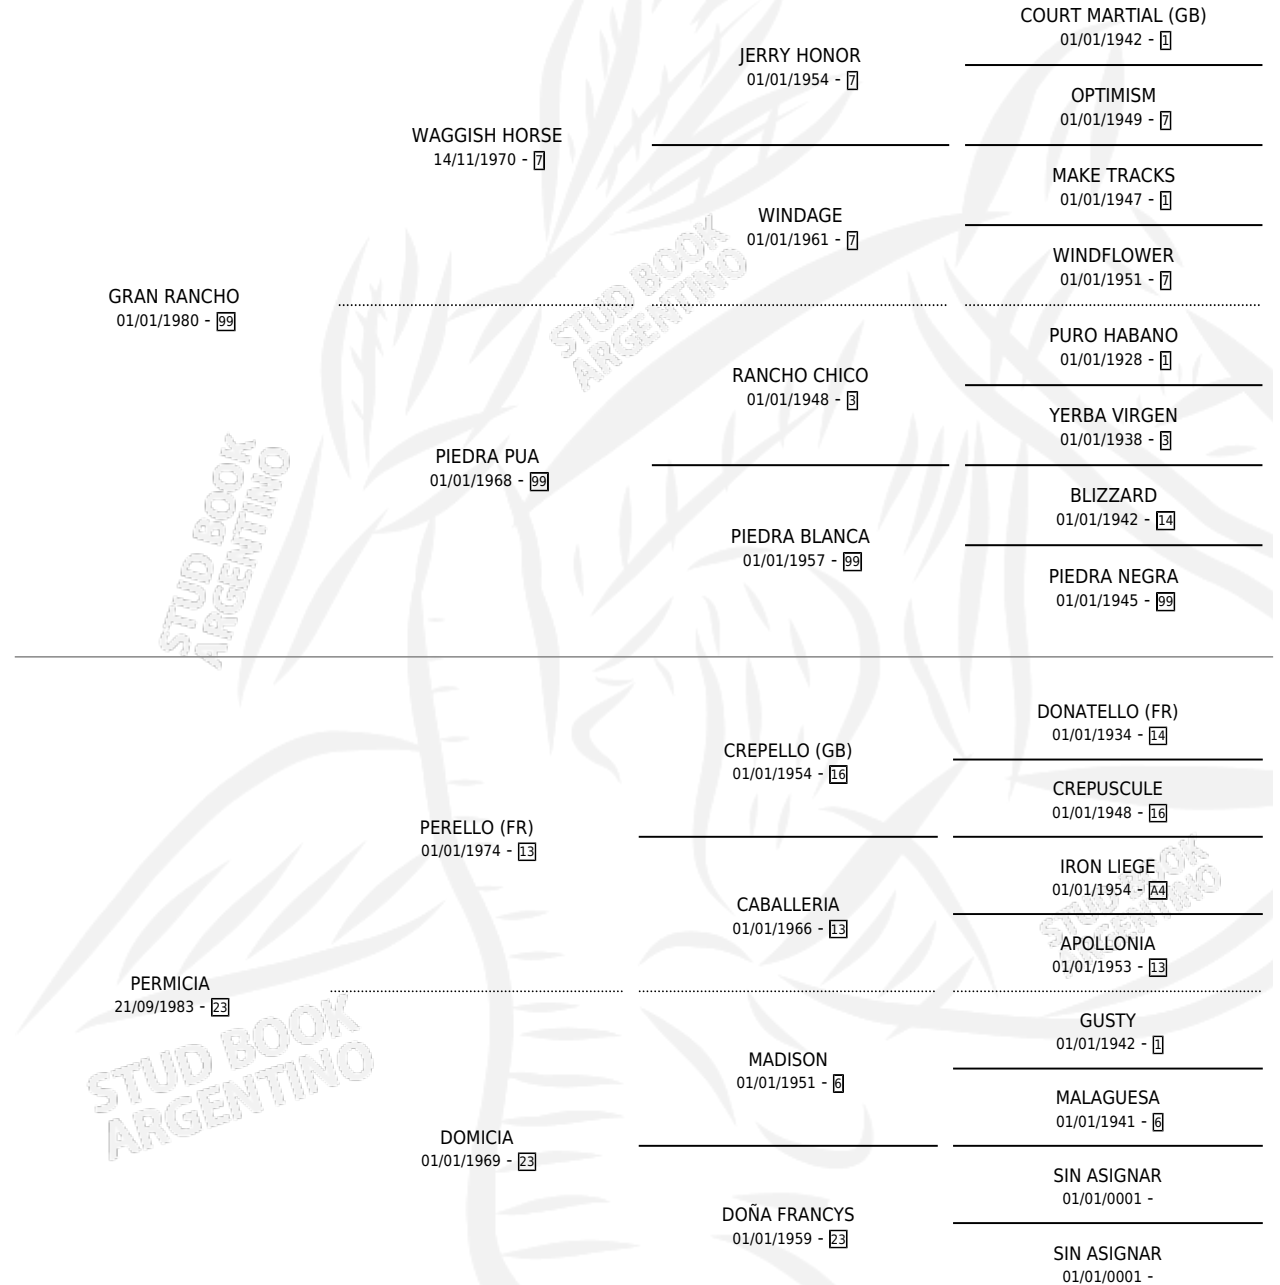

GRAN CUCHITO

por GRAN RANCHO y PERMICIA por PERELLO (FR)

Argentina · Macho · Zaino · SP · 30/10/1989
Familia 23-a · Volumen 33

ESTADO

TIPIFICACIÓN SANGUÍNEA	X
TIPIFICACIÓN POR ADN	X
PASAPORTE	X
IDENTIFICACIÓN POR MICROCHIP	X
REPRODUCTOR	X

Lugar de nacimiento: Las Dos H

Criador: Sin dato

PEDIGREE

CAMPAÑA

Solo carreras oficiales de Argentina

POR EDAD

EDAD	CC	1°	2°	3°	4°	5°	NP	CLC	CLG	CLCG1	CLGG1	IMPORTE	GANANCIA / CC
4 AÑOS	2	0	0	0	0	0	2	0	0	0	0	\$0	\$0
5 AÑOS	9	0	0	1	3	0	5	0	0	0	0	\$1,358	\$151
8 AÑOS	1	0	0	0	0	0	1	0	0	0	0	\$0	\$0
TOTALES	12	0	0	1	3	0	8	0	0	0	0	\$1,358	\$113
%		0.0%	0.0%	8.3%	25.0%	0.0%	66.7%	0.0%	0.0%	0.0%	0.0%		