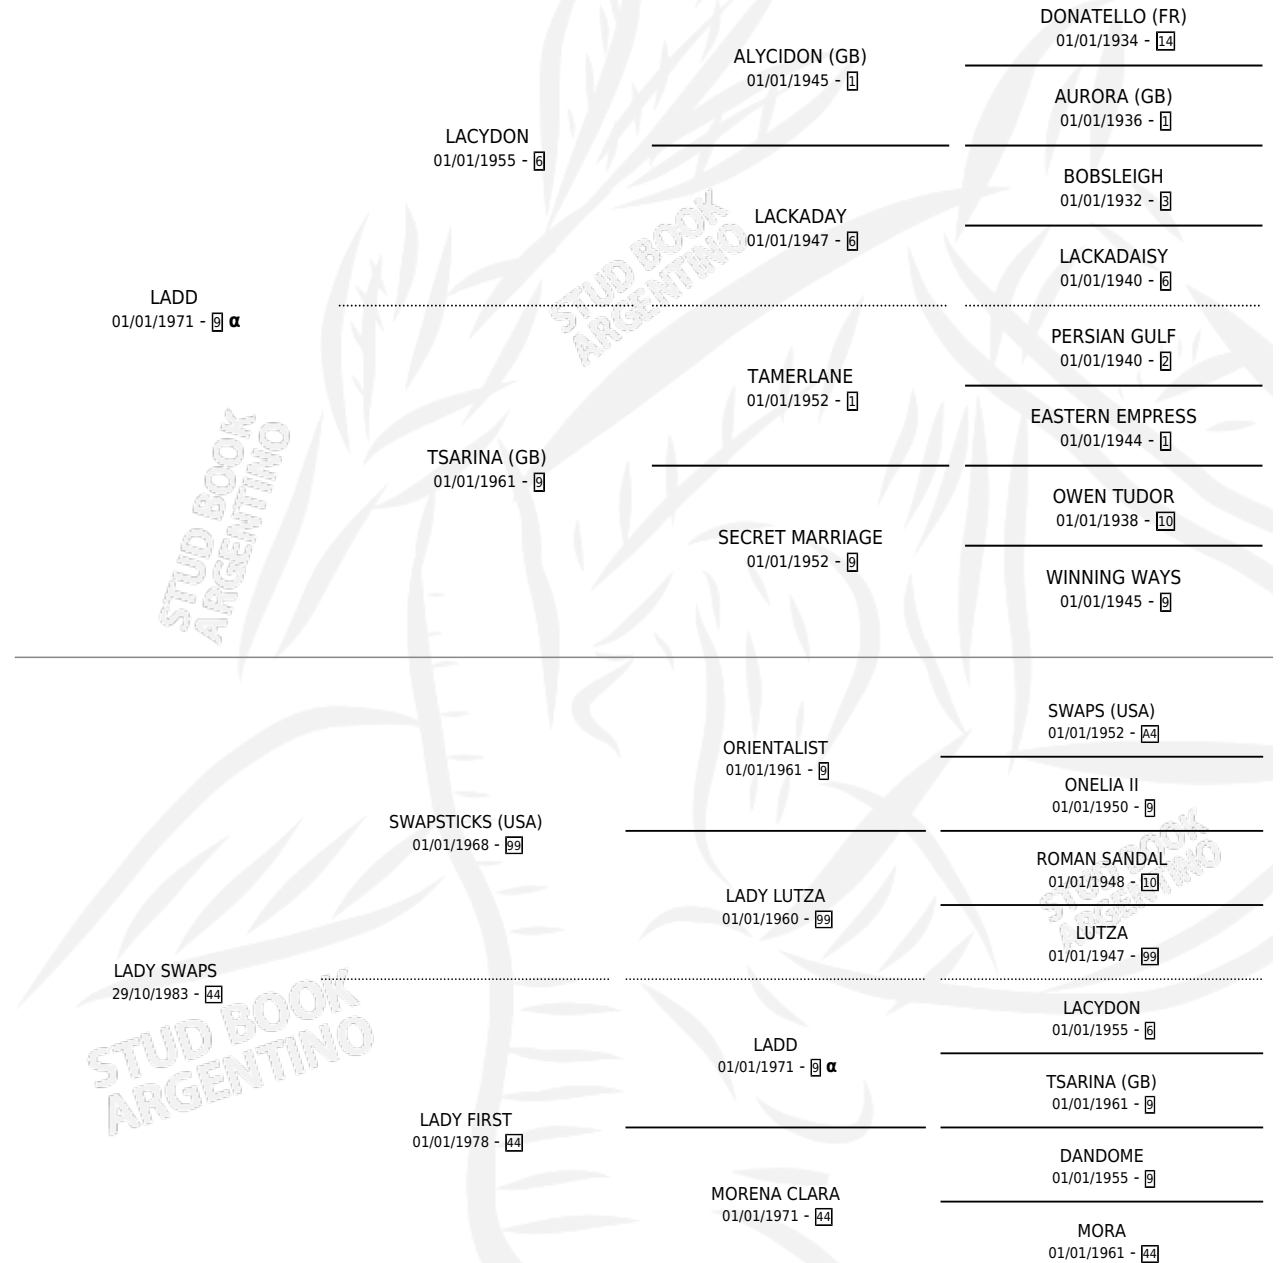

LIADOR

por LADD y LADY SWAPS por SWAPSTICKS (USA)

Argentina · Macho · Alazan · SP · 18/10/1989
Familia 44-p · Volumen 33

ESTADO

TIPIFICACIÓN SANGUÍNEA	X
TIPIFICACIÓN POR ADN	X
PASAPORTE	X
IDENTIFICACIÓN POR MICROCHIP	X
REPRODUCTOR	X

Lugar de nacimiento: Ocho de Diciembre
Criador: Amuchastegui Federico Maria

PEDIGREE

INBREEDING : α