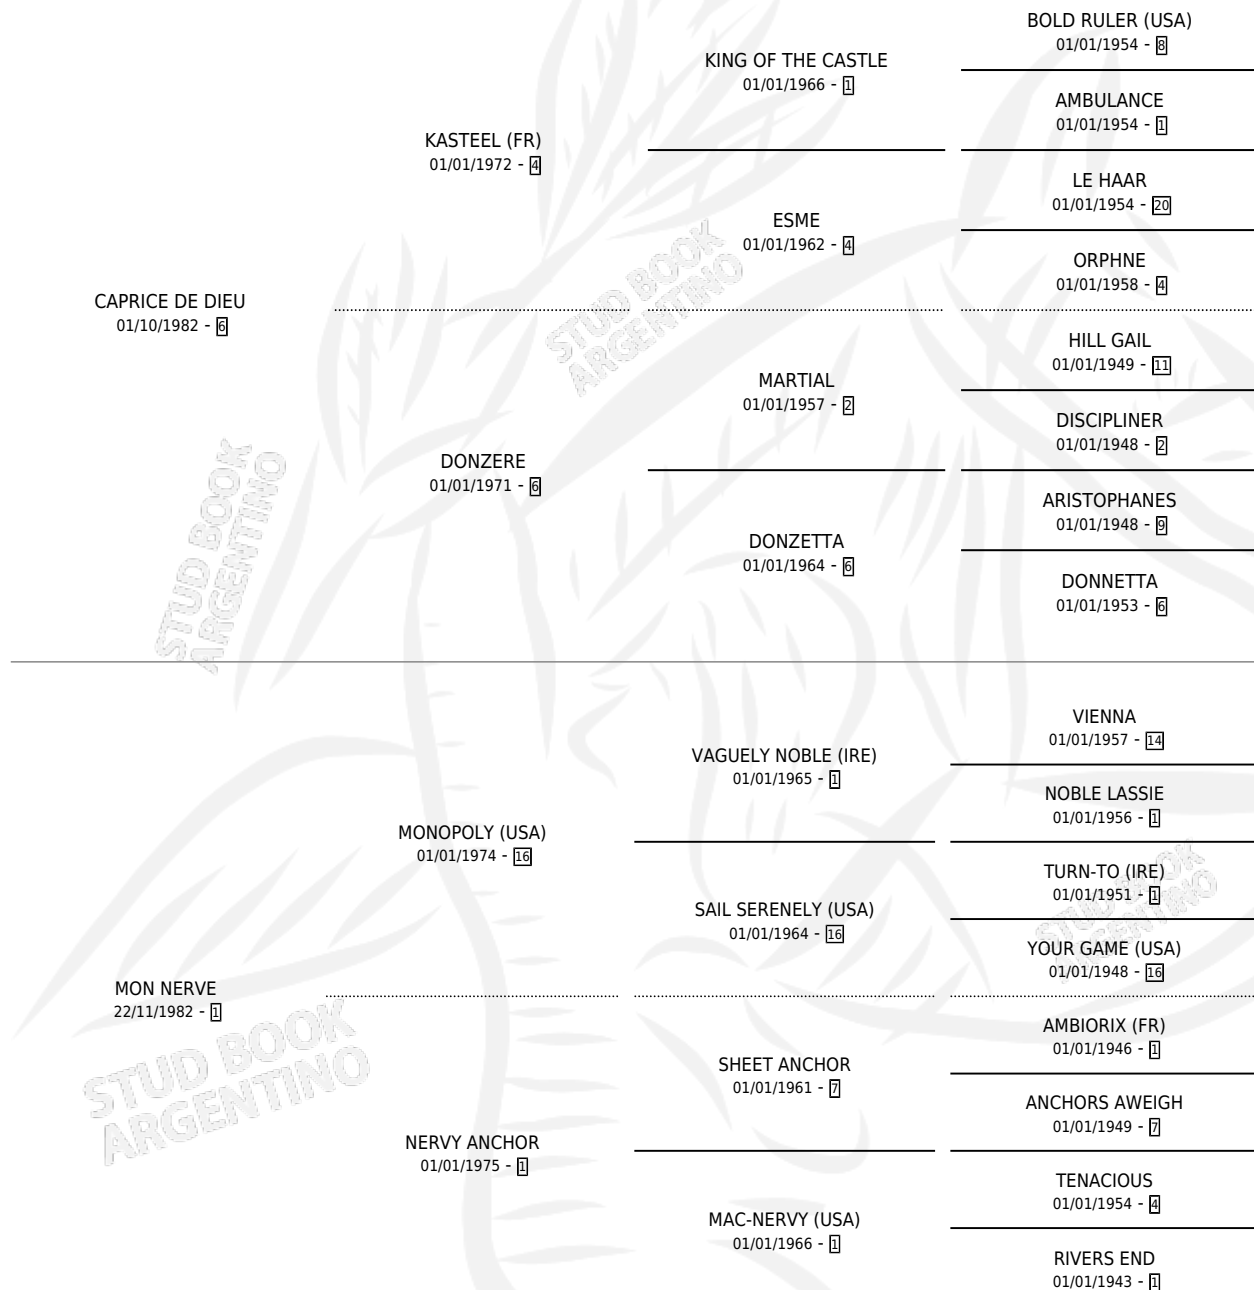

FABULOSO CAPRICE

por CAPRICE DE DIEU y MON NERVE por MONOPOLY (USA)

Argentina · Macho · Alazan · SP · 15/11/1989
Familia 1-x · Volumen 33

ESTADO

TIPIFICACIÓN SANGUÍNEA	X
TIPIFICACIÓN POR ADN	X
PASAPORTE	X
IDENTIFICACIÓN POR MICROCHIP	X
REPRODUCTOR	X

Lugar de nacimiento: Panamericano

Criador: Sin dato

PEDIGREE