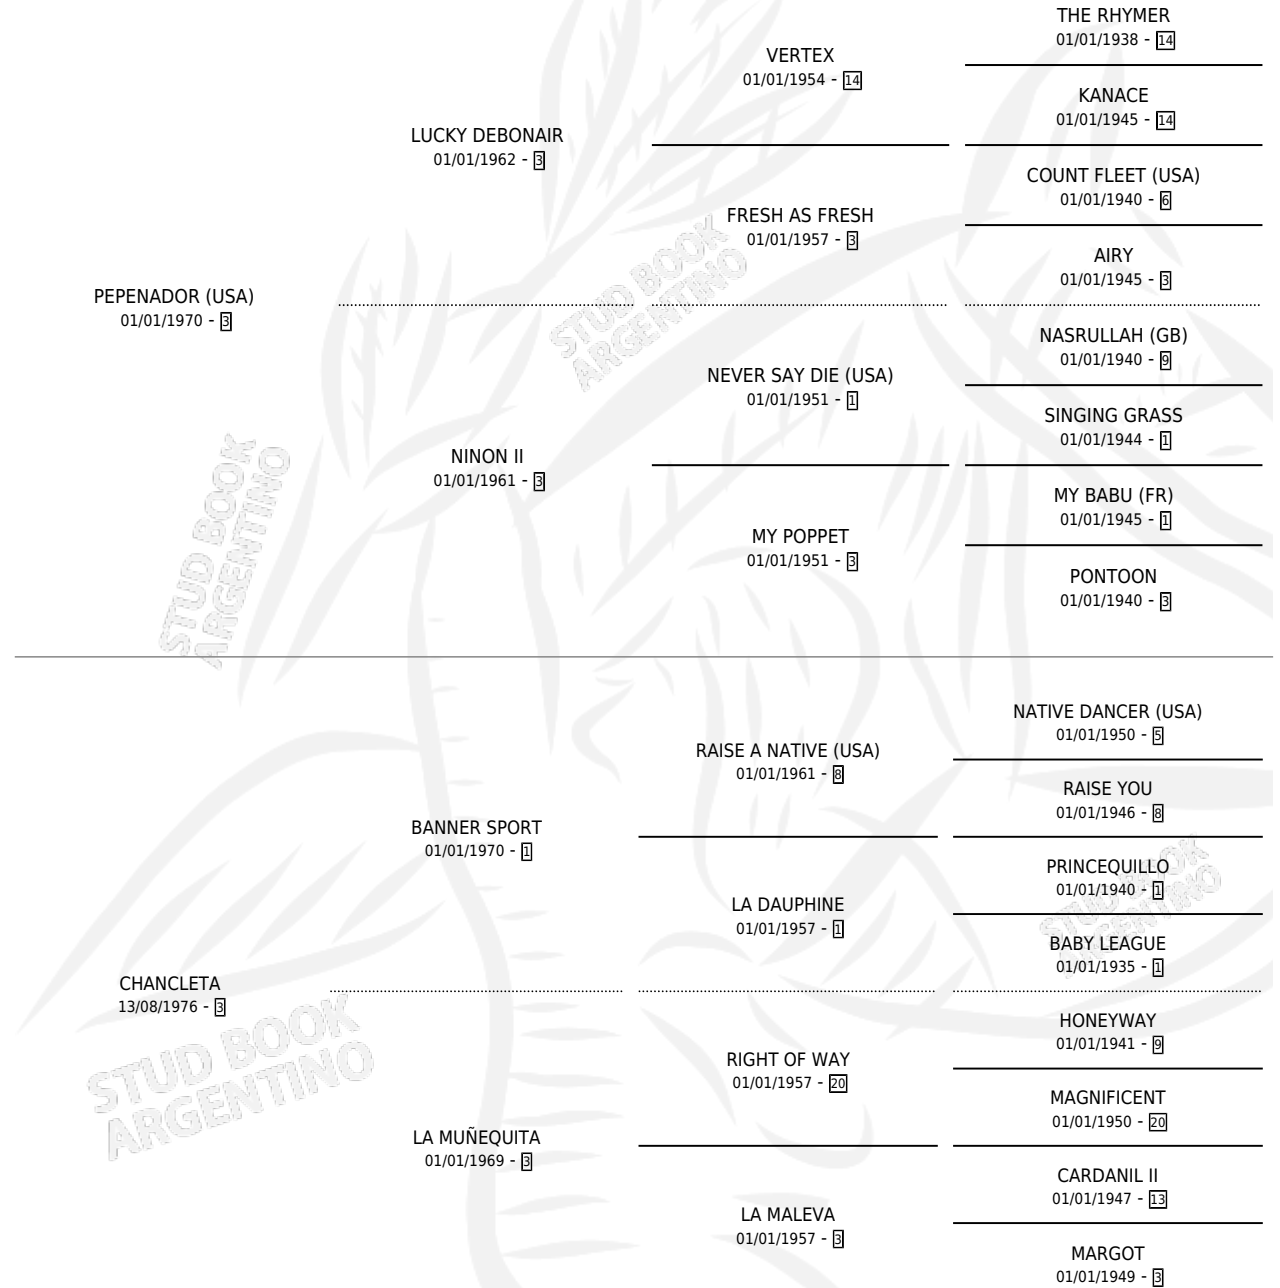

CHANDLER

por **PEPENADOR (USA)** y **CHANCLETA** por **BANNER SPORT**

Argentina · Macho · Alazan · SP · 04/11/1989
Familia 3-h · Volumen 33

ESTADO

TIPIFICACIÓN SANGUÍNEA	X
TIPIFICACIÓN POR ADN	X
PASAPORTE	X
IDENTIFICACIÓN POR MICROCHIP	X
REPRODUCTOR	X

Lugar de nacimiento: Vacacion

Criador: Vacacion

PEDIGREE