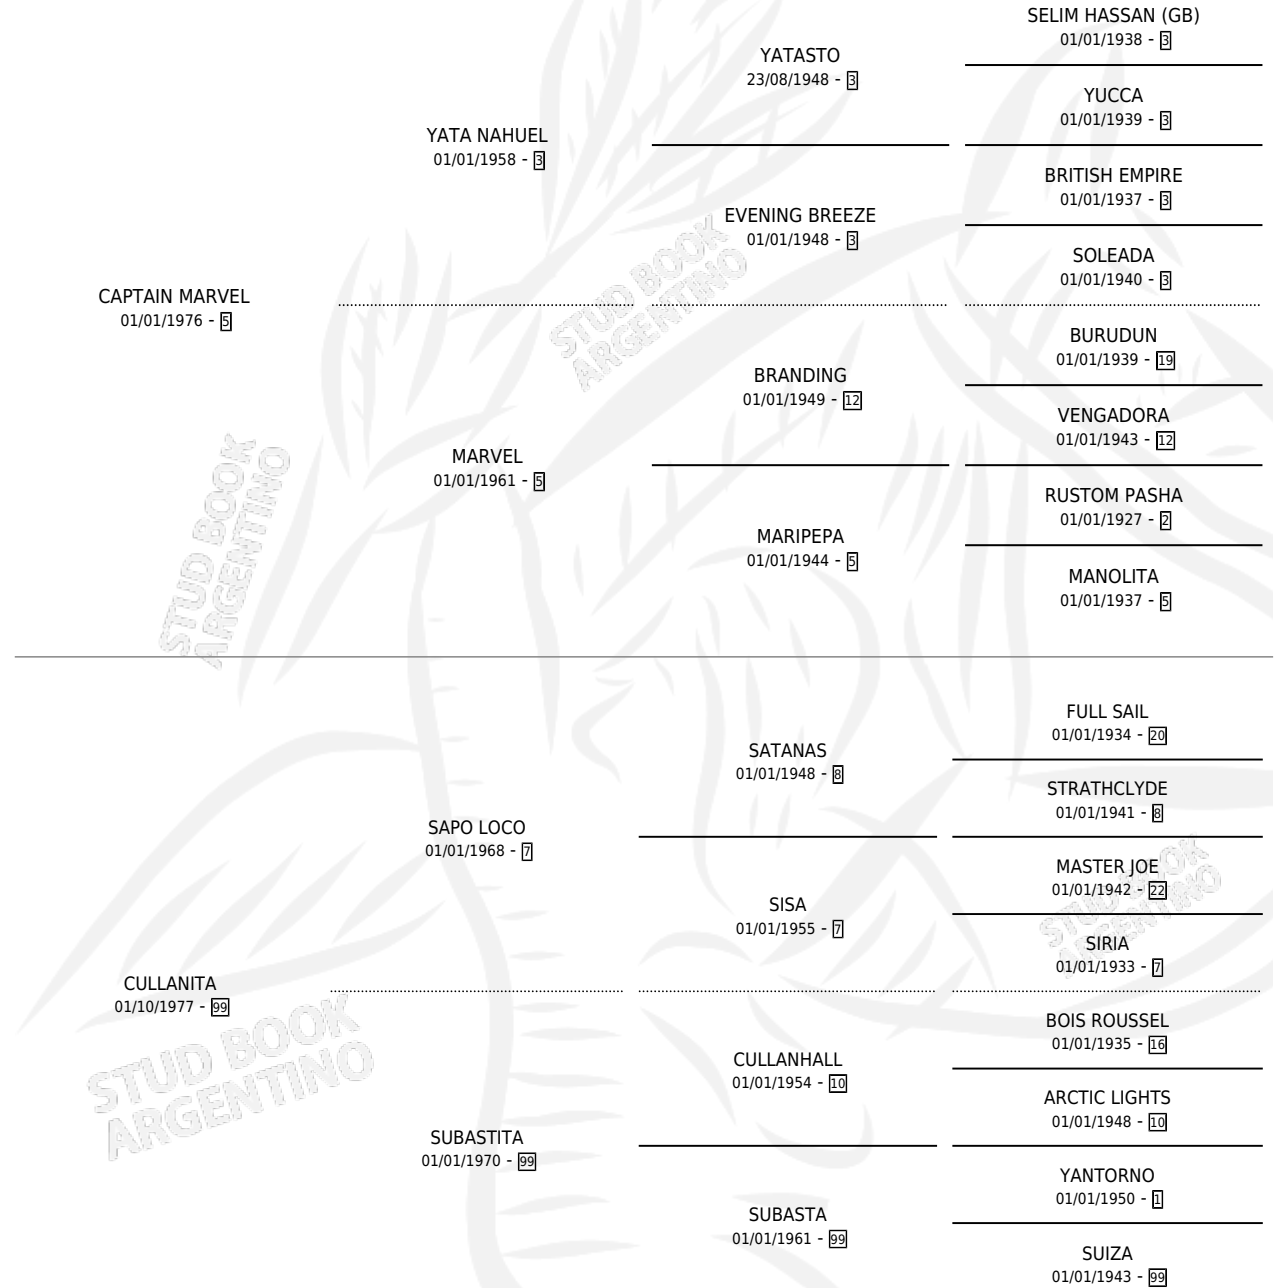

CAPTAIN CRAZY

por CAPTAIN MARVEL y CULLANITA por SAPO LOCO

Argentina · Macho · Zaino · SP · 23/10/1989
Familia 99 · Volumen 33

ESTADO

TIPIFICACIÓN SANGUÍNEA	X
TIPIFICACIÓN POR ADN	X
PASAPORTE	X
IDENTIFICACIÓN POR MICROCHIP	X
REPRODUCTOR	X

Lugar de nacimiento: La Brisa

Criador: Sin dato

PEDIGREE