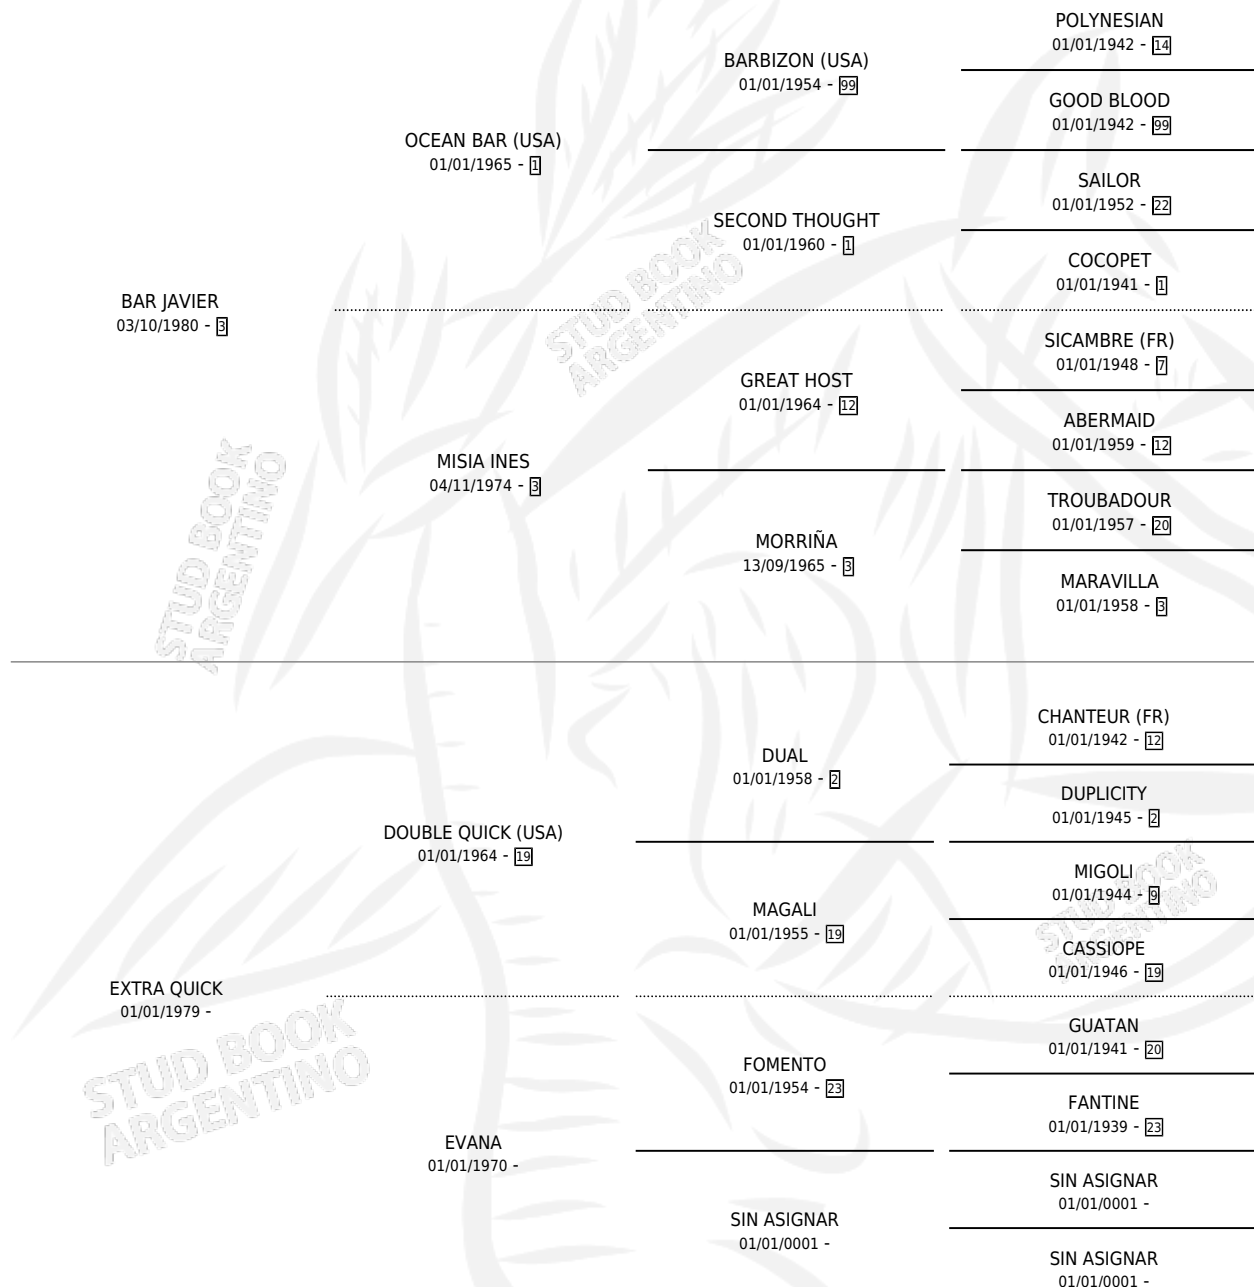

QUICK BAR

por **BAR JAVIER** y **EXTRA QUICK** por **DOUBLE QUICK (USA)**

Argentina · Macho · Zaino · SP · 07/11/1989
Familia · Volumen 33

ESTADO

TIPIFICACIÓN SANGUÍNEA	X
TIPIFICACIÓN POR ADN	X
PASAPORTE	X
IDENTIFICACIÓN POR MICROCHIP	X
REPRODUCTOR	X

Lugar de nacimiento: Los Churrinches
Criador: Sin dato

PEDIGREE

CAMPAÑA

Solo carreras oficiales de Argentina

POR EDAD

EDAD	CC	1°	2°	3°	4°	5°	NP	CLC	CLG	CLCG1	CLGG1	IMPORTE	GANANCIA / CC
3 AÑOS	5	0	0	0	1	0	4	0	0	0	0	\$0	\$0
4 AÑOS	7	0	0	0	0	1	6	0	0	0	0	\$0	\$0
5 AÑOS	16	2	6	0	3	1	4	0	0	0	0	\$19,535	\$1,221
6 AÑOS	5	0	0	0	0	0	5	0	0	0	0	\$0	\$0
TOTALES	33	2	6	0	4	2	19	0	0	0	0	\$19,535	\$592
%		6.1%	18.2%	0.0%	12.1%	6.1%	57.6%	0.0%	0.0%	0.0%	0.0%		