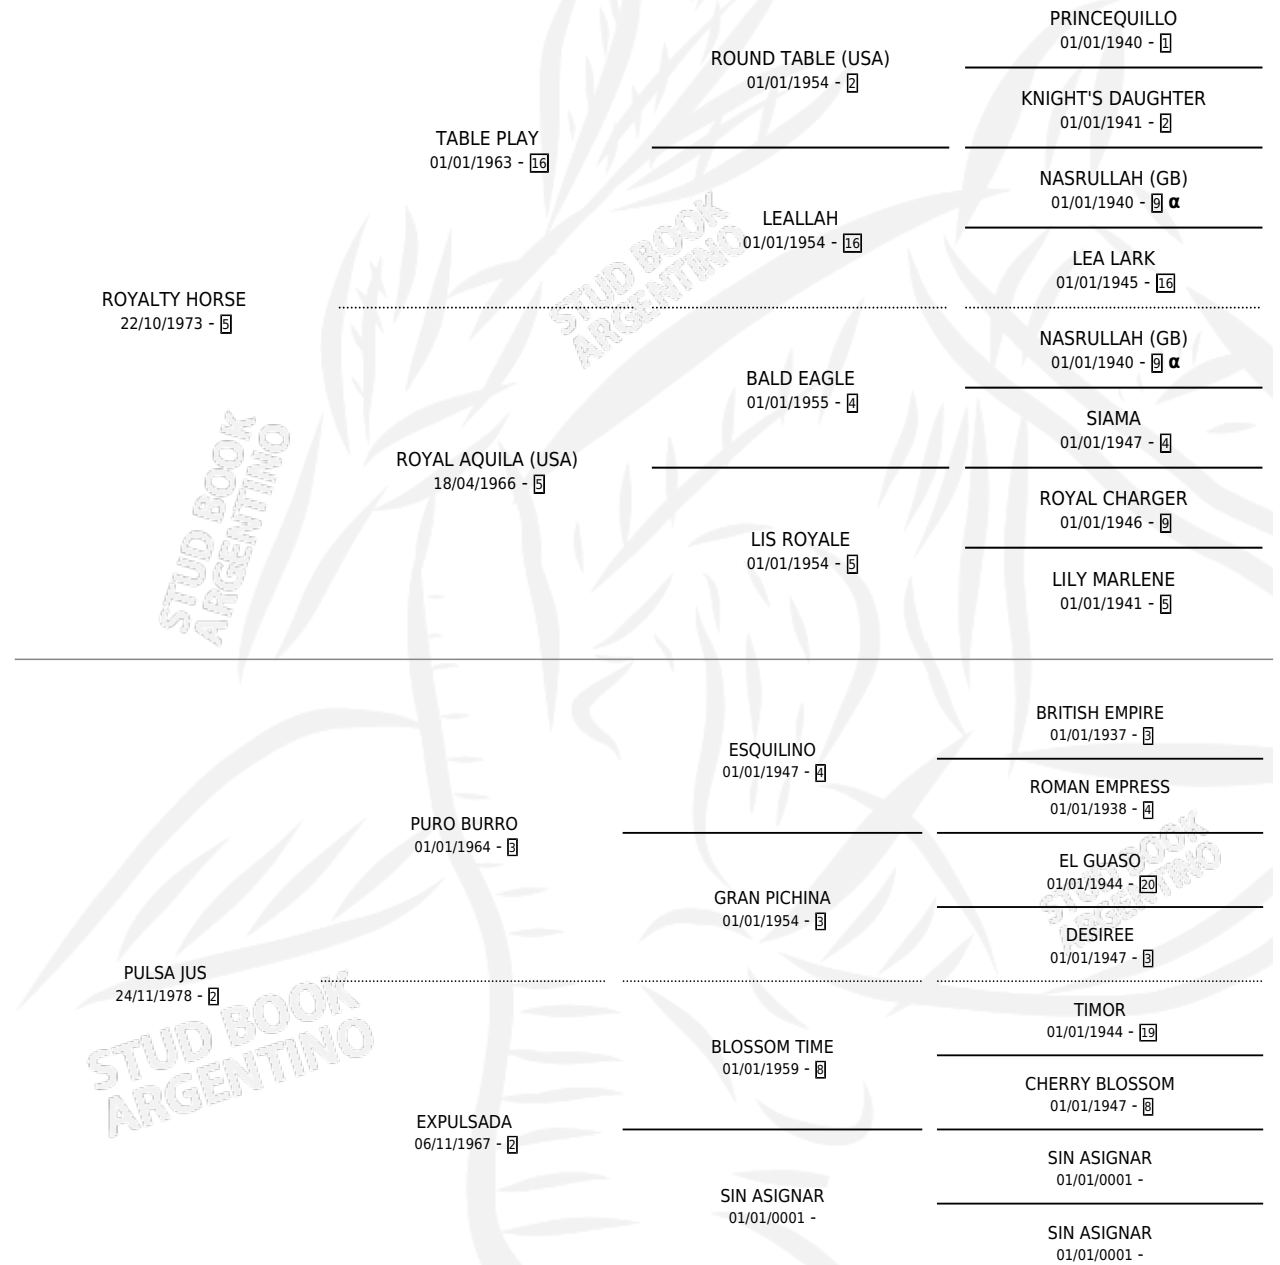

HEI EXPLOSIVO

por ROYALTY HORSE y PULSA JUS por PURO BURRO

Argentina · Macho · Zaino · SP · 12/11/1989
Familia 2 · Volumen 33

ESTADO

TIPIFICACIÓN SANGUÍNEA	X
TIPIFICACIÓN POR ADN	X
PASAPORTE	X
IDENTIFICACIÓN POR MICROCHIP	X
REPRODUCTOR	X

Lugar de nacimiento: Jus

Criador: Sin dato

PEDIGREE

INBREEDING : α

HEI EXPLOSIVO

Datos oficiales del Stud Book Argentino

Documento generado el 02/05/2026

studbook.org.ar