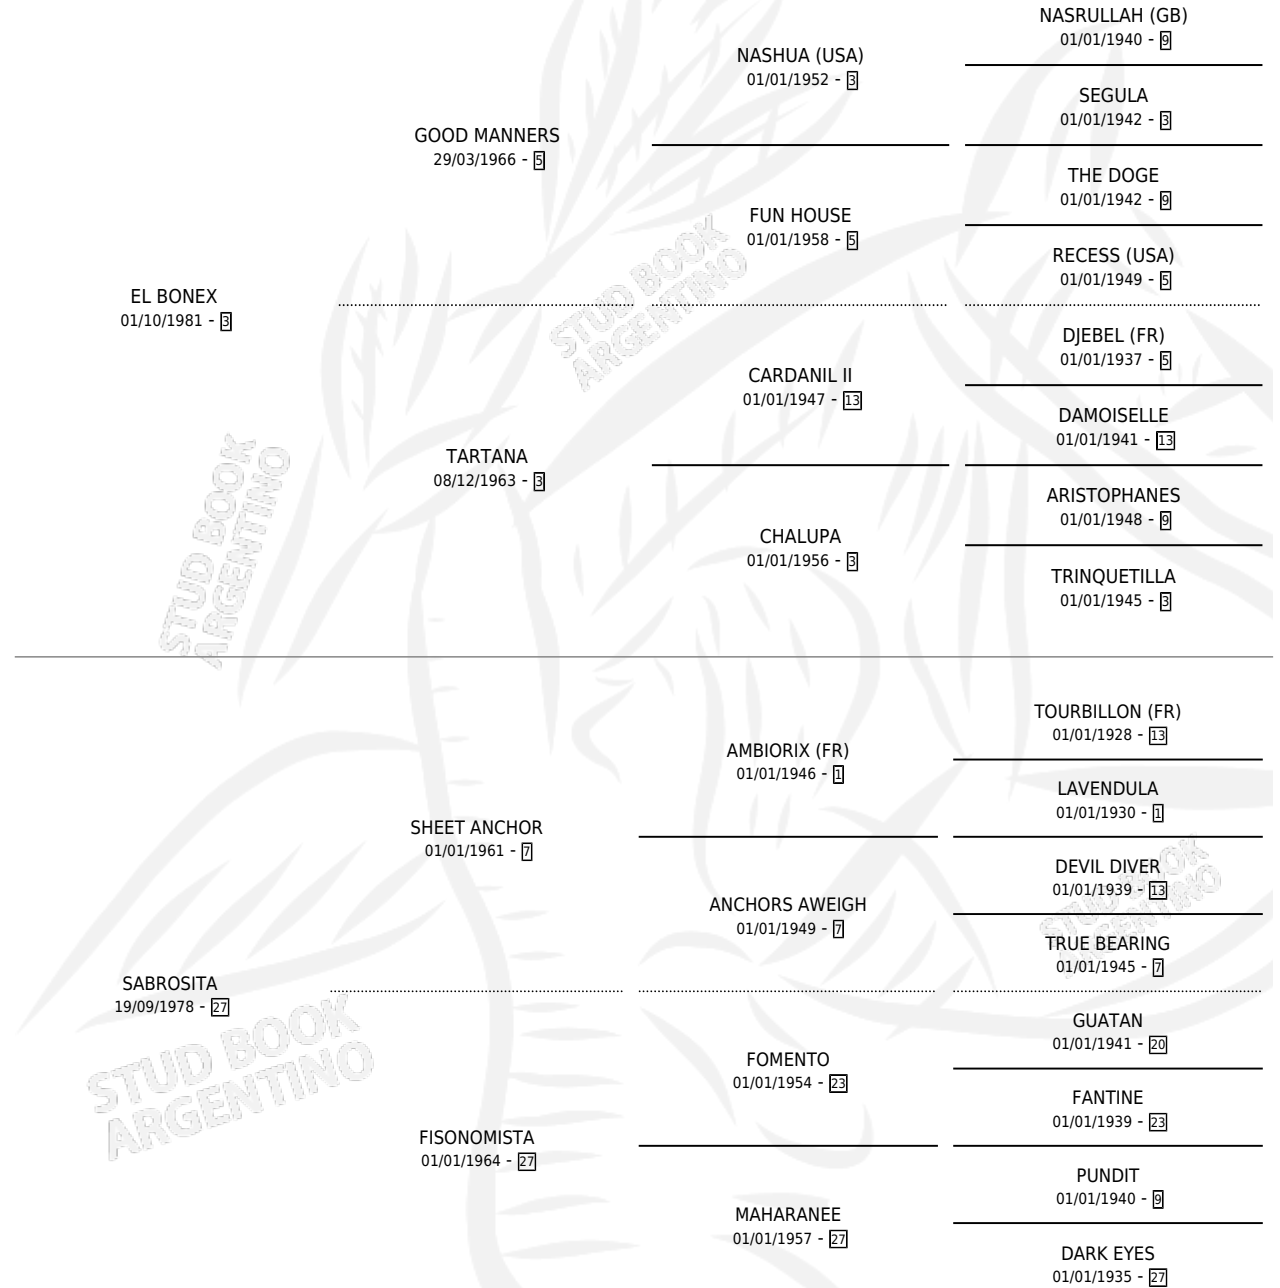

BON SABROSO

por **EL BONEX** y **SABROSITA** por **SHEET ANCHOR**

Argentina · Macho · Alazan · SP · 15/10/1989
Familia 27-a · Volumen 33

ESTADO

TIPIFICACIÓN SANGUÍNEA	X
TIPIFICACIÓN POR ADN	X
PASAPORTE	X
IDENTIFICACIÓN POR MICROCHIP	X
REPRODUCTOR	X

Lugar de nacimiento: San Cayetano

Criador: Sin dato

PEDIGREE

BON SABROSO

Datos oficiales del Stud Book Argentino

Documento generado el 08/05/2026

studbook.org.ar