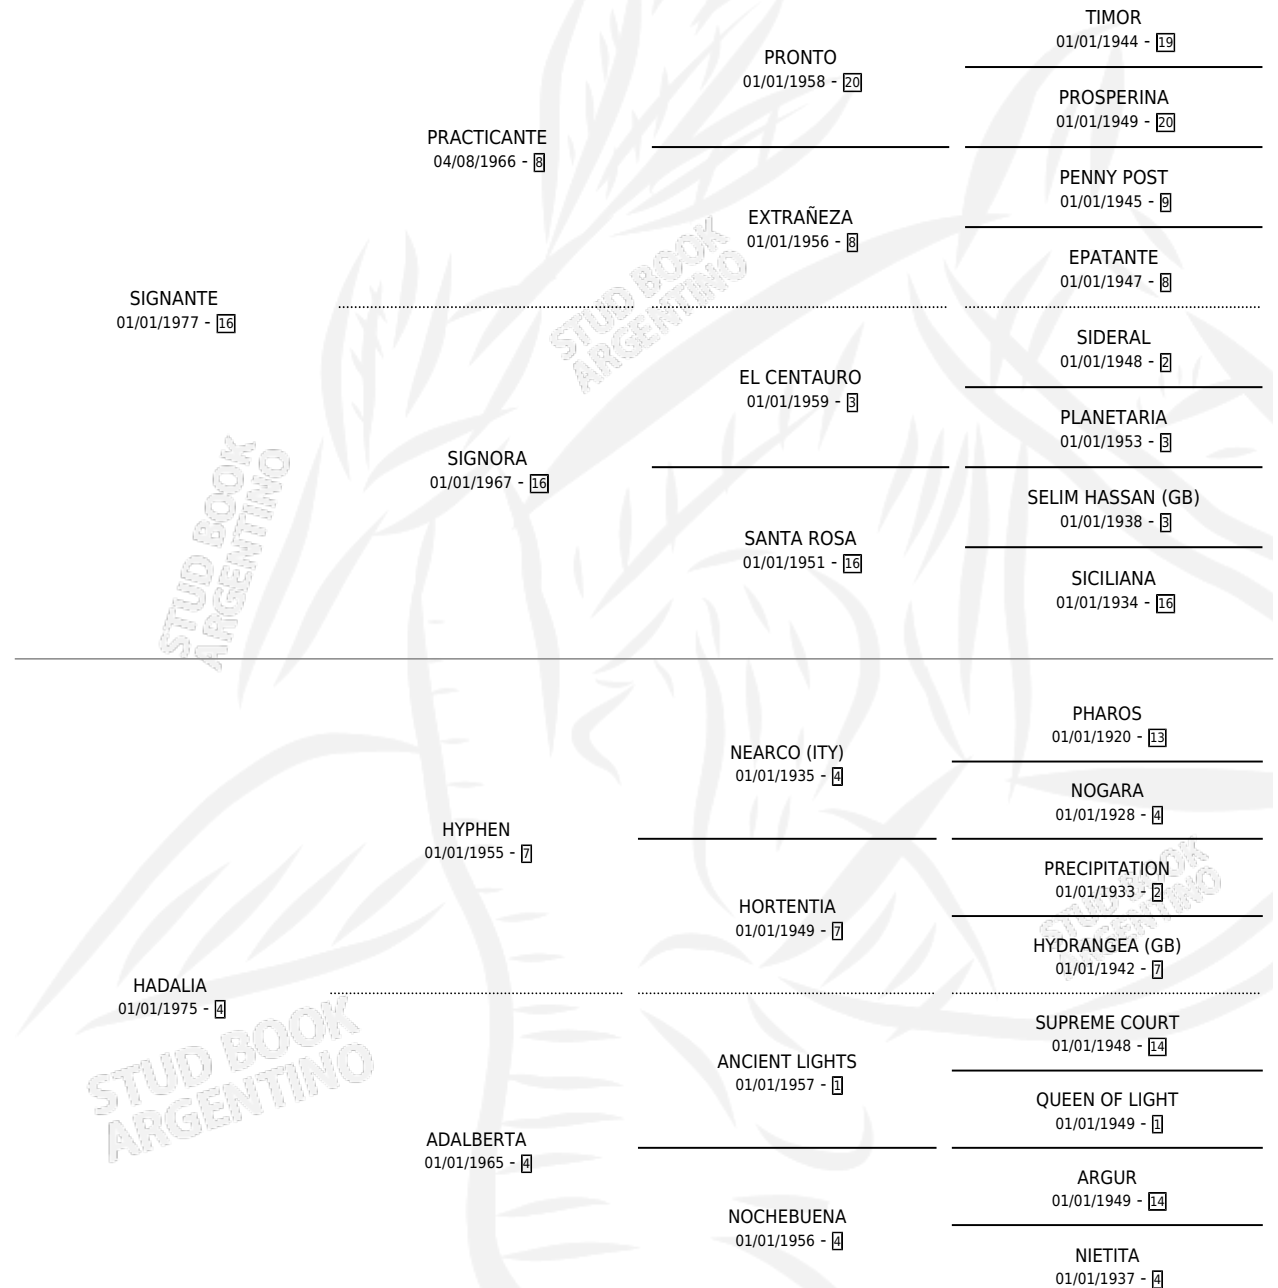

SIG HADA

por SIGNANTE y HADALIA por HYPHEN

Argentina · Hembra · Zaino · SP · 21/10/1989
Familia 4-c · Volumen 33

ESTADO

| | |
|------------------------------|---|
| TIPIFICACIÓN SANGUÍNEA | X |
| TIPIFICACIÓN POR ADN | X |
| PASAPORTE | X |
| IDENTIFICACIÓN POR MICROCHIP | X |
| REPRODUCTOR | X |

Lugar de nacimiento: San Cayetano

Criador: Sin dato

PEDIGREE

SIG HADA

Datos oficiales del Stud Book Argentino

Documento generado el 09/05/2026

studbook.org.ar