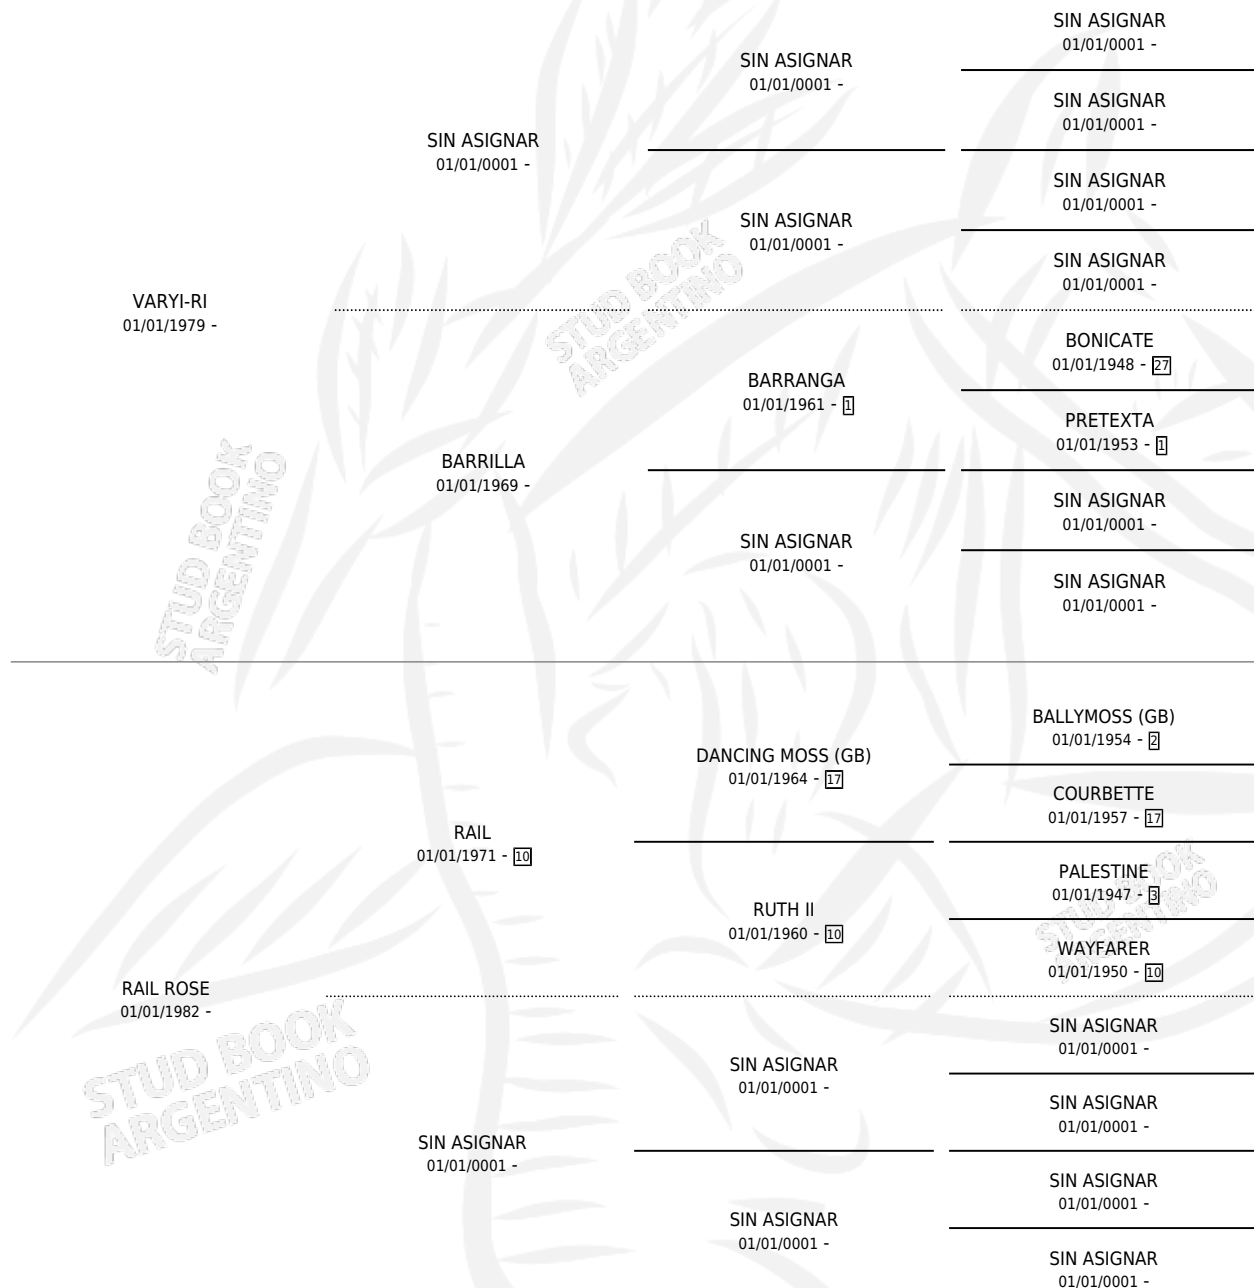

RECORDADO-RI

por VARYI-RI y RAIL ROSE por RAIL

Argentina · Macho · Alazan · SP · 25/10/1989
Familia · Volumen 33

ESTADO

TIPIFICACIÓN SANGUÍNEA	X
TIPIFICACIÓN POR ADN	X
PASAPORTE	X
IDENTIFICACIÓN POR MICROCHIP	X
REPRODUCTOR	X

Lugar de nacimiento: R.i.l.a.

Criador: Sin dato

PEDIGREE