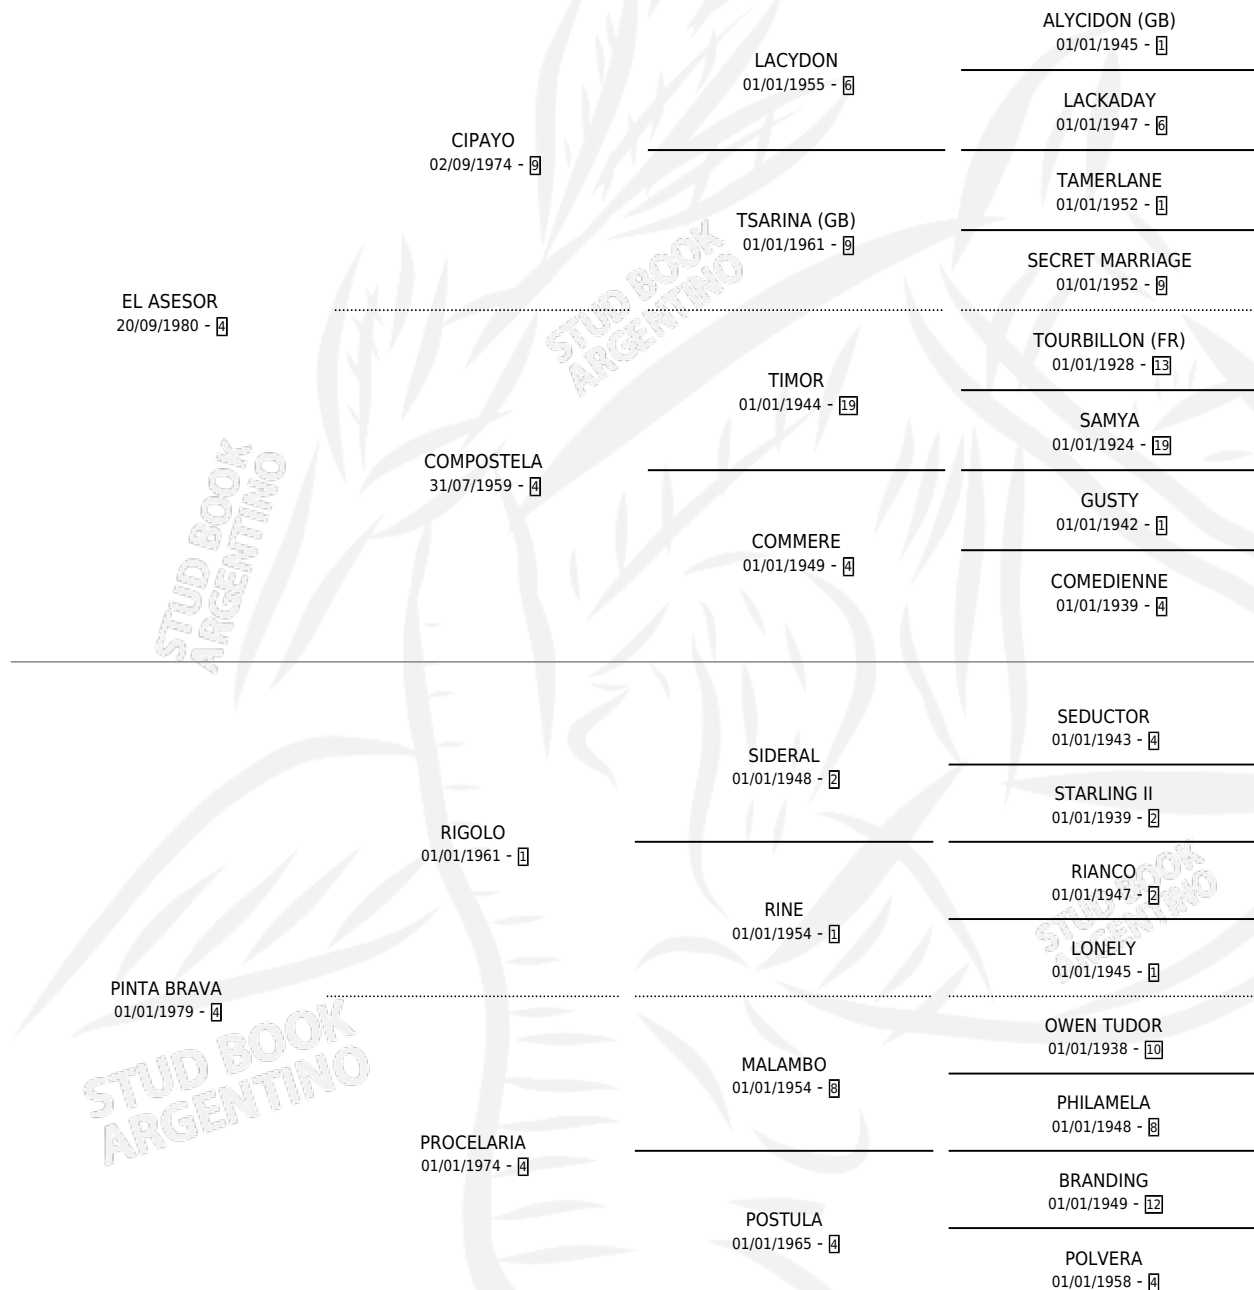

BRAVAMENTE

por EL ASESOR y PINTA BRAVA por RIGOLO

Argentina · Hembra · Zaino · SP · 15/11/1989
Familia 4-p · Volumen 33

ESTADO

TIPIFICACIÓN SANGUÍNEA	X
TIPIFICACIÓN POR ADN	X
PASAPORTE	X
IDENTIFICACIÓN POR MICROCHIP	X
REPRODUCTOR	X

Lugar de nacimiento: Los Carlos

Criador: Taborda Bianchi Carmen Angelica

PEDIGREE

CAMPAÑA

Solo carreras oficiales de Argentina

POR EDAD

EDAD	CC	1°	2°	3°	4°	5°	NP	CLC	CLG	CLCG1	CLGG1	IMPORTE	GANANCIA / CC
3 AÑOS	1	0	0	0	0	0	1	0	0	0	0	\$0	\$0
4 AÑOS	2	0	0	0	0	1	1	0	0	0	0	\$0	\$0
5 AÑOS	2	0	0	0	0	0	2	0	0	0	0	\$0	\$0
TOTALES	5	0	0	0	0	1	4	0	0	0	0	\$0	\$0
%		0.0%	0.0%	0.0%	0.0%	20.0%	80.0%	0.0%	0.0%	0.0%	0.0%		