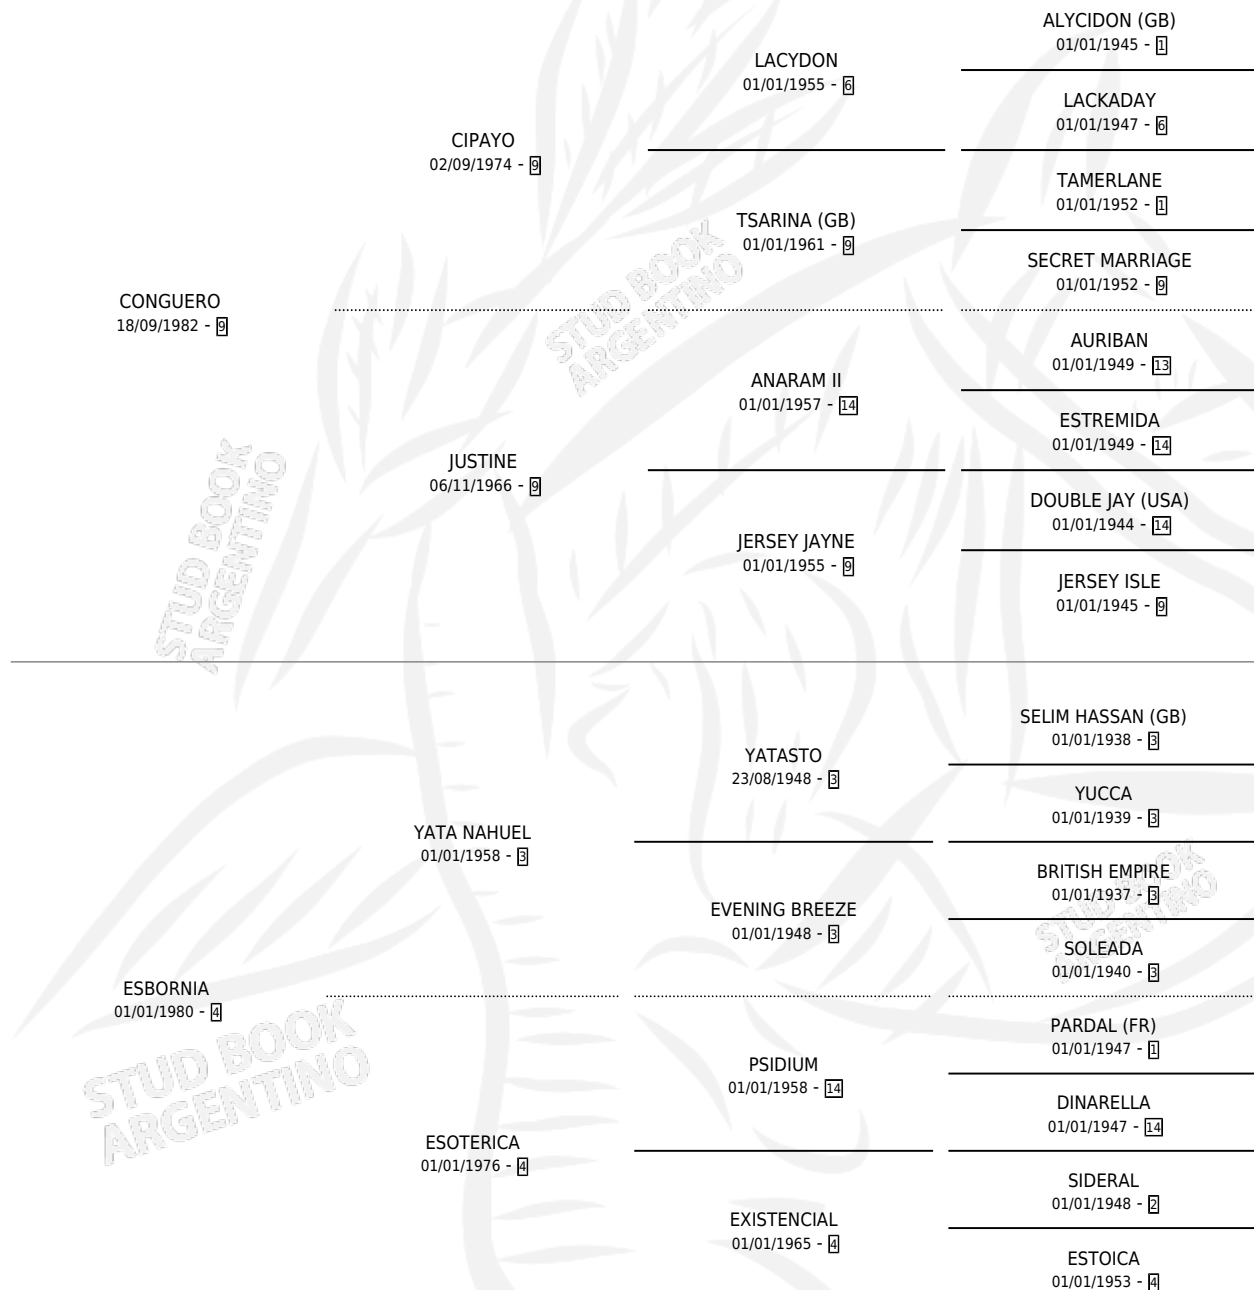

EL VIDEO

por CONGUERO y ESBORNIA por YATA NAHUEL

Argentina · Macho · Alazan · SP · 25/10/1989
Familia 4-k · Volumen 33

ESTADO

TIPIFICACIÓN SANGUÍNEA	X
TIPIFICACIÓN POR ADN	X
PASAPORTE	X
IDENTIFICACIÓN POR MICROCHIP	X
REPRODUCTOR	X

Lugar de nacimiento: Los Carlos

Criador: Sin dato

PEDIGREE

CAMPAÑA

Solo carreras oficiales de Argentina

POR EDAD

EDAD	CC	1°	2°	3°	4°	5°	NP	CLC	CLG	CLCG1	CLGG1	IMPORTE	GANANCIA / CC
3 AÑOS	6	0	0	0	0	0	6	0	0	0	0	\$0	\$0
TOTALES	6	0	0	0	0	0	6	0	0	0	0	\$0	\$0
%		0.0%	0.0%	0.0%	0.0%	0.0%	100%	0.0%	0.0%	0.0%	0.0%		