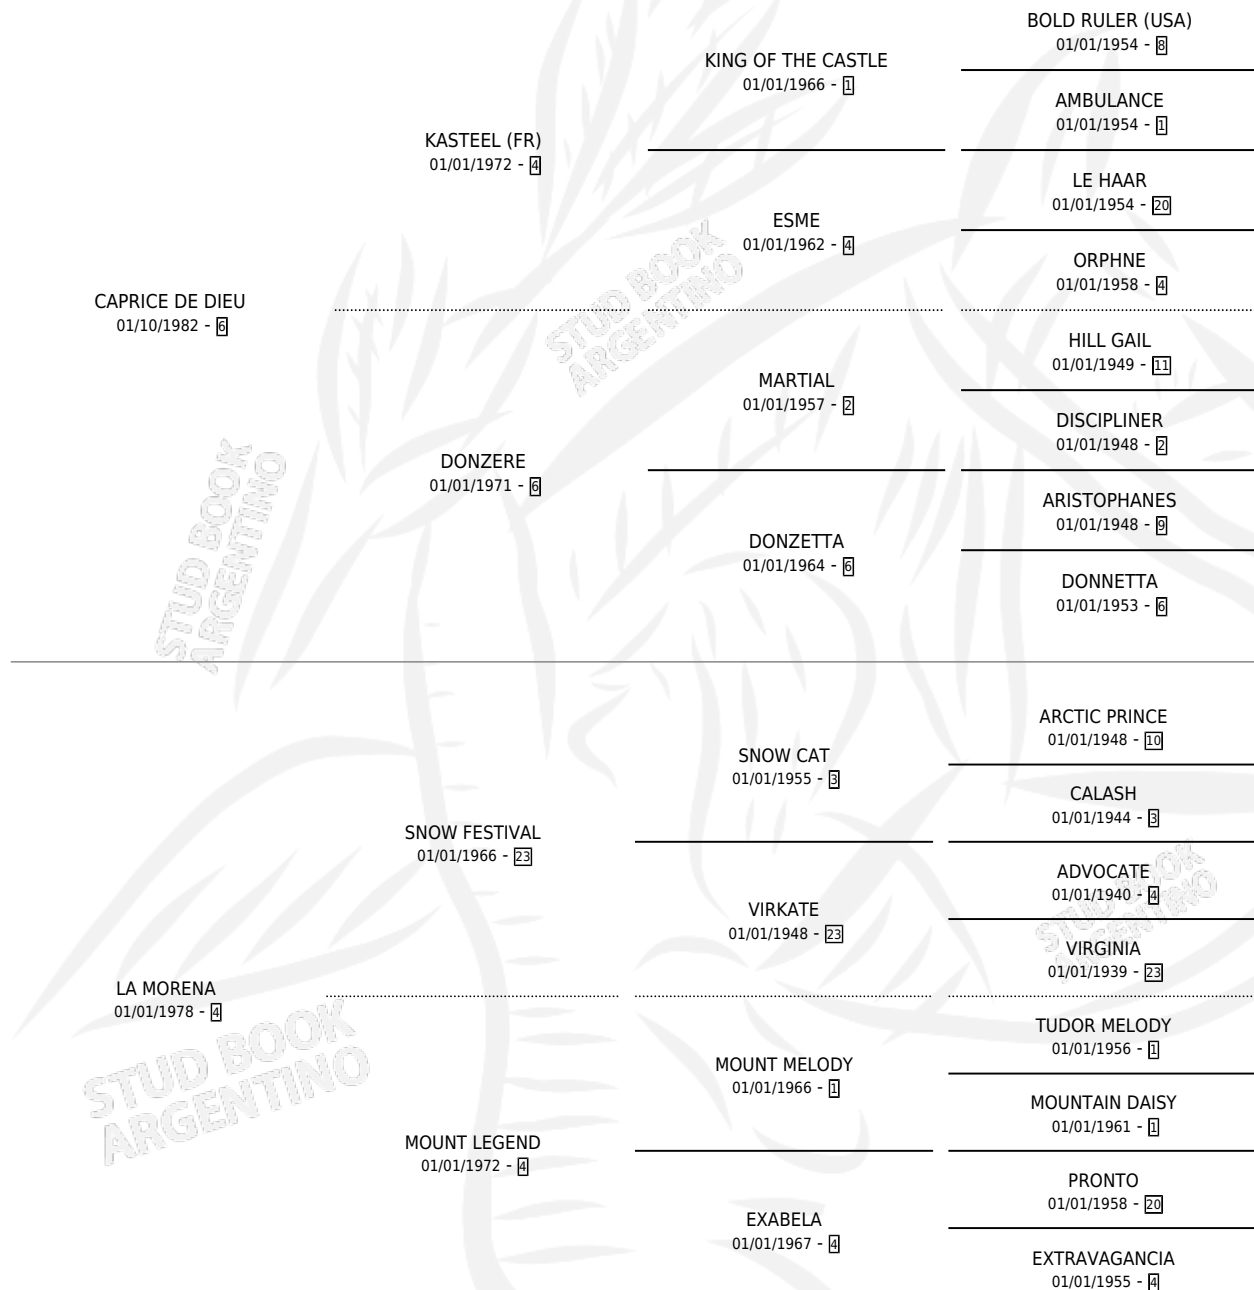

Lugar de nacimiento: Panamericano

Criador: Nasra Jorge Alberto

~

HIJOS

	MACHOS	HEMBRAS
1 NACIERON	1	0
1 CORRIERON	1	0
1 GANARON	1	0
0 GANADORES CL	0 GANADORES GR	0 GANADORES G1

PEDIGREE

S

mientos 1 / Efectividad 25.00%

PADRILLO	PRODUCTO	CRIADOR	1ER SERVICIO	ÚLTIMO SERVICIO
BABY TOSS	∅		13/10/1995	13/10/1995
STRAIGHT	∅		26/11/1994	28/11/1994
CARO LOVER (USA)	LAZO DE ORO (M Z, 05/11/1994)	NASRA JORGE ALBERTO	14/11/1993	14/11/1993
CARO LOVER (USA)	∅		14/08/1992	20/10/1992