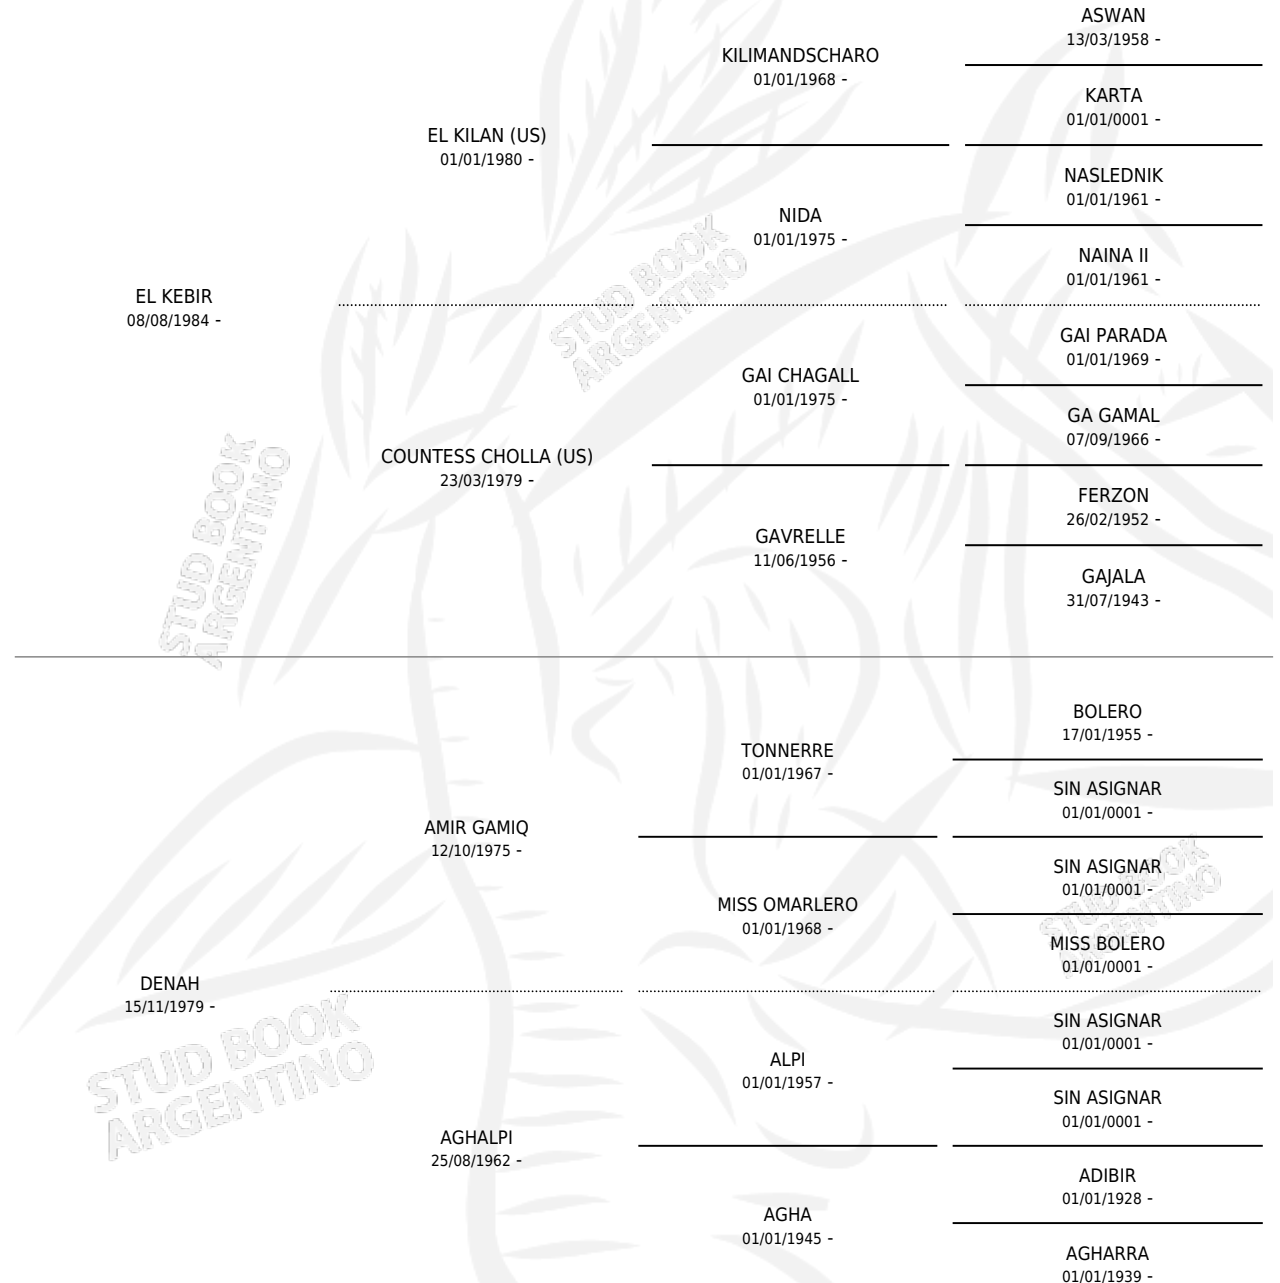

EL DAHIS

por EL KEBIR y DENAH por AMIR GAMIQ

Argentina · Macho · Tordillo · AP · 01/11/1989
Familia · Volumen 33

ESTADO

TIPIFICACIÓN SANGUÍNEA	X
TIPIFICACIÓN POR ADN	X
PASAPORTE	X
IDENTIFICACIÓN POR MICROCHIP	X
REPRODUCTOR	X

Lugar de nacimiento: Santa Francisca

Criador: Sin dato

PEDIGREE

CAMPAÑA

Solo carreras oficiales de Argentina

POR EDAD

EDAD	CC	1°	2°	3°	4°	5°	NP	CLC	CLG	CLCG1	CLGG1	IMPORTE	GANANCIA / CC
4 AÑOS	8	0	0	1	1	0	6	2	0	0	0	\$252	\$32
TOTALES	8	0	0	1	1	0	6	2	0	0	0	\$252	\$32
%		0.0%	0.0%	12.5%	12.5%	0.0%	75.0%	25.0%	0.0%	0.0%	0.0%		