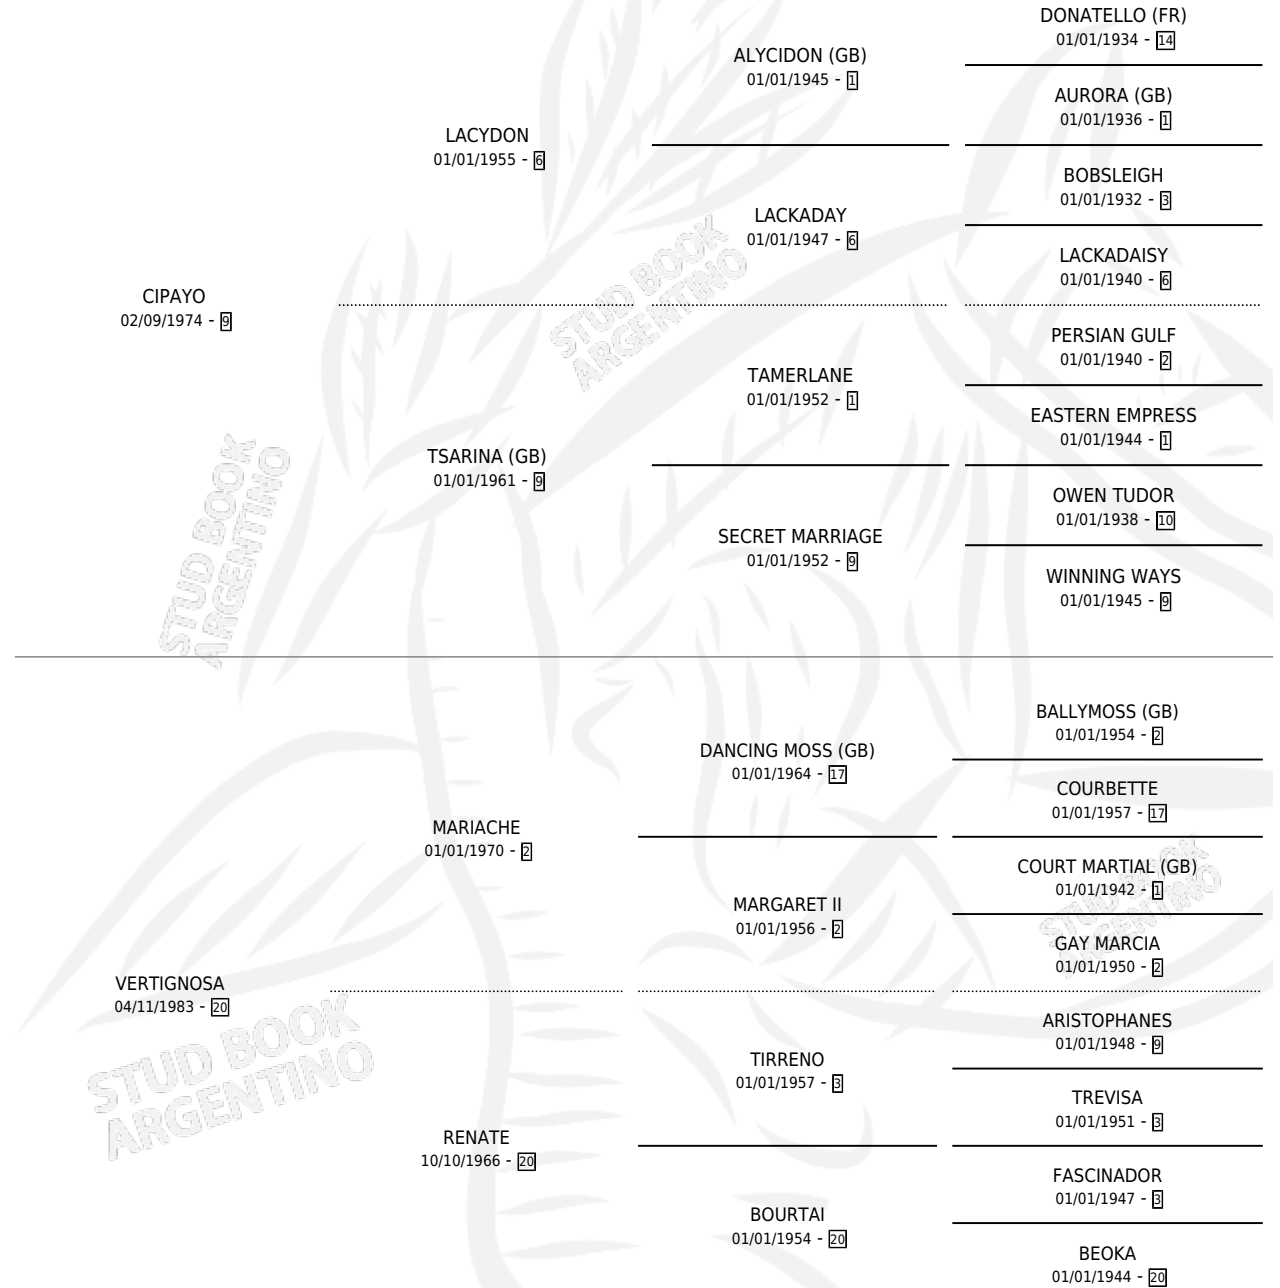

EL VERTIGINOSO

por CIPAYO y VERTIGNOSA por MARIACHE

Argentina · Macho · Zaino · SP · 25/10/1989
Familia 20 · Volumen 33

ESTADO

TIPIFICACIÓN SANGUÍNEA	X
TIPIFICACIÓN POR ADN	X
PASAPORTE	X
IDENTIFICACIÓN POR MICROCHIP	X
REPRODUCTOR	X

Lugar de nacimiento: La Biznaga

Criador: Sin dato

PEDIGREE

CAMPAÑA

Solo carreras oficiales de Argentina

POR EDAD

EDAD	CC	1°	2°	3°	4°	5°	NP	CLC	CLG	CLCG1	CLGG1	IMPORTE	GANANCIA / CC
3 AÑOS	7	1	0	2	0	2	2	0	0	0	0	\$0	\$0
TOTALES	7	1	0	2	0	2	2	0	0	0	0	\$0	\$0
%		14.3%	0.0%	28.6%	0.0%	28.6%	28.6%	0.0%	0.0%	0.0%	0.0%		