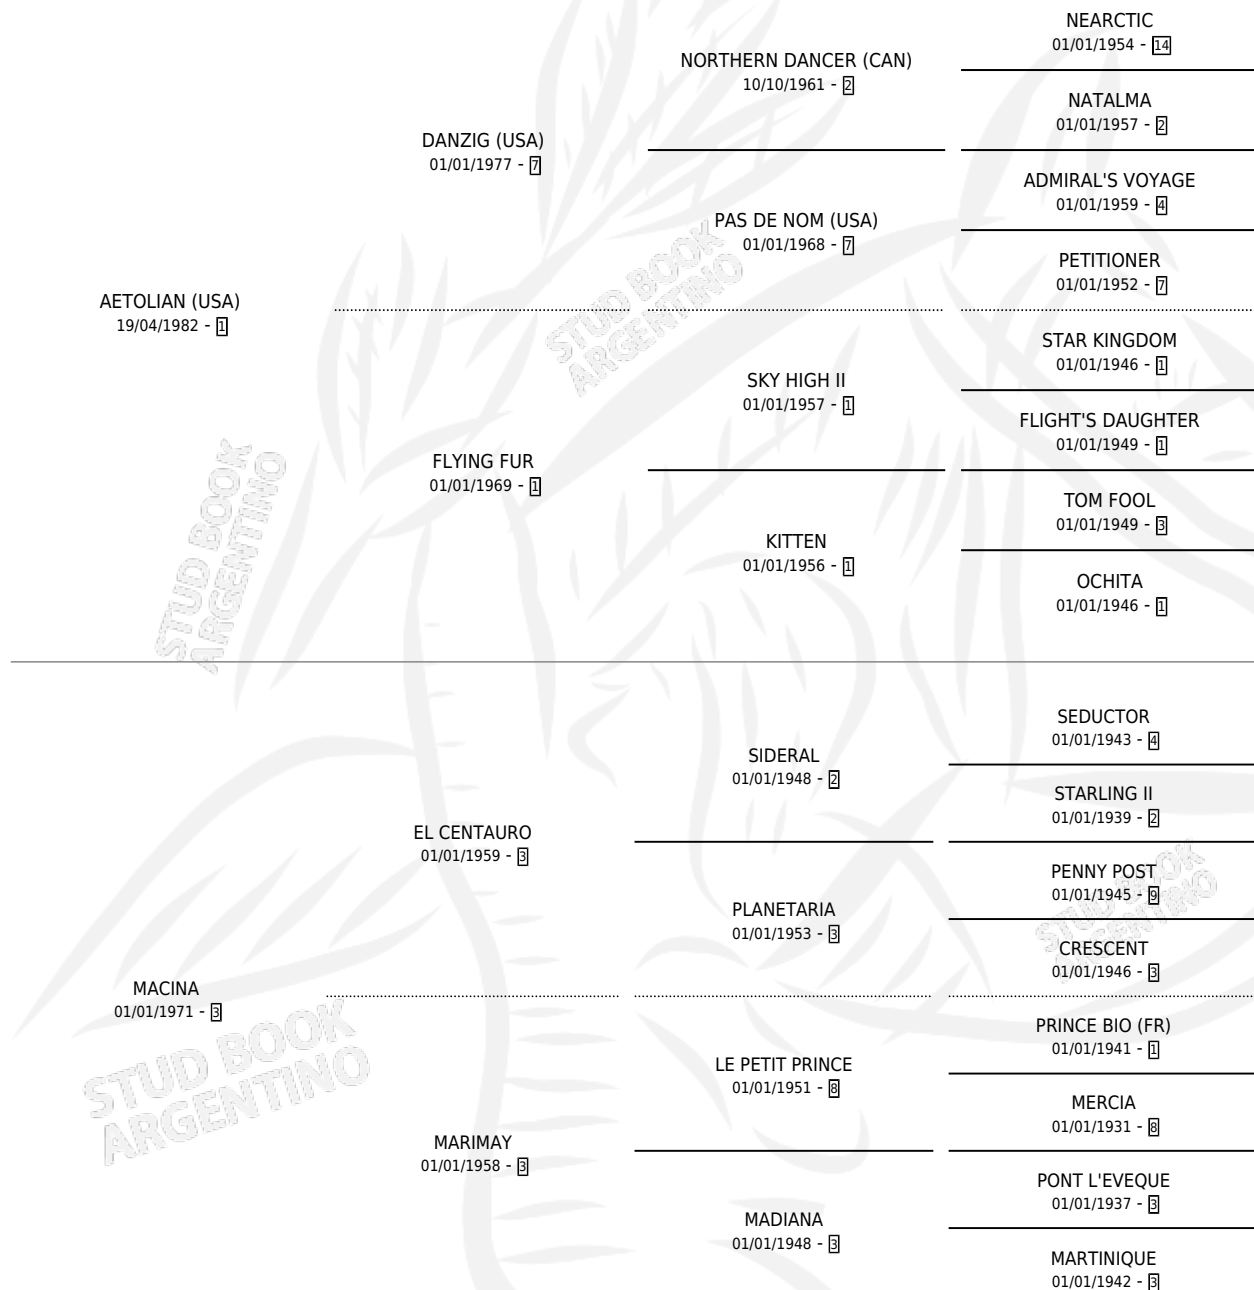

MACINIAN

por **AETOLIAN (USA)** y **MACINA** por **EL CENTAURO**

Argentina · Macho · Tordillo · SP · 05/11/1989
Familia 3-d · Volumen 33

ESTADO

TIPIFICACIÓN SANGUÍNEA	✓
TIPIFICACIÓN POR ADN	✓
PASAPORTE	X
IDENTIFICACIÓN POR MICROCHIP	X
REPRODUCTOR	✓

Lugar de nacimiento: La Irenita

Criador: Sin dato

~

HIJOS

	MACHOS	HEMBRAS
23 NACIERON	10	13
8 CORRIERON	5	3
6 GANARON	3	3
0 GANADORES CL	0 GANADORES GR	0 GANADORES G1

PEDIGREE

CAMPAÑA

Solo carreras oficiales de Argentina