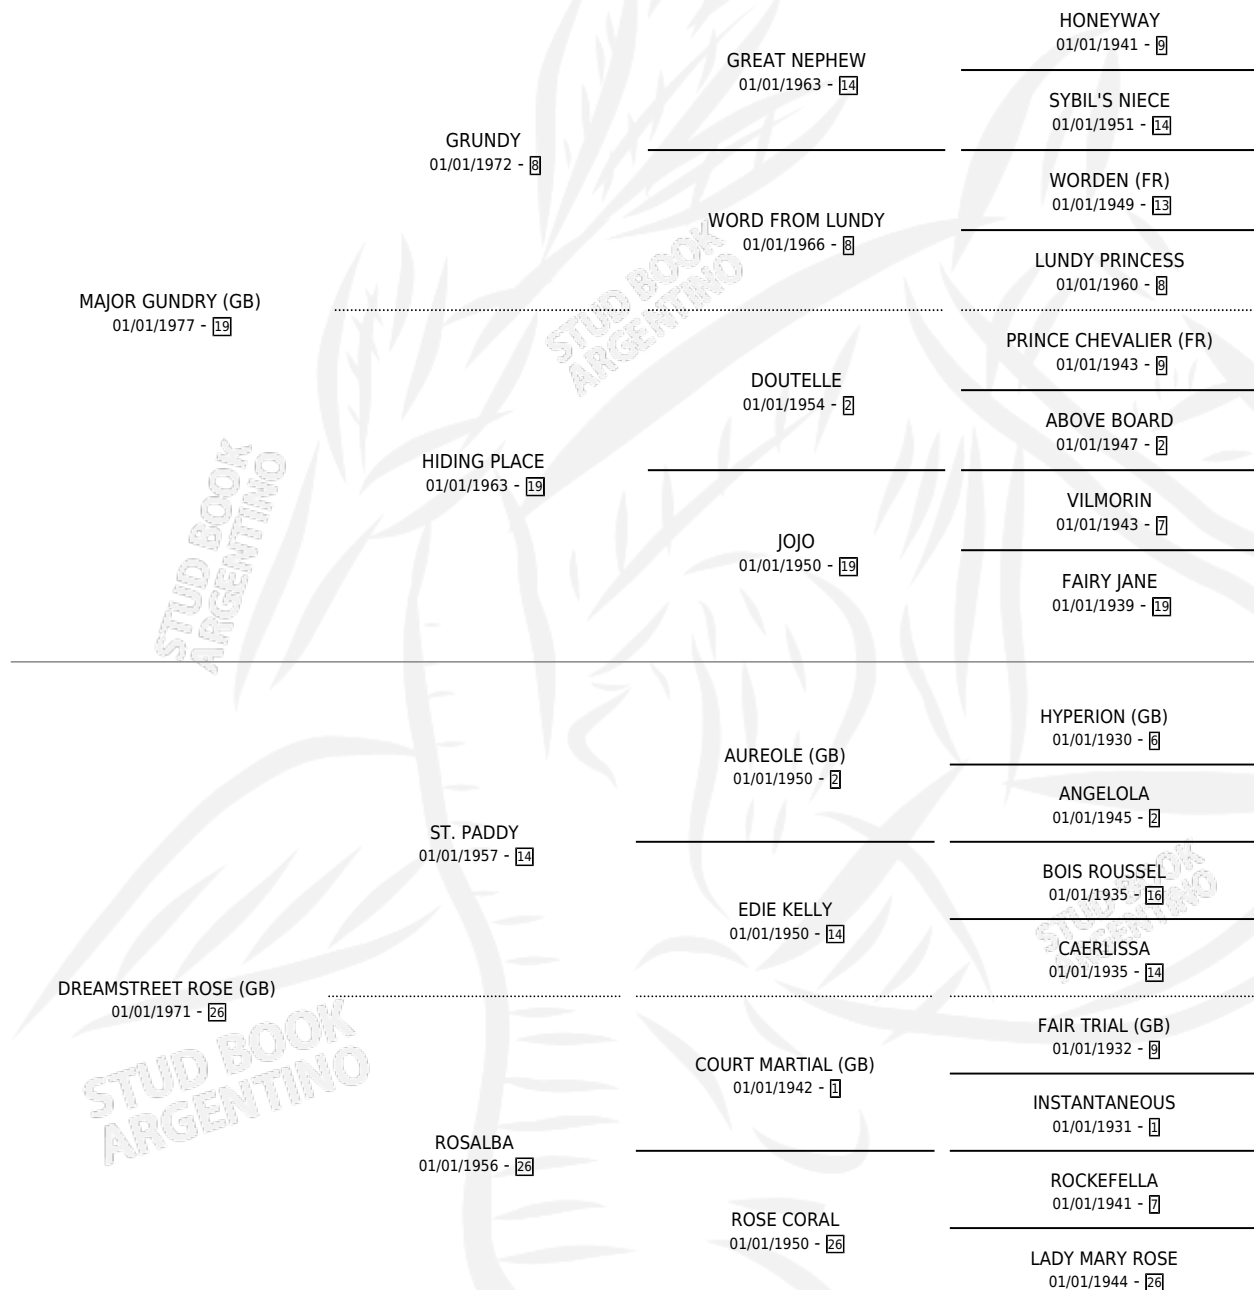

FOR EVER ROSE

por **MAJOR GUNDRY (GB)** y **DREAMSTREET ROSE (GB)**
por **ST. PADDY**

Argentina · Hembra · Zaino · SP · 13/10/1989
Familia 26 · Volumen 33

ESTADO

TIPIFICACIÓN SANGUÍNEA	✓
TIPIFICACIÓN POR ADN	✓
PASAPORTE	X
IDENTIFICACIÓN POR MICROCHIP	X
REPRODUCTOR	✓

Lugar de nacimiento: La Licorne
Criador: Sin dato

~

HIJOS

	MACHOS	HEMBRAS
6 NACIERON	0	6
5 CORRIERON	0	5
1 GANARON	0	1

0	0	0
GANADORES CL	GANADORES GR	GANADORES G1

PEDIGREE

CAMPAÑA

Solo carreras oficiales de Argentina