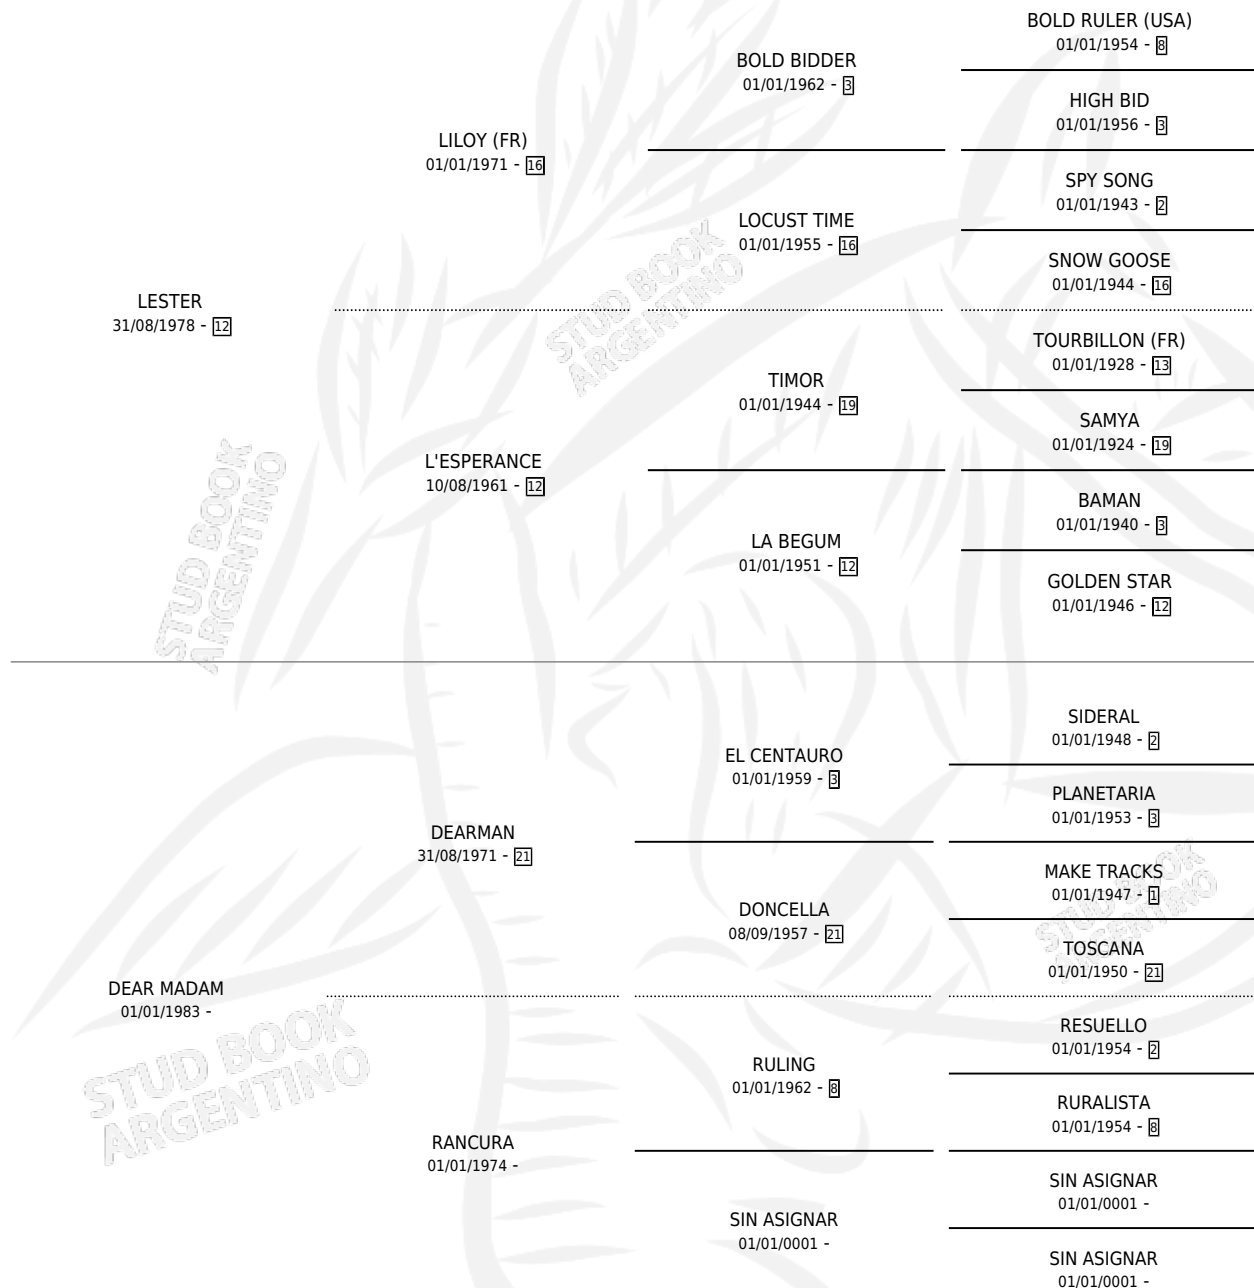

LES MADAME

por LESTER y DEAR MADAM por DEARMAN

Argentina · Hembra · Zaino · SP · 20/10/1989
Familia · Volumen 33

ESTADO

TIPIFICACIÓN SANGUÍNEA	X
TIPIFICACIÓN POR ADN	X
PASAPORTE	X
IDENTIFICACIÓN POR MICROCHIP	X
REPRODUCTOR	X

Lugar de nacimiento: Los Bozales

Criador: Sin dato

PEDIGREE

LES MADAME

Datos oficiales del Stud Book Argentino

Documento generado el 08/05/2026

studbook.org.ar