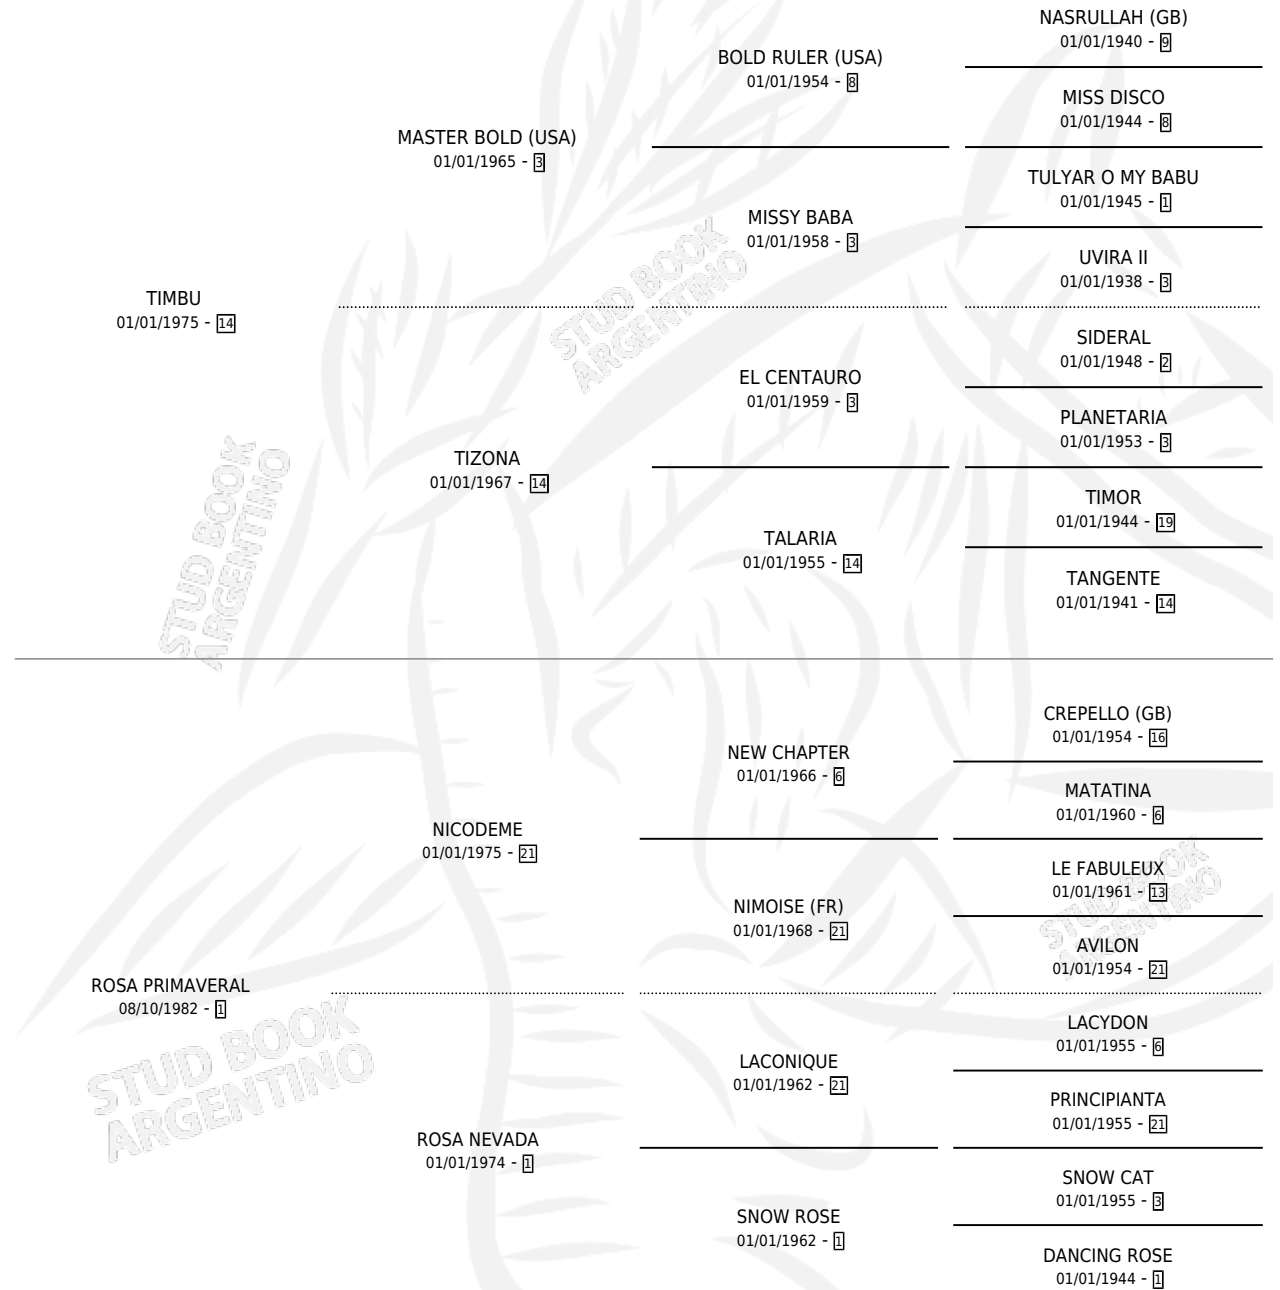

LA AMARILLA

por **TIMBU** y **ROSA PRIMAVERAL** por **NICODEME**

Argentina · Hembra · Alazan Tostado · SP · 13/11/1989
Familia 1-n · Volumen 33

ESTADO

TIPIFICACIÓN SANGUÍNEA	X
TIPIFICACIÓN POR ADN	X
PASAPORTE	X
IDENTIFICACIÓN POR MICROCHIP	X
REPRODUCTOR	X

Lugar de nacimiento:

Criador: Sin dato

PEDIGREE

LA AMARILLA

Datos oficiales del Stud Book Argentino

Documento generado el 05/05/2026

studbook.org.ar