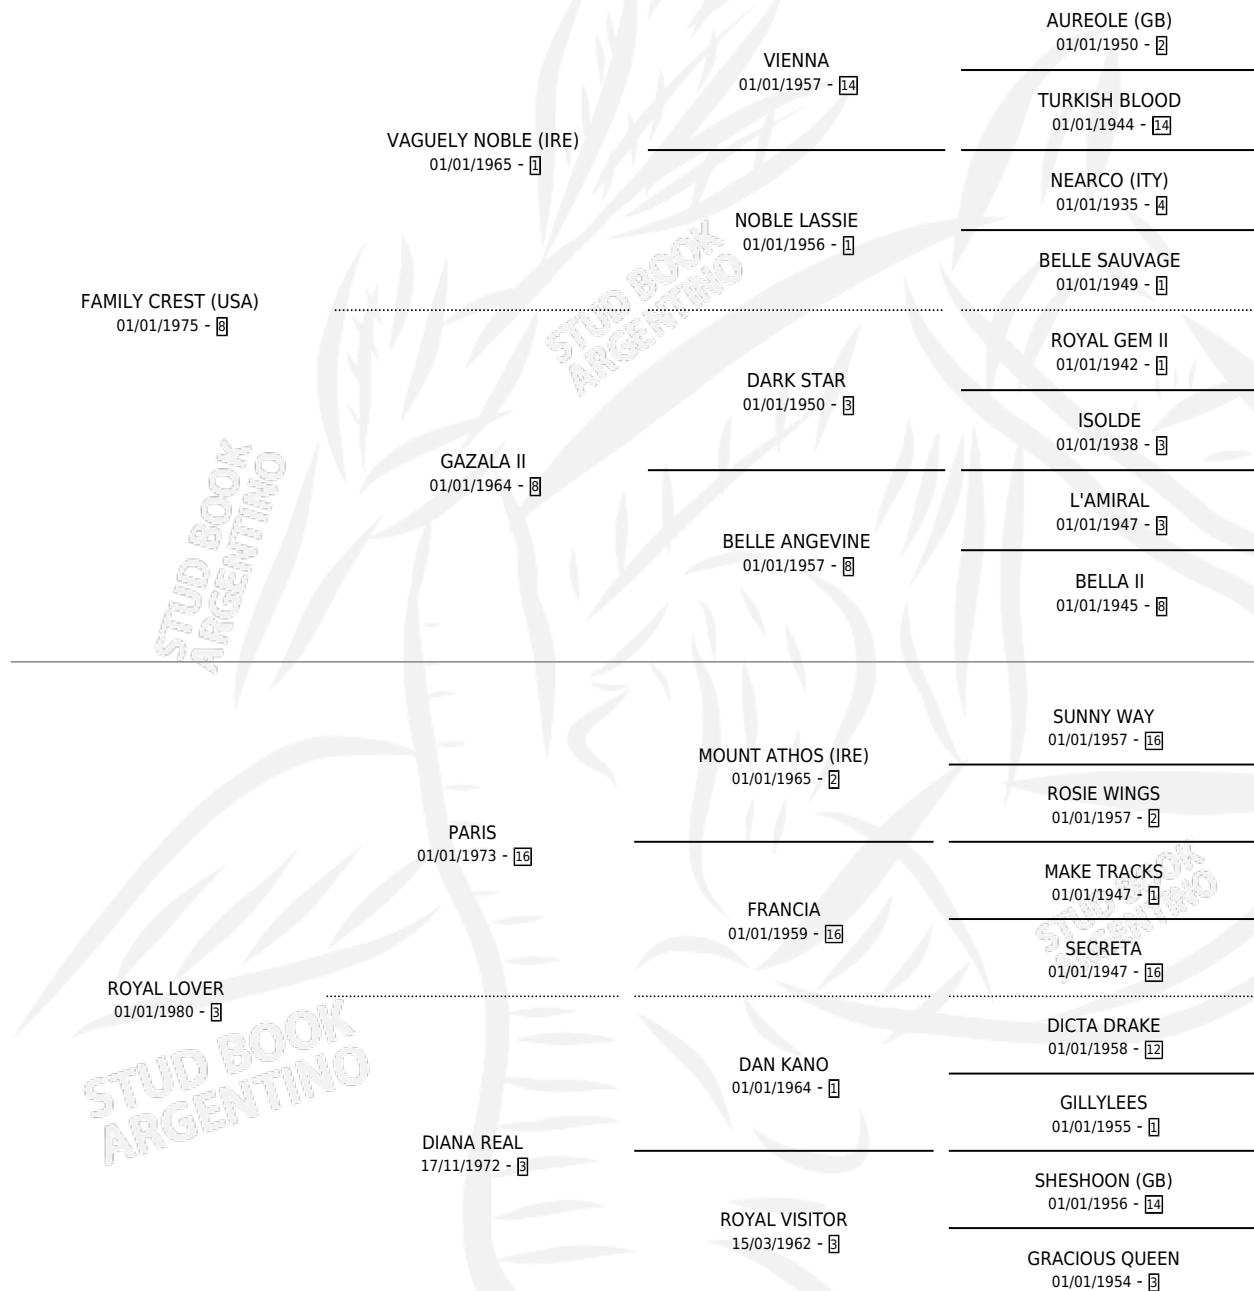

EL CONSORTE

por **FAMILY CREST (USA)** y **ROYAL LOVER** por **PARIS**

Argentina · Macho · Zaino · SP · 04/11/1989
Familia 3-I · Volumen 33

ESTADO

TIPIFICACIÓN SANGUÍNEA	X
TIPIFICACIÓN POR ADN	X
PASAPORTE	X
IDENTIFICACIÓN POR MICROCHIP	X
REPRODUCTOR	X

Lugar de nacimiento: Vadarkblar

Criador: Sin dato

PEDIGREE

CAMPAÑA

Solo carreras oficiales de Argentina

POR EDAD

EDAD	CC	1°	2°	3°	4°	5°	NP	CLC	CLG	CLCG1	CLGG1	IMPORTE	GANANCIA / CC
3 AÑOS	1	0	0	0	0	0	1	0	0	0	0	\$0	\$0
4 AÑOS	1	0	0	0	0	0	1	0	0	0	0	\$0	\$0
5 AÑOS	4	1	0	0	0	2	1	0	0	0	0	\$5,100	\$1,275
6 AÑOS	5	1	0	0	1	1	2	0	0	0	0	\$4,897	\$979
TOTALES	11	2	0	0	1	3	5	0	0	0	0	\$9,997	\$909
%		18.2%	0.0%	0.0%	9.1%	27.3%	45.5%	0.0%	0.0%	0.0%	0.0%		

Ganador de 2 carreras en San Isidro - \$9,997, a los 5 y 6 años.

POR DISTANCIA

HIPODROMO	CC	1°	2°	3°	4°	5°	NP	CLC	CLG	CLCG1	CLGG1	IMPORTE
PALERMO	2	0	0	0	0	0	2	0	0	0	0	\$0
1100 MTS	1	0	0	0	0	0	1	0	0	0	0	\$0
1400 MTS	1	0	0	0	0	0	1	0	0	0	0	\$0
SAN ISIDRO	9	2	0	0	1	3	3	0	0	0	0	\$9,997
1100 MTS	4	2	0	0	1	0	1	0	0	0	0	\$9,997
1200 MTS	4	0	0	0	0	3	1	0	0	0	0	\$0
1400 MTS	1	0	0	0	0	0	1	0	0	0	0	\$0