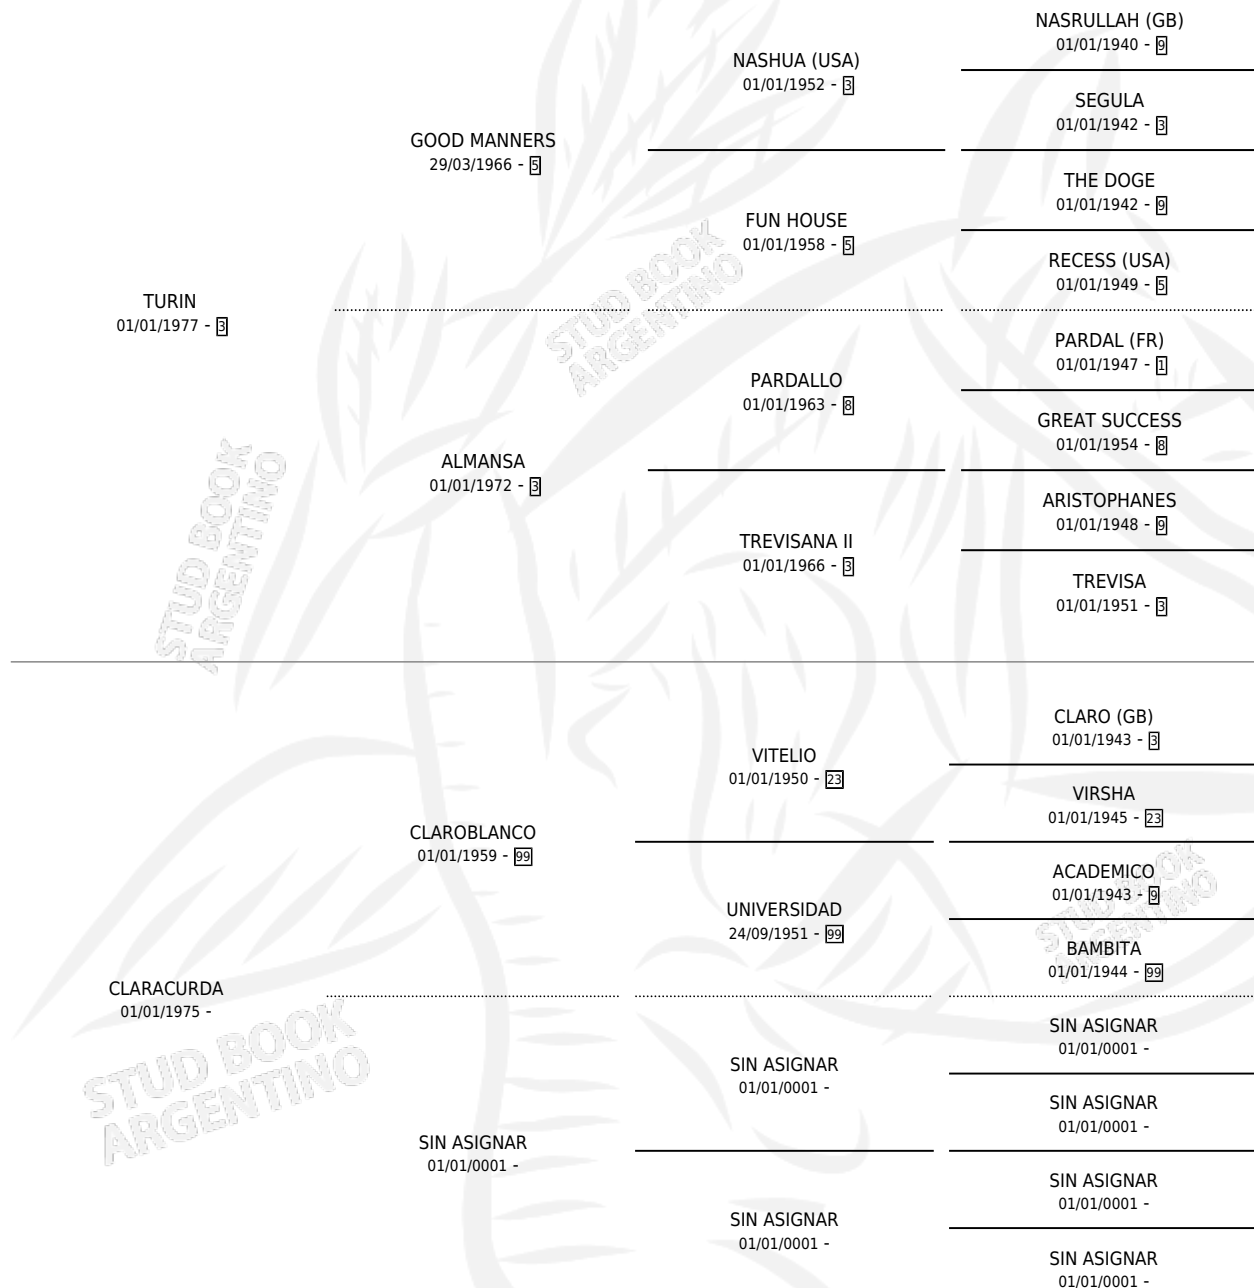

TU ERES CLARA

por **TURIN** y **CLARACURDA** por **CLAROBLANCO**

Argentina · Hembra · Alazan · SP · 29/10/1989
Familia · Volumen 33

ESTADO

TIPIFICACIÓN SANGUÍNEA	X
TIPIFICACIÓN POR ADN	X
PASAPORTE	X
IDENTIFICACIÓN POR MICROCHIP	X
REPRODUCTOR	✓

Lugar de nacimiento: Monadri

Criador: Monadri

PEDIGREE

S

mientos 0 / Efectividad 0.00%

PADRILLO

PRODUCTO

CRIADOR

1ER SERVICIO

ÚLTIMO SERVICIO

BEQUESITO

∅

20/10/1993

24/10/1993

TU ERES CLARA

Datos oficiales del Stud Book Argentino