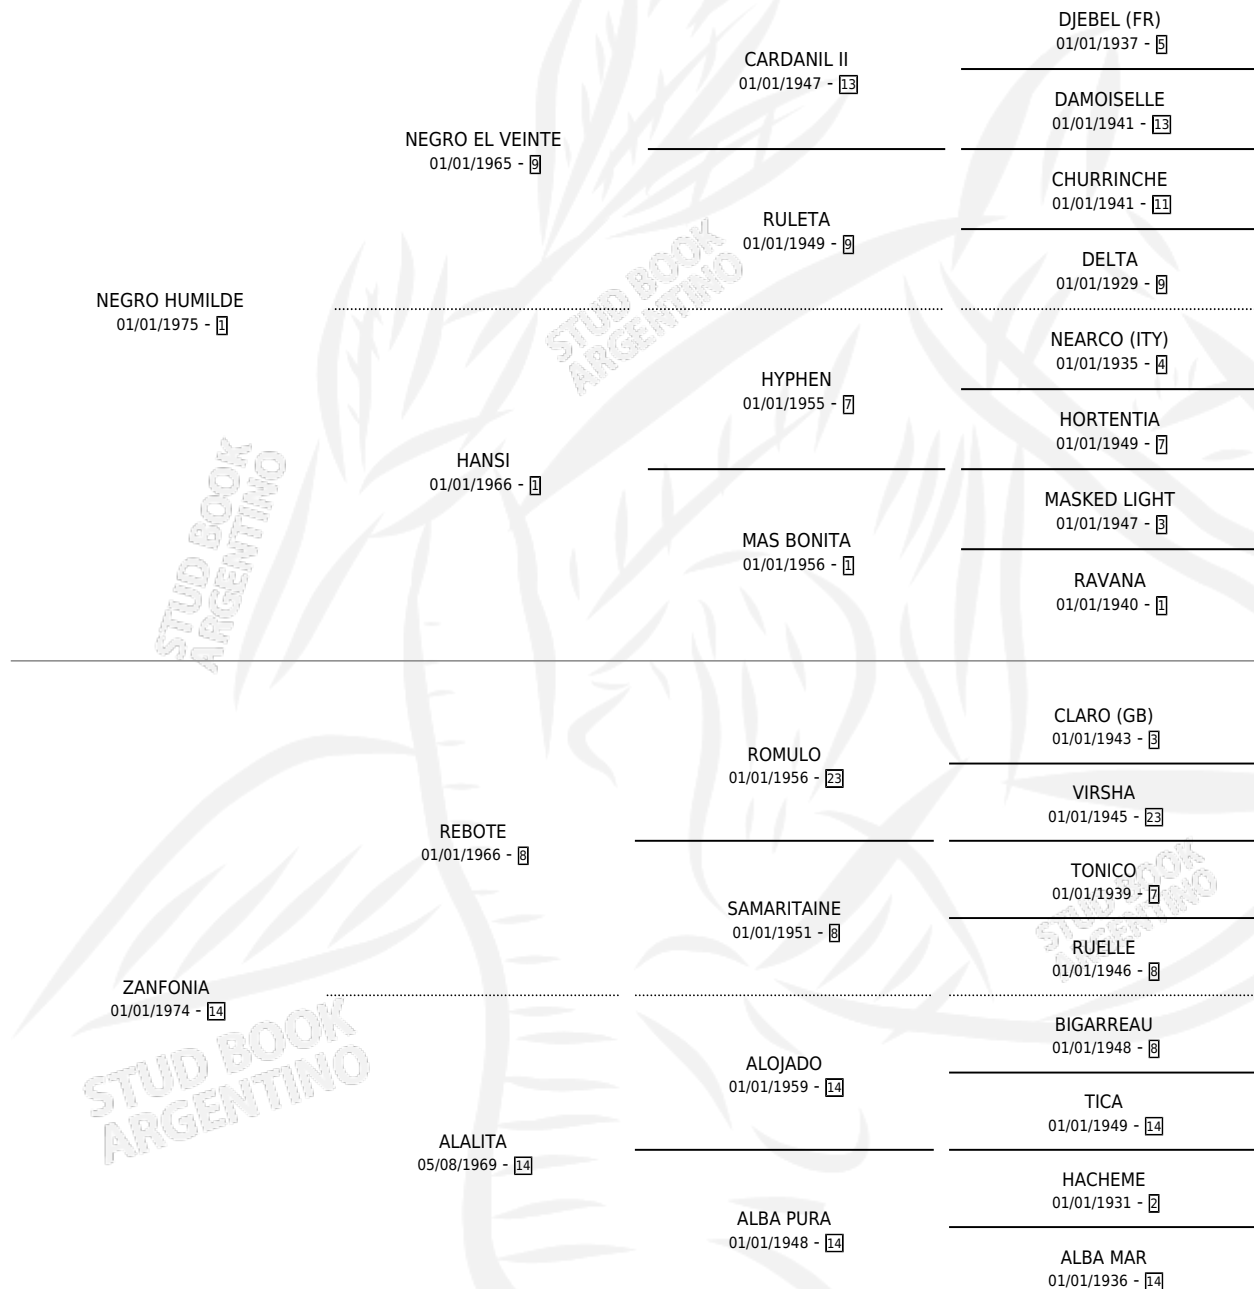

NEGRO APACHE

por **NEGRO HUMILDE** y **ZANFONIA** por **REBOTE**

Argentina · Macho · Zaino Doradillo · SP · 23/10/1989
Familia 14 · Volumen 33

ESTADO

TIPIFICACIÓN SANGUÍNEA	X
TIPIFICACIÓN POR ADN	X
PASAPORTE	X
IDENTIFICACIÓN POR MICROCHIP	X
REPRODUCTOR	X

Lugar de nacimiento: Carlos Julio

Criador: Carlos Julio

PEDIGREE

CAMPAÑA

Solo carreras oficiales de Argentina

POR EDAD

EDAD	CC	1°	2°	3°	4°	5°	NP	CLC	CLG	CLCG1	CLGG1	IMPORTE	GANANCIA / CC
3 AÑOS	6	0	1	0	0	0	5	1	0	0	0	\$0	\$0
TOTALES	6	0	1	0	0	0	5	1	0	0	0	\$0	\$0
%		0.0%	16.7%	0.0%	0.0%	0.0%	83.3%	16.7%	0.0%	0.0%	0.0%		