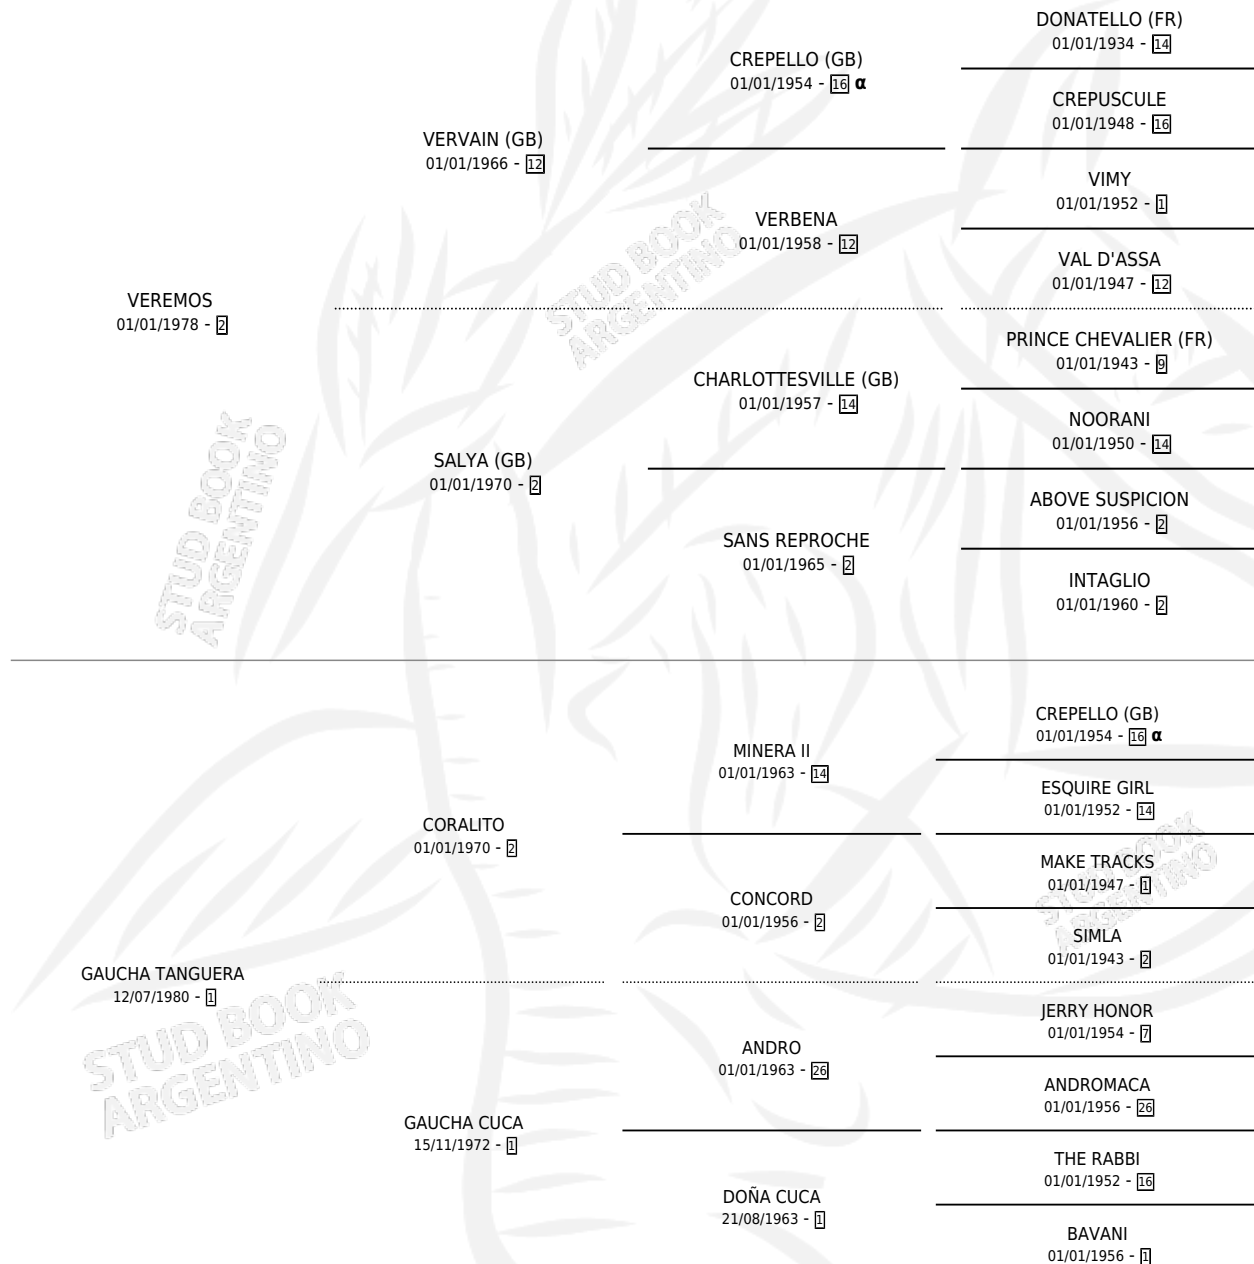

BIEN GAUCHA

por VEREMOS y GAUCHA TANGUERA por CORALITO

Argentina · Hembra · Zaino · SP · 08/11/1989
Familia 1-w · Volumen 33

ESTADO

TIPIFICACIÓN SANGUÍNEA	X
TIPIFICACIÓN POR ADN	X
PASAPORTE	X
IDENTIFICACIÓN POR MICROCHIP	X
REPRODUCTOR	X

Lugar de nacimiento: Primero de Mayo

Criador: Sin dato

PEDIGREE

INBREEDING : α

BIEN GAUCHA

Datos oficiales del Stud Book Argentino

Documento generado el 05/05/2026

studbook.org.ar