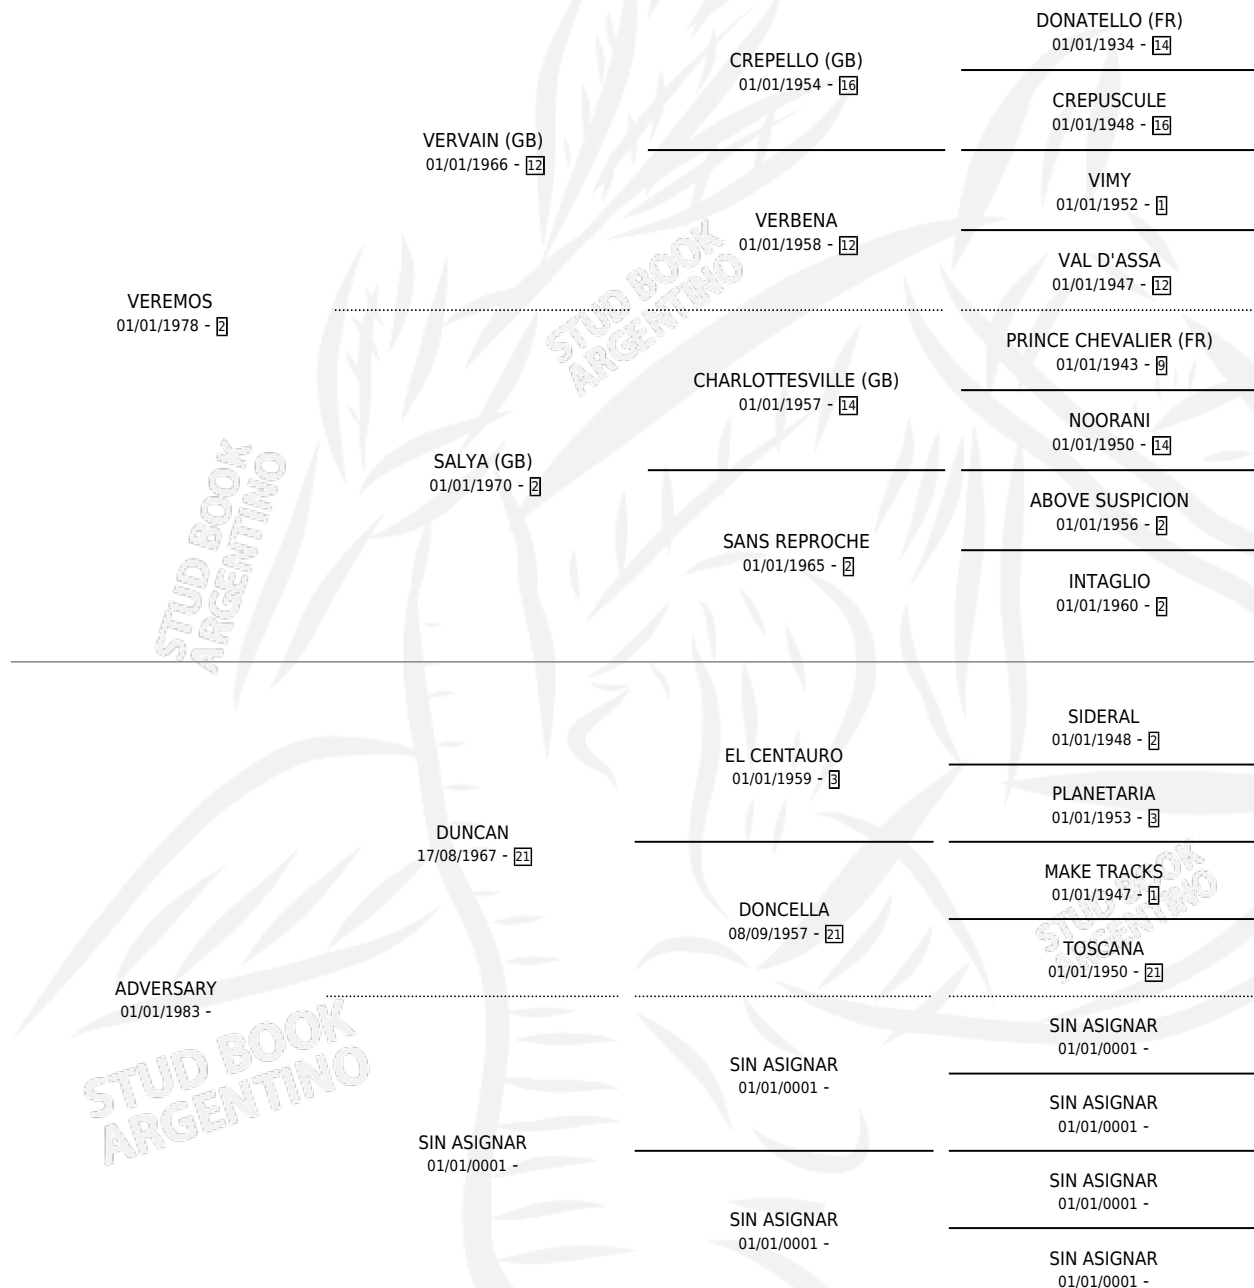

VERSARY

por VEREMOS y ADVERSARY por DUNCAN

Argentina · Hembra · Zaino · SP · 15/10/1989
Familia · Volumen 33

ESTADO

TIPIFICACIÓN SANGUÍNEA	X
TIPIFICACIÓN POR ADN	X
PASAPORTE	X
IDENTIFICACIÓN POR MICROCHIP	X
REPRODUCTOR	X

Lugar de nacimiento: Primero de Mayo

Criador: Sin dato

PEDIGREE

VERSARY

Datos oficiales del Stud Book Argentino

Documento generado el 26/04/2026

studbook.org.ar