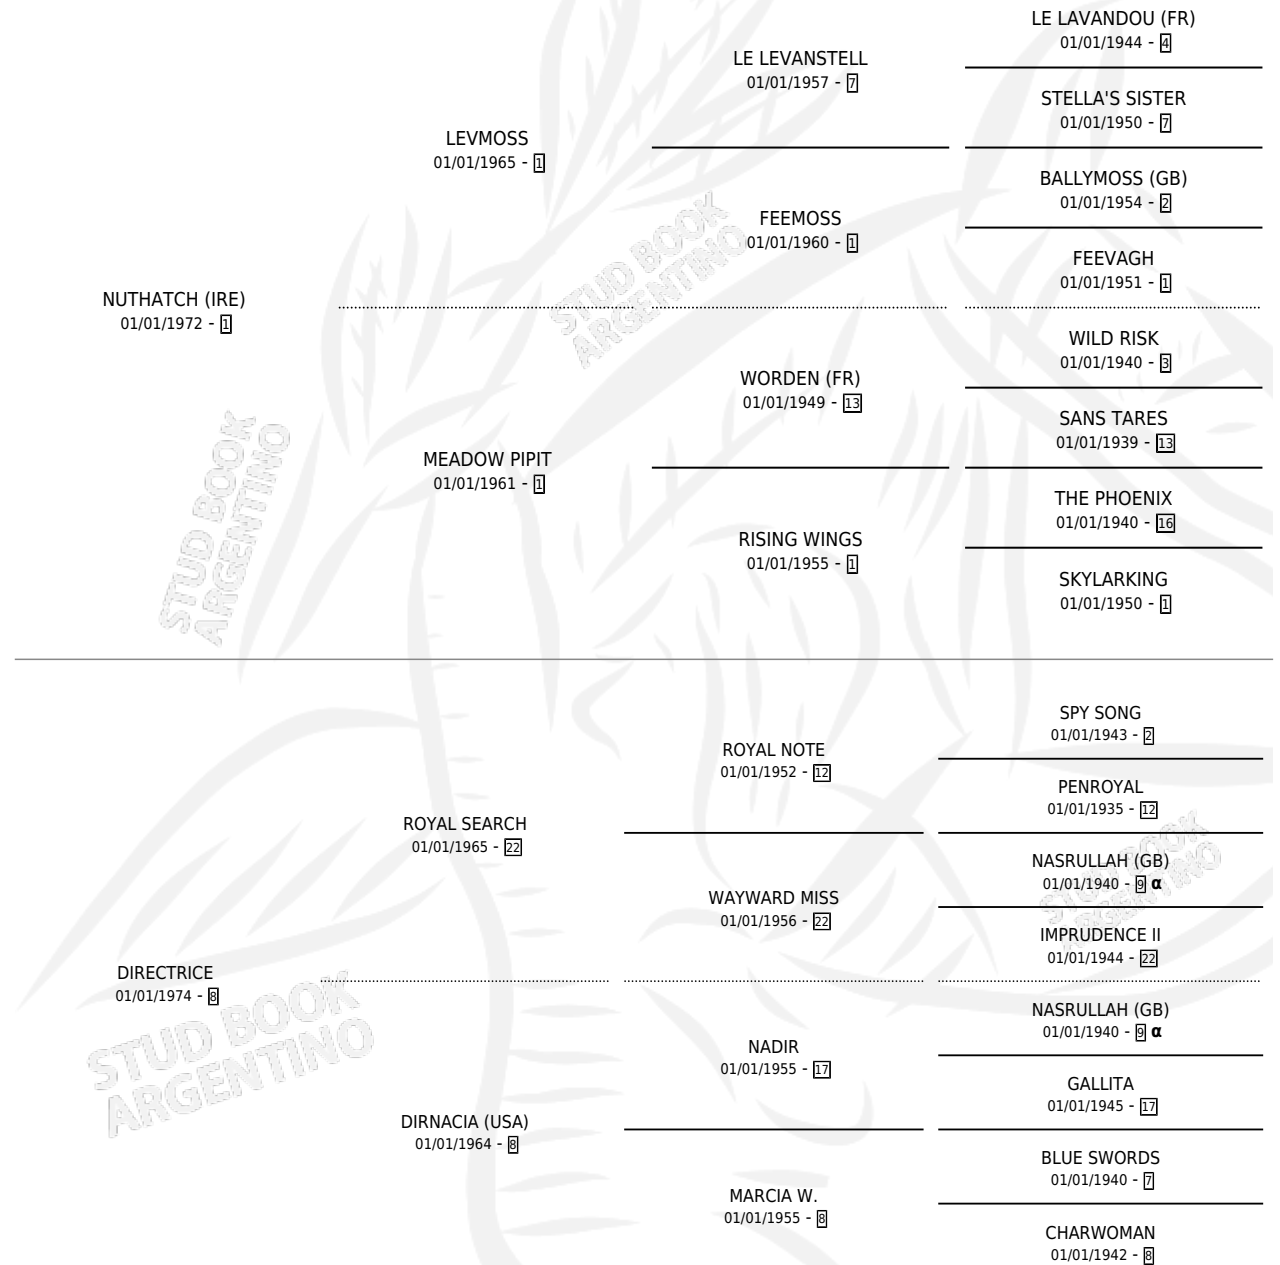

Lugar de nacimiento: Los Mauros

Criador: Sin dato

~

HIJOS

	MACHOS	HEMBRAS
1 NACIERON	0	1
SIN ACTUACIONES		

PEDIGREE

INBREEDING : α

CAMPAÑA

Solo carreras oficiales de Argentina

POR EDAD

EDAD	CC	1°	2°	3°	4°	5°	NP	CLC	CLG	CLCG1	CLGG1	IMPORTE	GANANCIA / CC
3 AÑOS	6	0	1	0	0	1	4	0	0	0	0	\$0	\$0
4 AÑOS	4	0	0	0	0	0	4	0	0	0	0	\$0	\$0
5 AÑOS	2	0	0	0	0	0	2	0	0	0	0	\$0	\$0
TOTALES	12	0	1	0	0	1	10	0	0	0	0	\$0	\$0
%		0.0%	8.3%	0.0%	0.0%	8.3%	83.3%	0.0%	0.0%	0.0%	0.0%		

Placés en La Plata en 12 carreras disputadas.

POR DISTANCIA

HIPODROMO	CC	1°	2°	3°	4°	5°	NP	CLC	CLG	CLCG1	CLGG1	IMPORTE
SAN ISIDRO	5	0	0	0	0	0	5	0	0	0	0	\$0
1200 MTS	2	0	0	0	0	0	2	0	0	0	0	\$0
1600 MTS	1	0	0	0	0	0	1	0	0	0	0	\$0
1000 MTS	2	0	0	0	0	0	2	0	0	0	0	\$0
PALERMO	2	0	0	0	0	0	2	0	0	0	0	\$0
1000 MTS	1	0	0	0	0	0	1	0	0	0	0	\$0
1400 MTS	1	0	0	0	0	0	1	0	0	0	0	\$0
LA PLATA	5	0	1	0	0	1	3	0	0	0	0	\$0
1100 MTS	1	0	0	0	0	0	1	0	0	0	0	\$0
1200 MTS	1	0	0	0	0	0	1	0	0	0	0	\$0
1000 MTS	3	0	1	0	0	1	1	0	0	0	0	\$0