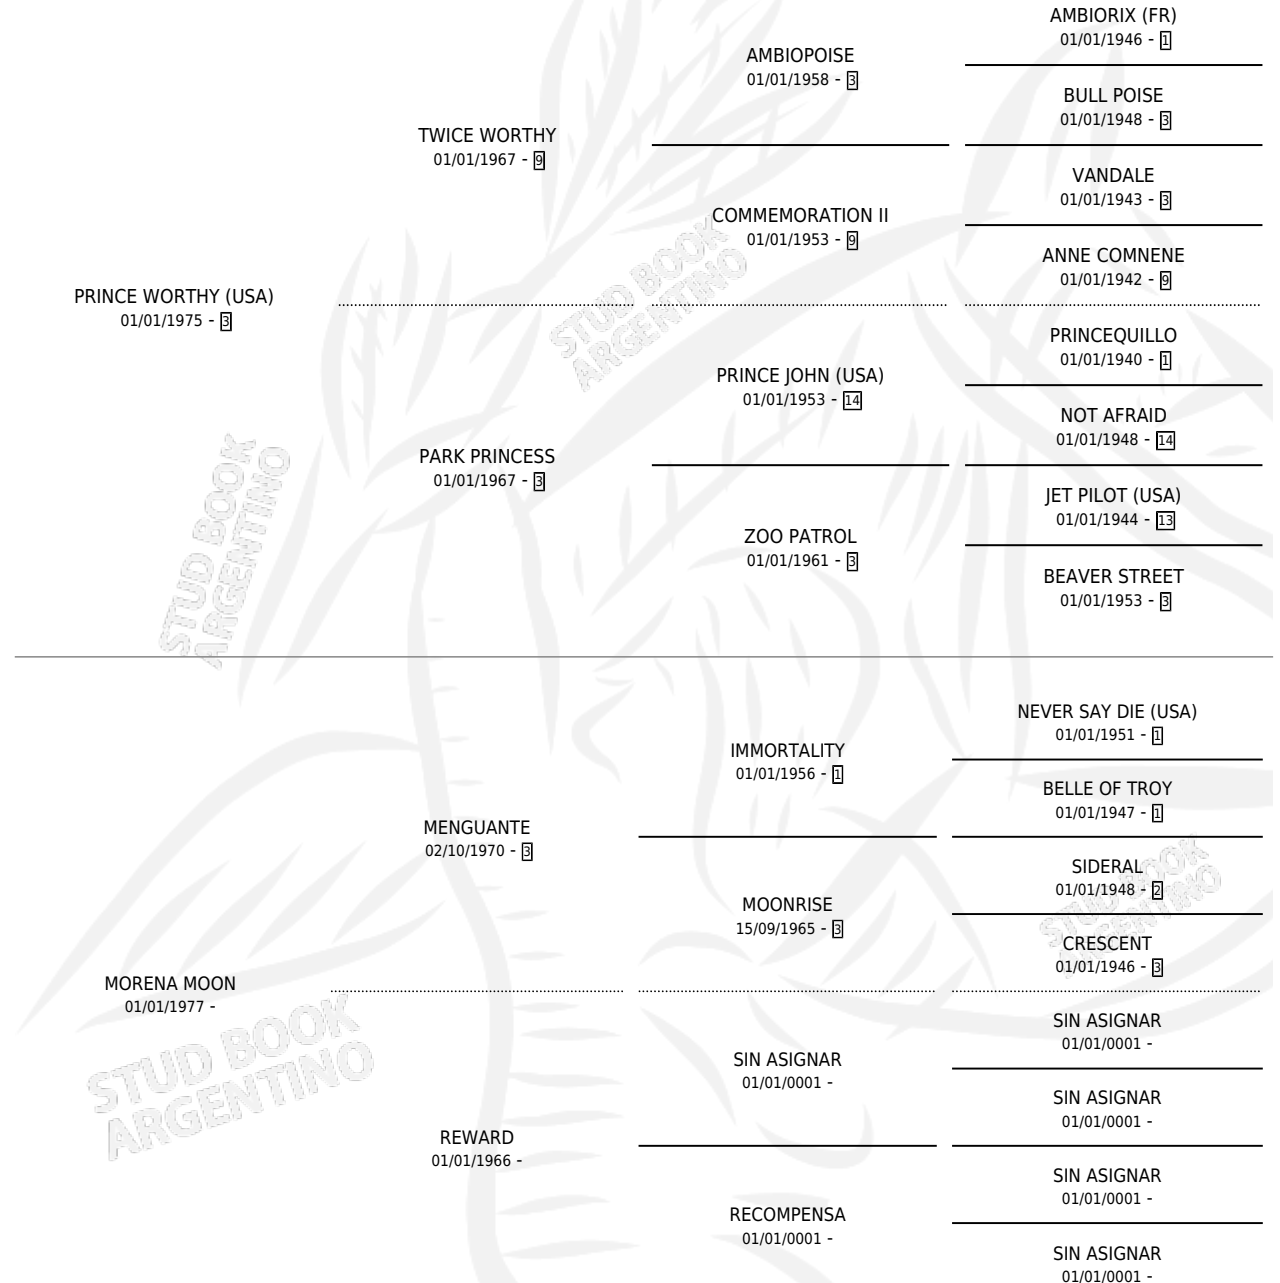

PRINCE MORENO

por **PRINCE WORTHY (USA)** y **MORENA MOON** por **MENGUANTE**

Argentina · Macho · Zaino · SP · 28/10/1989
Familia · Volumen 33

ESTADO

TIPIFICACIÓN SANGUÍNEA	X
TIPIFICACIÓN POR ADN	X
PASAPORTE	X
IDENTIFICACIÓN POR MICROCHIP	X
REPRODUCTOR	X

Lugar de nacimiento: Los Cesares

Criador: Sin dato

PEDIGREE

CAMPAÑA

Solo carreras oficiales de Argentina

POR EDAD

EDAD	CC	1°	2°	3°	4°	5°	NP	CLC	CLG	CLCG1	CLGG1	IMPORTE	GANANCIA / CC
3 AÑOS	7	1	0	0	0	0	6	0	0	0	0	\$0	\$0
4 AÑOS	5	0	0	0	0	0	5	0	0	0	0	\$0	\$0
TOTALES	12	1	0	0	0	0	11	0	0	0	0	\$0	\$0
%		8.3%	0.0%	0.0%	0.0%	0.0%	91.7%	0.0%	0.0%	0.0%	0.0%		