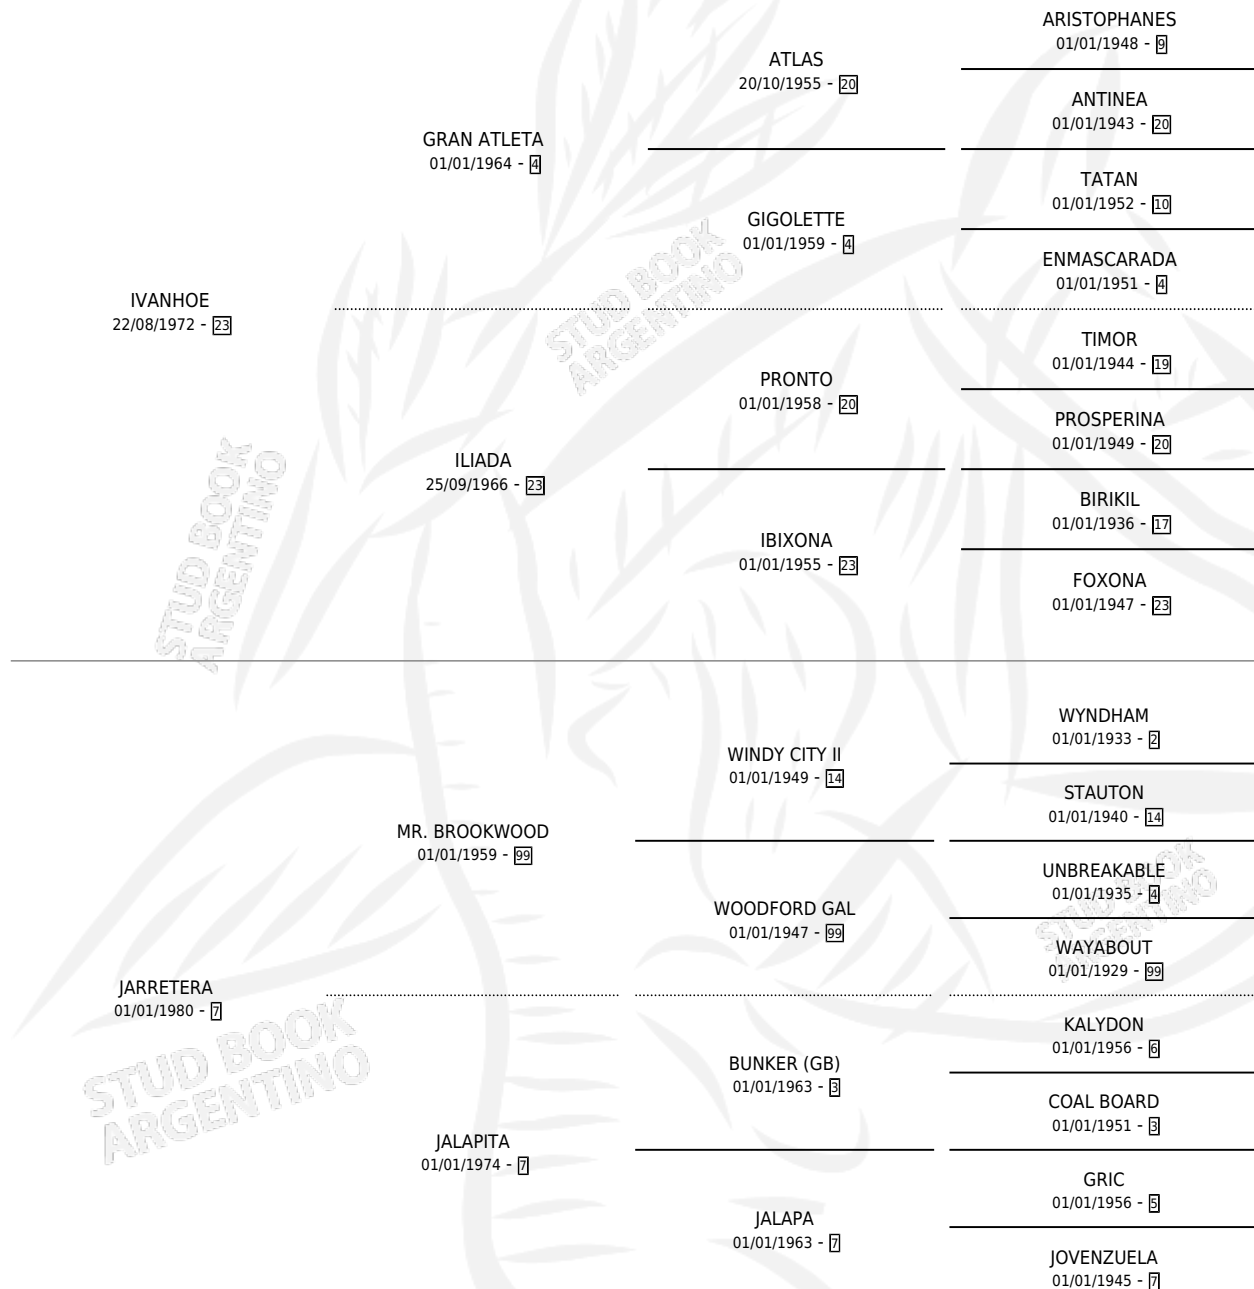

LA JOCOSA

por IVANHOE y JARRETERA por MR. BROOKWOOD

Argentina · Hembra · Alazan · SP · 03/11/1989
Familia 7 · Volumen 33

ESTADO

TIPIFICACIÓN SANGUÍNEA	X
TIPIFICACIÓN POR ADN	X
PASAPORTE	X
IDENTIFICACIÓN POR MICROCHIP	X
REPRODUCTOR	X

Lugar de nacimiento: Campo particular

Criador: Sin dato

PEDIGREE

LA JOCOSA

Datos oficiales del Stud Book Argentino

Documento generado el 07/05/2026

studbook.org.ar