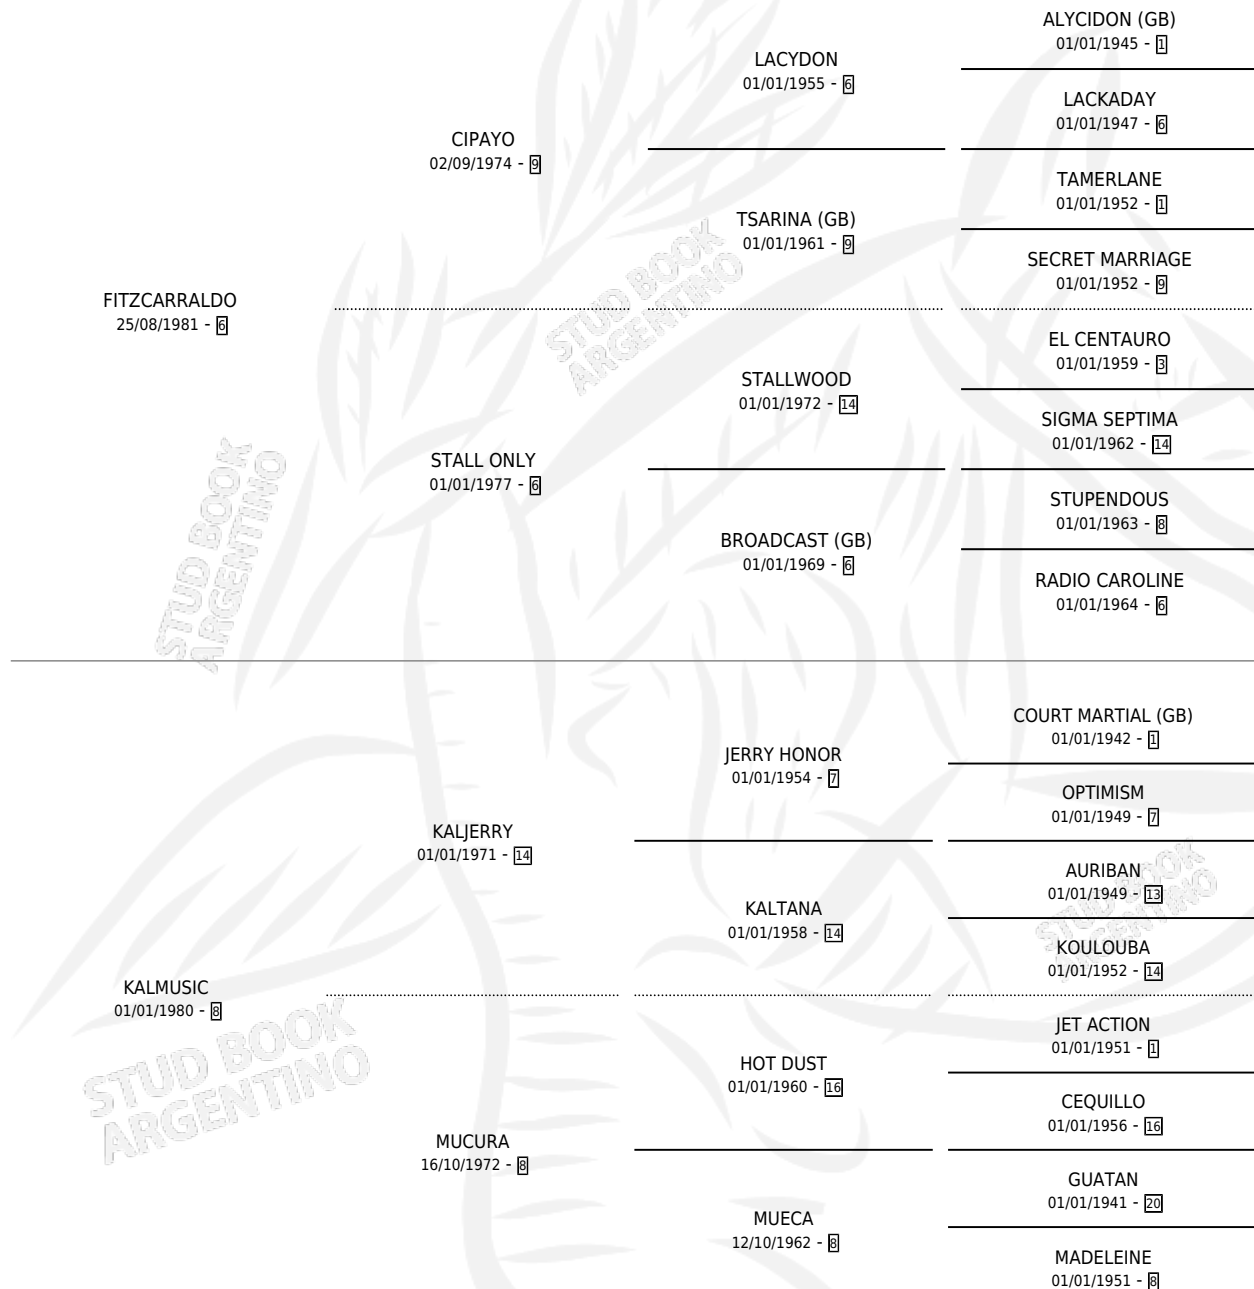

MUSICAL FITZ

por FITZCARRALDO y KALMUSIC por KALJERRY

Argentina · Hembra · Tordillo · SP · 25/10/1989
Familia 8-f · Volumen 33

ESTADO

TIPIFICACIÓN SANGUÍNEA	✓
TIPIFICACIÓN POR ADN	✓
PASAPORTE	X
IDENTIFICACIÓN POR MICROCHIP	X
REPRODUCTOR	✓

Lugar de nacimiento: Firmamento

Criador: Firmamento

~

HIJOS

	MACHOS	HEMBRAS
14 NACIERON	10	4
7 CORRIERON	6	1
6 GANARON	6	0
0 GANADORES CL	0 GANADORES GR	0 GANADORES G1

PEDIGREE