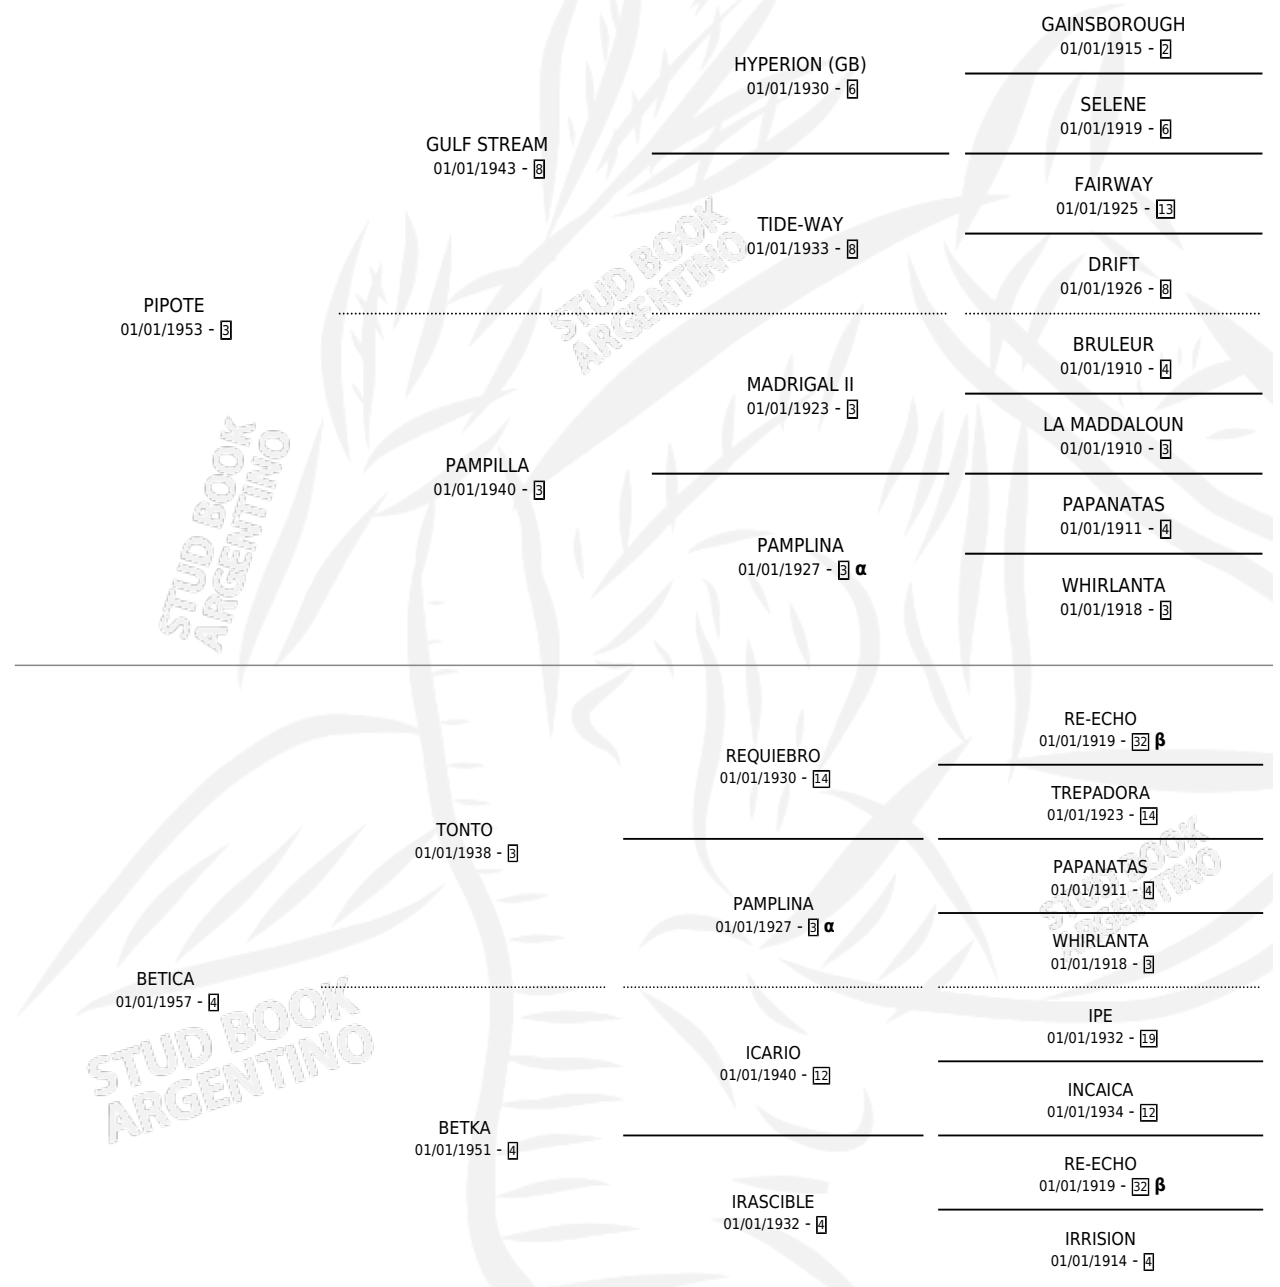

PENI YAN

PEDIGREE

por PIPOTE y BETICA por TONTO

Argentina · Hembra · Zaino Doradillo · SP · 01/01/1970
Familia 4-b · Volumen 27

ESTADO

TIPIFICACIÓN SANGUÍNEA	X
TIPIFICACIÓN POR ADN	X
PASAPORTE	X
IDENTIFICACIÓN POR MICROCHIP	X
REPRODUCTOR	✓

Lugar de nacimiento: Campo particular

Criador: Alborada Sc

~

HIJOS

	MACHOS	HEMBRAS
1 NACIERON	0	1
SIN ACTUACIONES		

INBREEDING : α, β

S

mientos 1 / Efectividad 16.67%

PADRILLO	PRODUCTO	CRIADOR	1ER SERVICIO	ÚLTIMO SERVICIO
MACANEADOR	∅		07/02/1988	09/02/1988
PENLYAN	∅		14/08/1987	16/12/1987
Datos oficiales del Stud Book Argentino				
MAKASSAR	∅		16/08/1986	26/12/1986
MAKASSAR	∅		02/12/1985	04/12/1985
MAKASSAR	∅			
MAKASSAR	PROMOCIONADA (H A, 21/11/1985) •MURIÓ EL 11/08/2014•	ALBORADA		