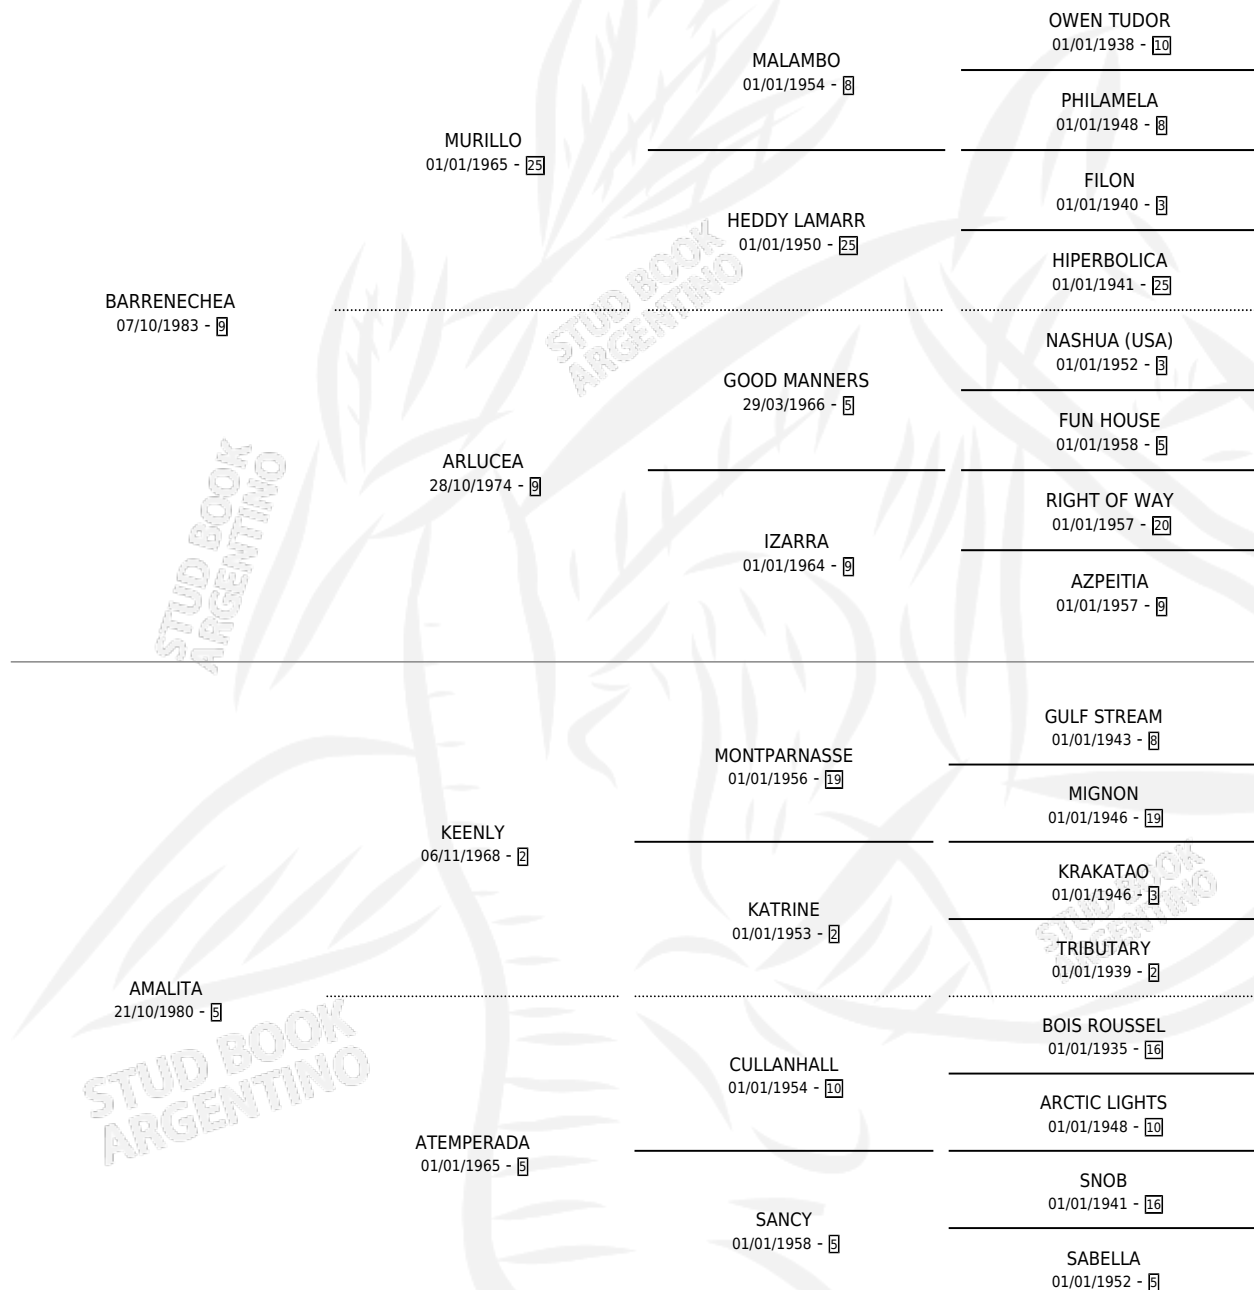

BOLSITO

por **BARRENECHEA** y **AMALITA** por **KEENLY**

Argentina · Macho · Zaino · SP · 04/11/1989
Familia 5-j · Volumen 33

ESTADO

TIPIFICACIÓN SANGUÍNEA	X
TIPIFICACIÓN POR ADN	X
PASAPORTE	X
IDENTIFICACIÓN POR MICROCHIP	X
REPRODUCTOR	X

Lugar de nacimiento: Principal

Criador: Sin dato

PEDIGREE

CAMPAÑA

Solo carreras oficiales de Argentina

POR EDAD

EDAD	CC	1°	2°	3°	4°	5°	NP	CLC	CLG	CLCG1	CLGG1	IMPORTE	GANANCIA / CC
4 AÑOS	6	0	0	1	0	0	5	0	0	0	0	\$1,361	\$227
5 AÑOS	3	0	0	0	0	0	3	0	0	0	0	\$0	\$0
6 AÑOS	2	0	0	0	0	0	2	0	0	0	0	\$0	\$0
TOTALES	11	0	0	1	0	0	10	0	0	0	0	\$1,361	\$124
%		0.0%	0.0%	9.1%	0.0%	0.0%	90.9%	0.0%	0.0%	0.0%	0.0%		

Placés en La Plata en 11 carreras disputadas.

POR DISTANCIA

HIPODROMO	CC	1°	2°	3°	4°	5°	NP	CLC	CLG	CLCG1	CLGG1	IMPORTE
PALERMO	2	0	0	0	0	0	2	0	0	0	0	\$0
1800 MTS	1	0	0	0	0	0	1	0	0	0	0	\$0
1400 MTS	1	0	0	0	0	0	1	0	0	0	0	\$0
LA PLATA	8	0	0	1	0	0	7	0	0	0	0	\$1,361
1400 MTS	4	0	0	0	0	0	4	0	0	0	0	\$828
1300 MTS	1	0	0	0	0	0	1	0	0	0	0	\$0
1200 MTS	1	0	0	0	0	0	1	0	0	0	0	\$0
1700 MTS	1	0	0	1	0	0	0	0	0	0	0	\$533
1600 MTS	1	0	0	0	0	0	1	0	0	0	0	\$0
SAN ISIDRO	1	0	0	0	0	0	1	0	0	0	0	\$0
1600 MTS	1	0	0	0	0	0	1	0	0	0	0	\$0