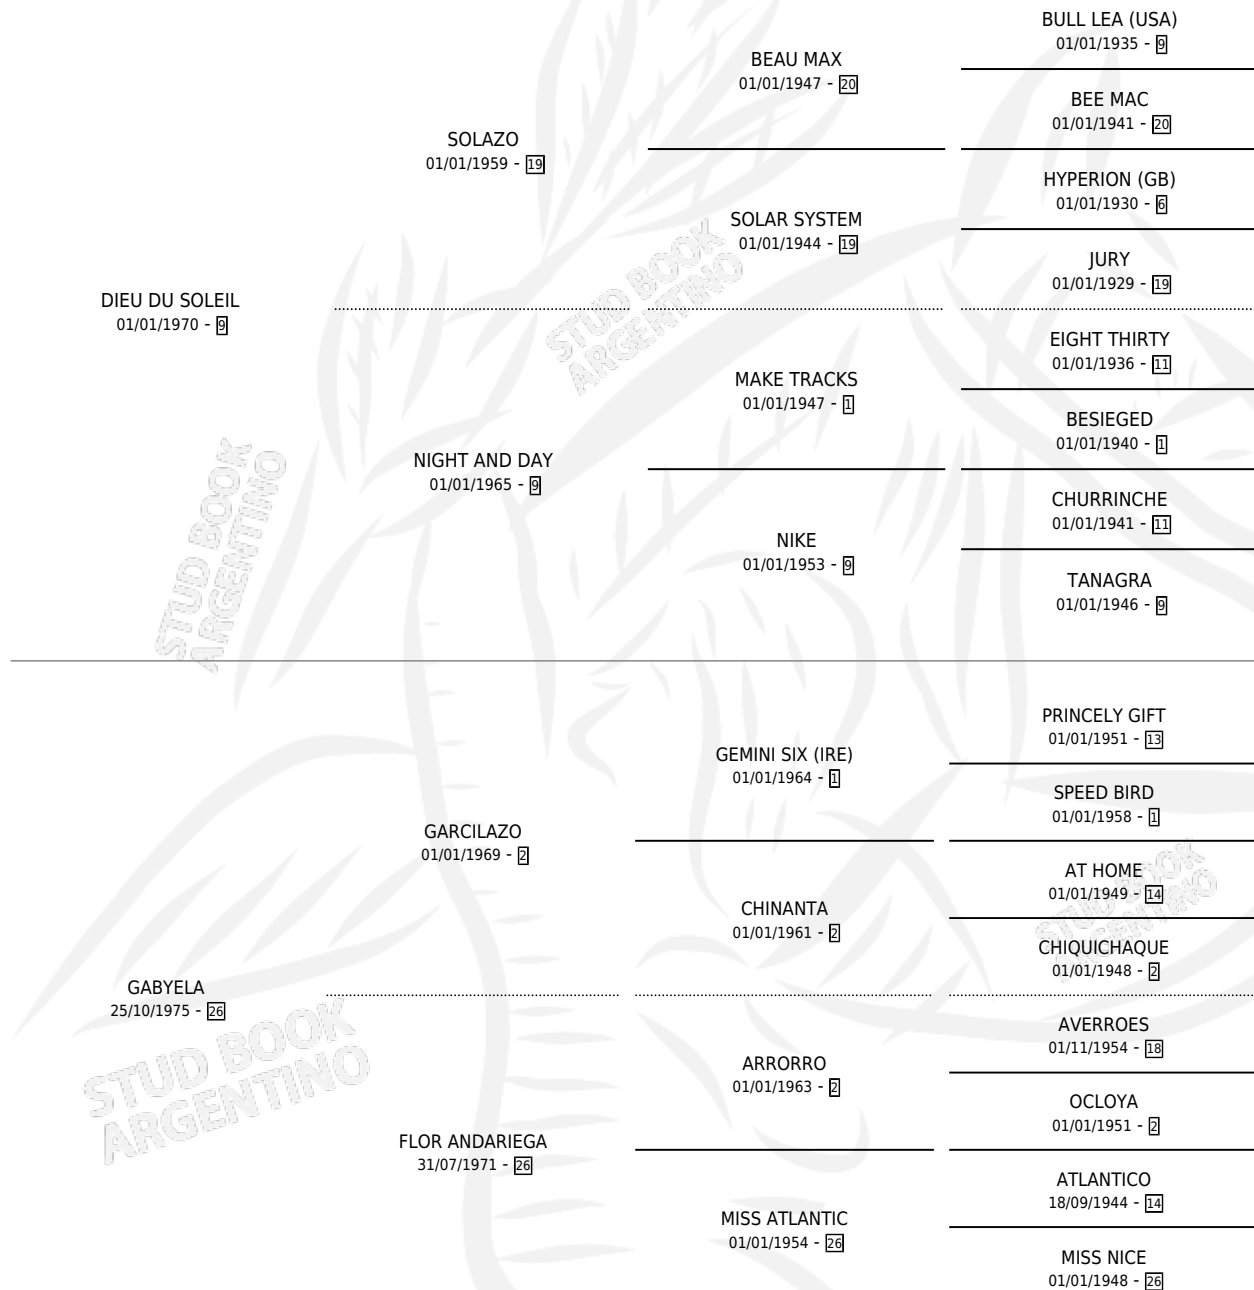

CORAJE CARLOS

por DIEU DU SOLEIL y GABYELA por GARCILAZO

Argentina · Macho · Alazan · SP · 15/10/1989
Familia 26 · Volumen 33

ESTADO

TIPIFICACIÓN SANGUÍNEA	X
TIPIFICACIÓN POR ADN	X
PASAPORTE	X
IDENTIFICACIÓN POR MICROCHIP	X
REPRODUCTOR	X

Lugar de nacimiento: El Coraje

Criador: Sin dato

PEDIGREE