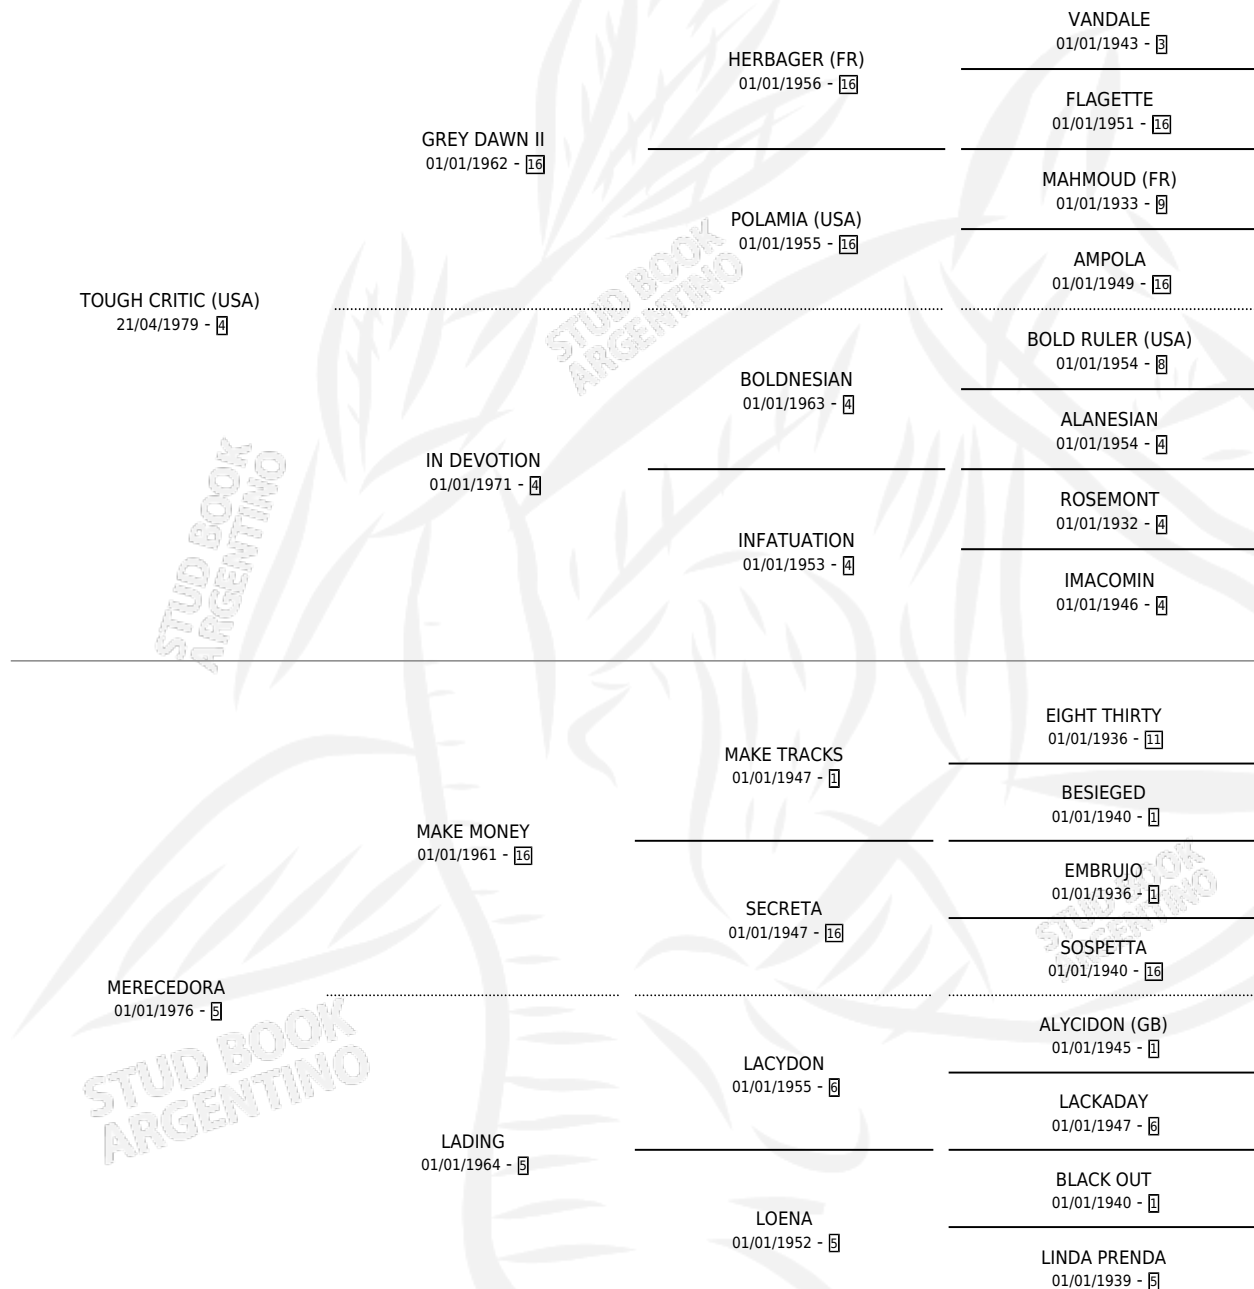

YOUNG BREEZE

por **TOUGH CRITIC (USA)** y **MERECEDORA** por **MAKE MONEY**

Argentina · Hembra · Zaino · SP · 12/11/1989
Familia 5-c · Volumen 33

ESTADO

TIPIFICACIÓN SANGUÍNEA	✓
TIPIFICACIÓN POR ADN	X
PASAPORTE	X
IDENTIFICACIÓN POR MICROCHIP	X
REPRODUCTOR	✓

Lugar de nacimiento: Las Dos Bochitas

Criador: Sin dato

~

HIJOS

	MACHOS	HEMBRAS
1 NACIERON	1	0
SIN ACTUACIONES		

PEDIGREE