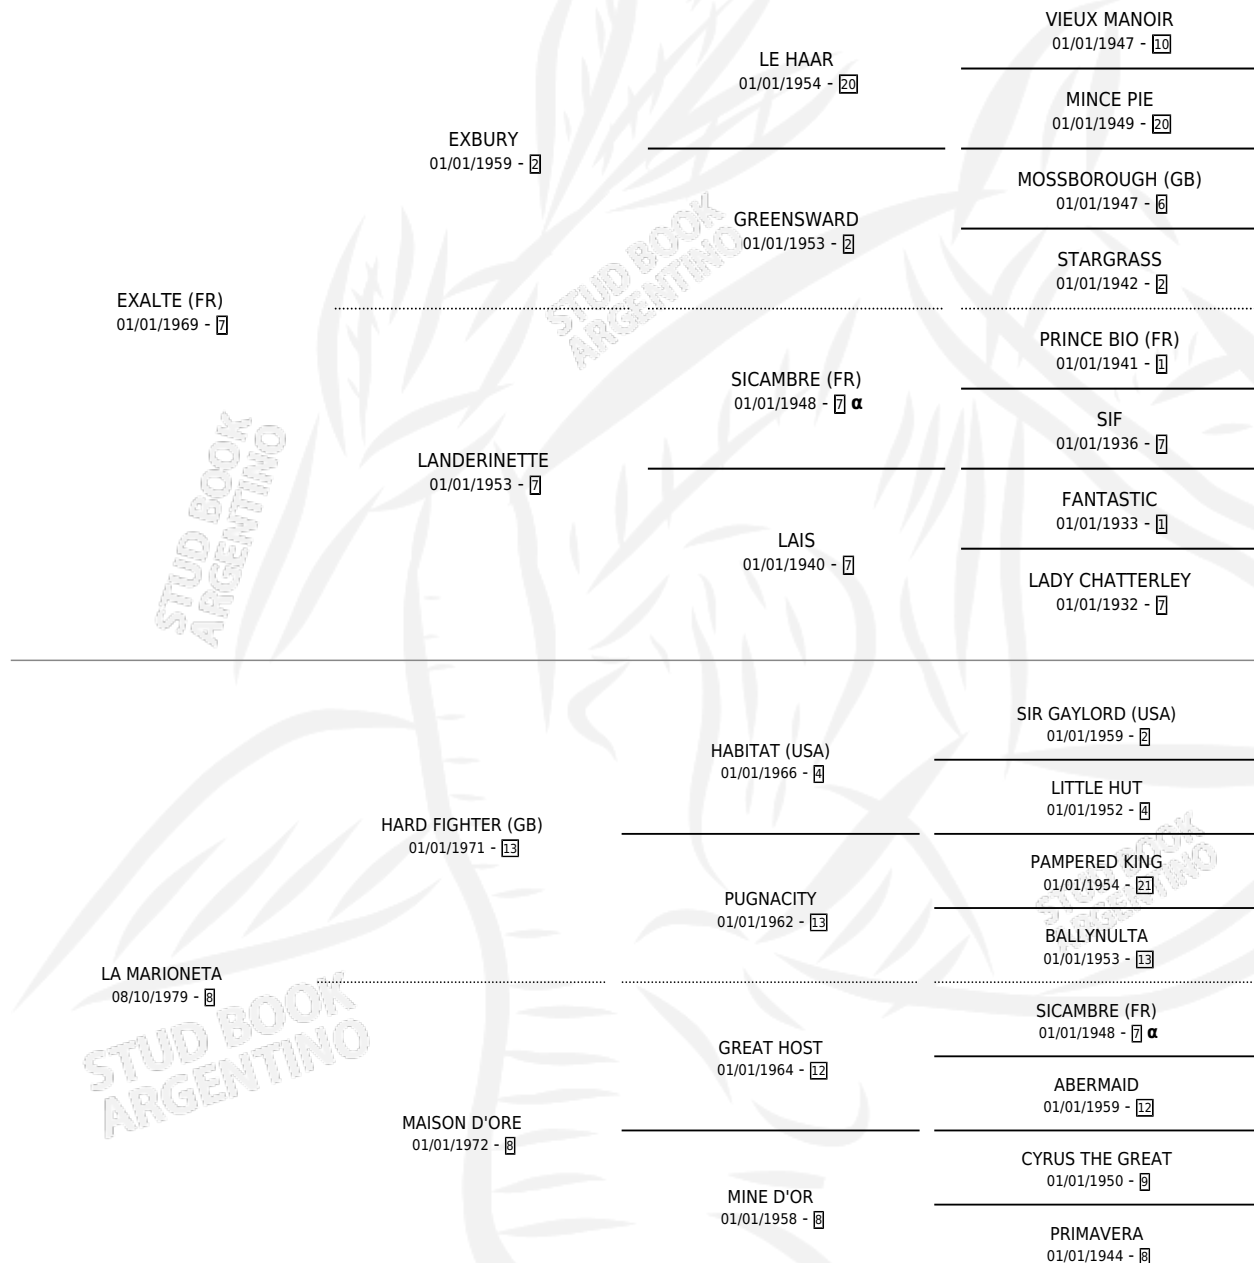

EXTRAORDINARIA

por **EXALTE (FR)** y **LA MARIONETA** por **HARD FIGHTER (GB)**

Argentina · Hembra · Alazan · SP · 06/11/1989
Familia 8-a · Volumen 33

ESTADO

TIPIFICACIÓN SANGUÍNEA	✓
TIPIFICACIÓN POR ADN	X
PASAPORTE	X
IDENTIFICACIÓN POR MICROCHIP	X
REPRODUCTOR	✓

Lugar de nacimiento: Loma Chica
Criador: Loma Chica

~

HIJOS

	MACHOS	HEMBRAS
1 NACIERON	0	1
SIN ACTUACIONES		

PEDIGREE

INBREEDING : α