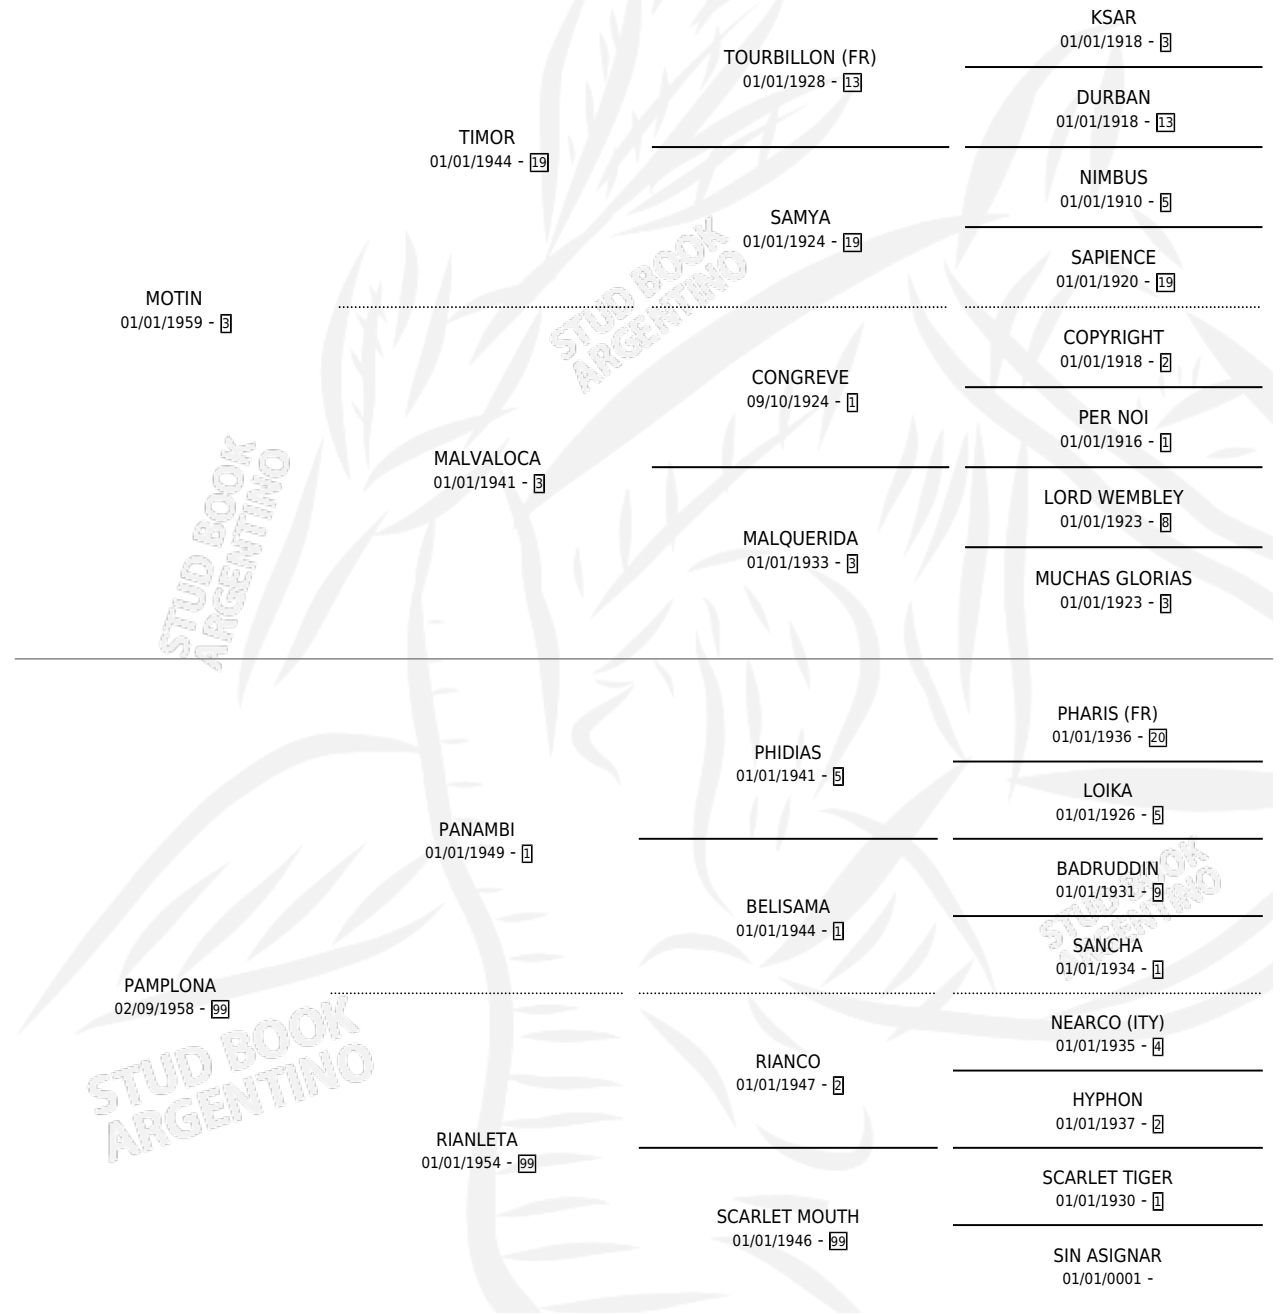

MALTEADA

por MOTIN y PAMPLONA por PANAMBI

Argentina · Hembra · Tordillo · SP · 06/11/1970
Familia 99 · Volumen 27

ESTADO

TIPIFICACIÓN SANGUÍNEA	X
TIPIFICACIÓN POR ADN	X
PASAPORTE	X
IDENTIFICACIÓN POR MICROCHIP	X
REPRODUCTOR	X

Lugar de nacimiento: Campo particular

Criador: Sin dato

PEDIGREE

MALTEADA

Datos oficiales del Stud Book Argentino

Documento generado el 05/05/2026

studbook.org.ar