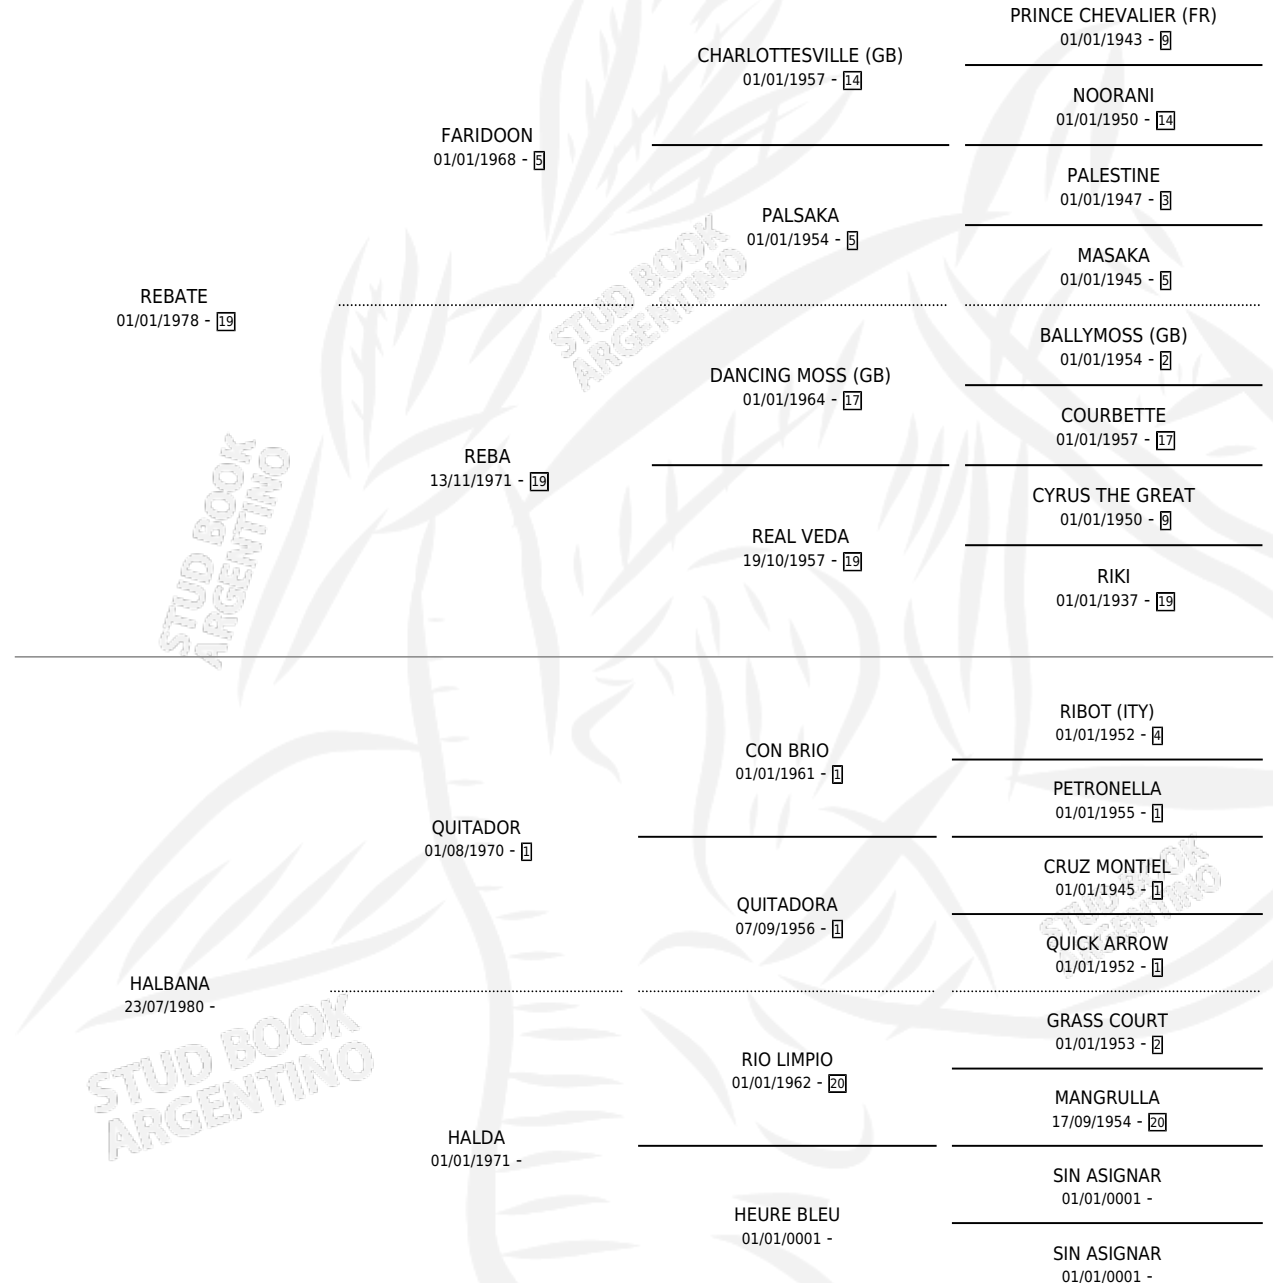

ALBANESE

por **REBATE** y **HALBANA** por **QUITADOR**

Argentina · Macho · Alazan · SP · 17/10/1989
Familia · Volumen 33

ESTADO

TIPIFICACIÓN SANGUÍNEA	X
TIPIFICACIÓN POR ADN	X
PASAPORTE	X
IDENTIFICACIÓN POR MICROCHIP	X
REPRODUCTOR	X

Lugar de nacimiento: Providencia

Criador: Sin dato

PEDIGREE

ALBANESE

Datos oficiales del Stud Book Argentino

Documento generado el 10/05/2026

studbook.org.ar