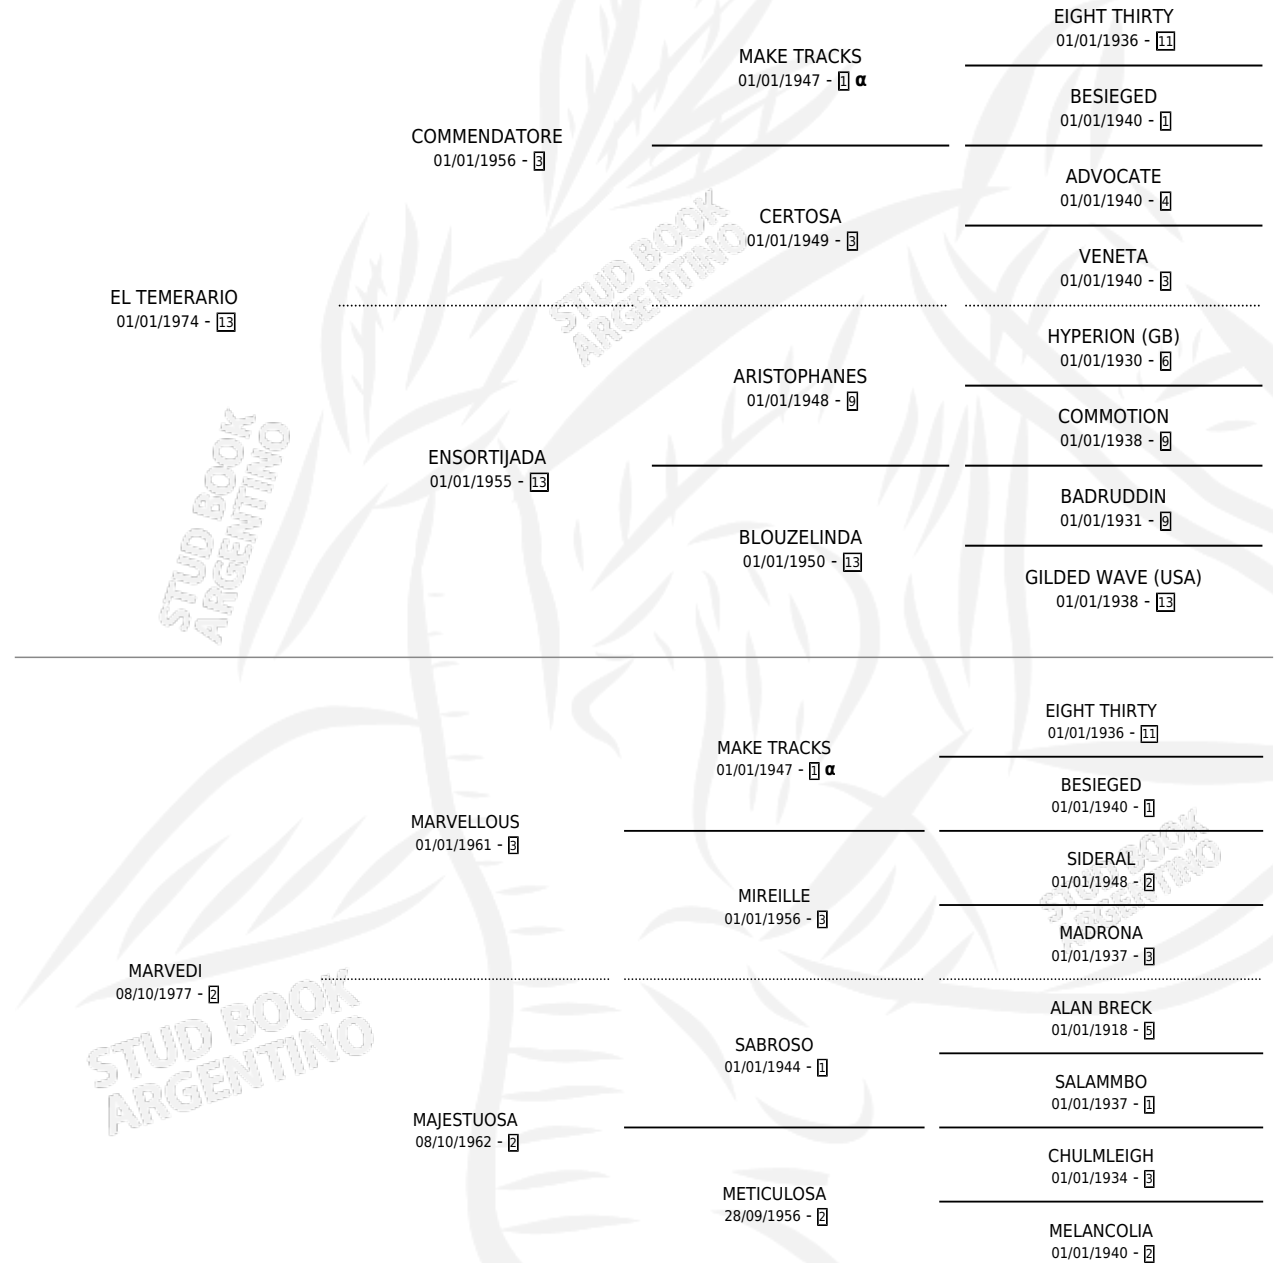

MARVELL

por **EL TEMERARIO** y **MARVEDI** por **MARVELLOUS**

Argentina · Hembra · Alazan Tostado · SP · 18/10/1989
Familia 2-a · Volumen 33

ESTADO

TIPIFICACIÓN SANGUÍNEA	X
TIPIFICACIÓN POR ADN	X
PASAPORTE	X
IDENTIFICACIÓN POR MICROCHIP	X
REPRODUCTOR	X

Lugar de nacimiento: El Orejano

Criador: El Orejano

PEDIGREE

INBREEDING : α