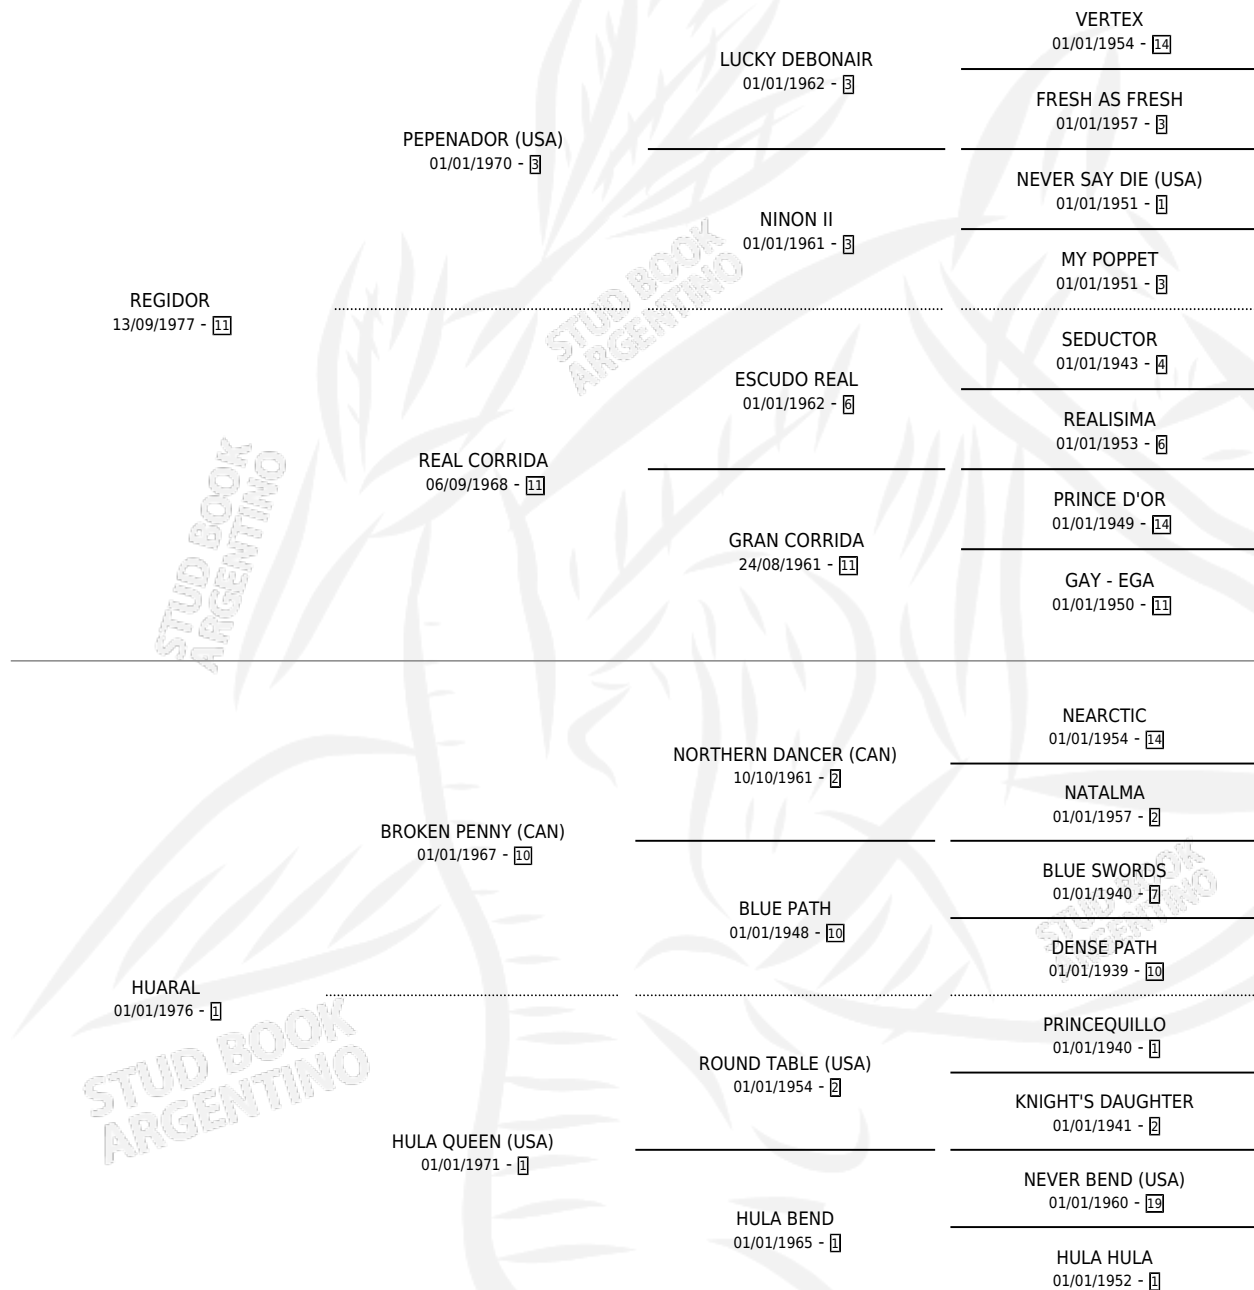

LADY HULA

por REGIDOR y HUARAL por BROKEN PENNY (CAN)

Argentina · Hembra · Zaino · SP · 22/10/1989
Familia 1-x · Volumen 33

ESTADO

TIPIFICACIÓN SANGUÍNEA	X
TIPIFICACIÓN POR ADN	X
PASAPORTE	X
IDENTIFICACIÓN POR MICROCHIP	X
REPRODUCTOR	X

Lugar de nacimiento: Pampa Chica

Criador: Sin dato

PEDIGREE

EXPORTACIÓN / IMPORTACIÓN

FECHA	MOVIMIENTO	PAÍS
01/10/1990	EXPORTADO	CHILE

LADY HULA

Datos oficiales del Stud Book Argentino

Documento generado el 02/05/2026