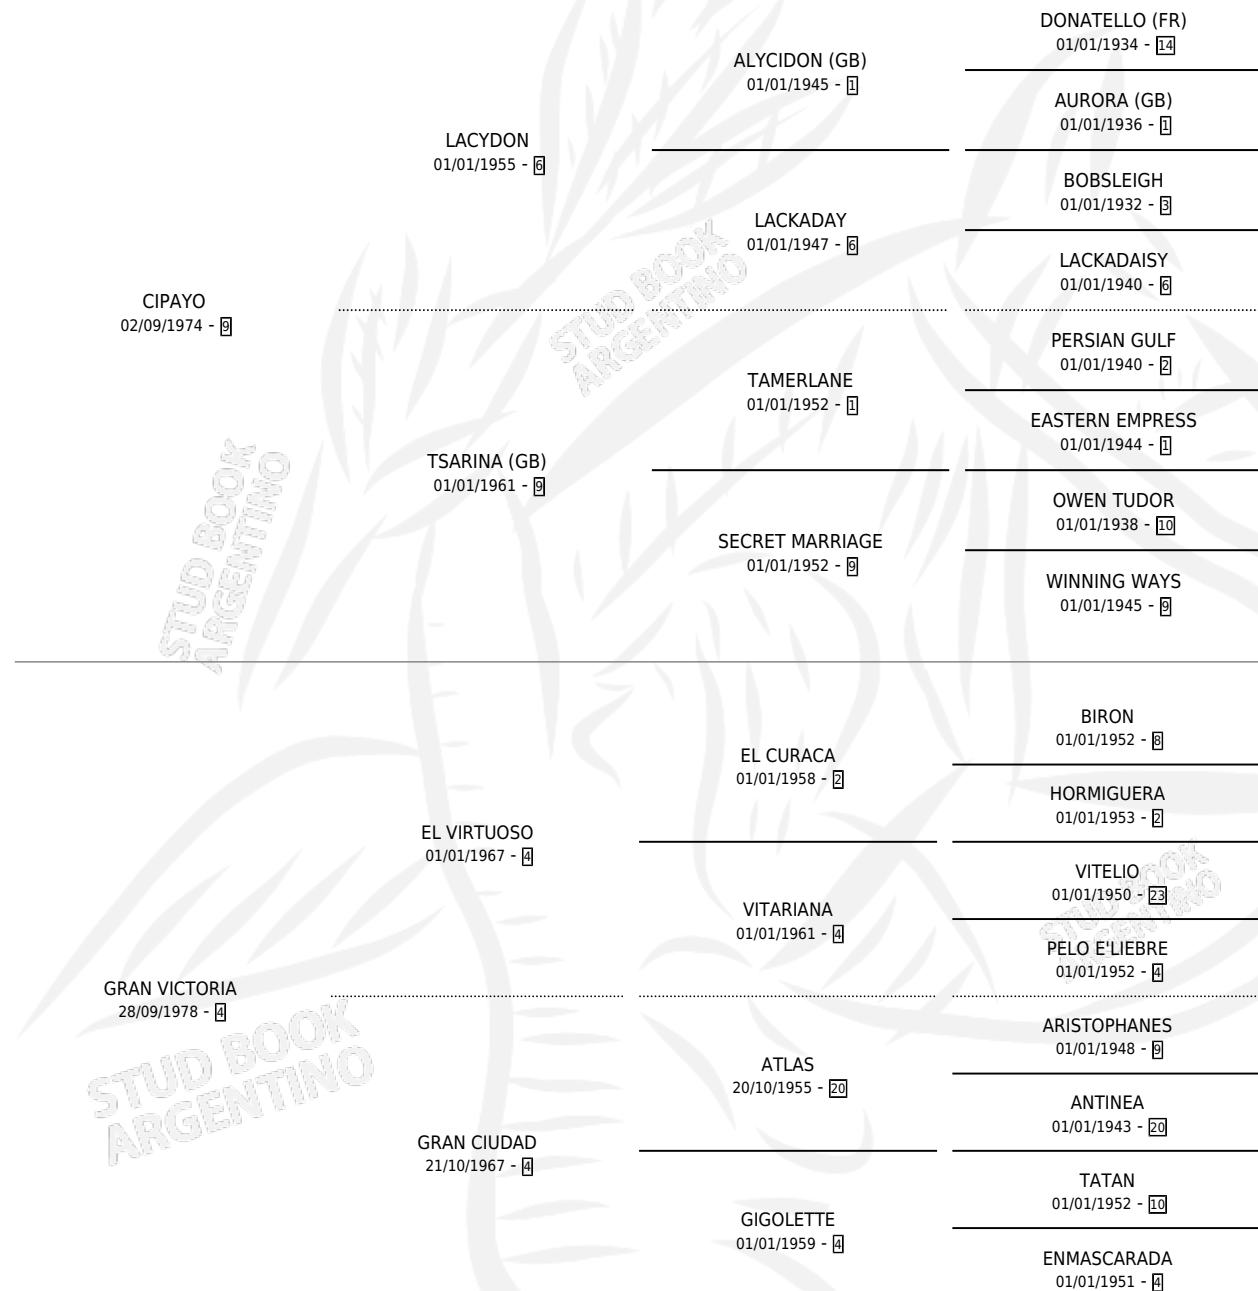

VICTORIA NETA

por CIPAYO y GRAN VICTORIA por EL VIRTUOSO

Argentina · Hembra · Zaino · SP · 07/10/1989
Familia 4-d · Volumen 33

ESTADO

TIPIFICACIÓN SANGUÍNEA	X
TIPIFICACIÓN POR ADN	X
PASAPORTE	X
IDENTIFICACIÓN POR MICROCHIP	X
REPRODUCTOR	X

Lugar de nacimiento: La Irenita

Criador: Sin dato

PEDIGREE

VICTORIA NETA

Datos oficiales del Stud Book Argentino

Documento generado el 11/06/2026

studbook.org.ar