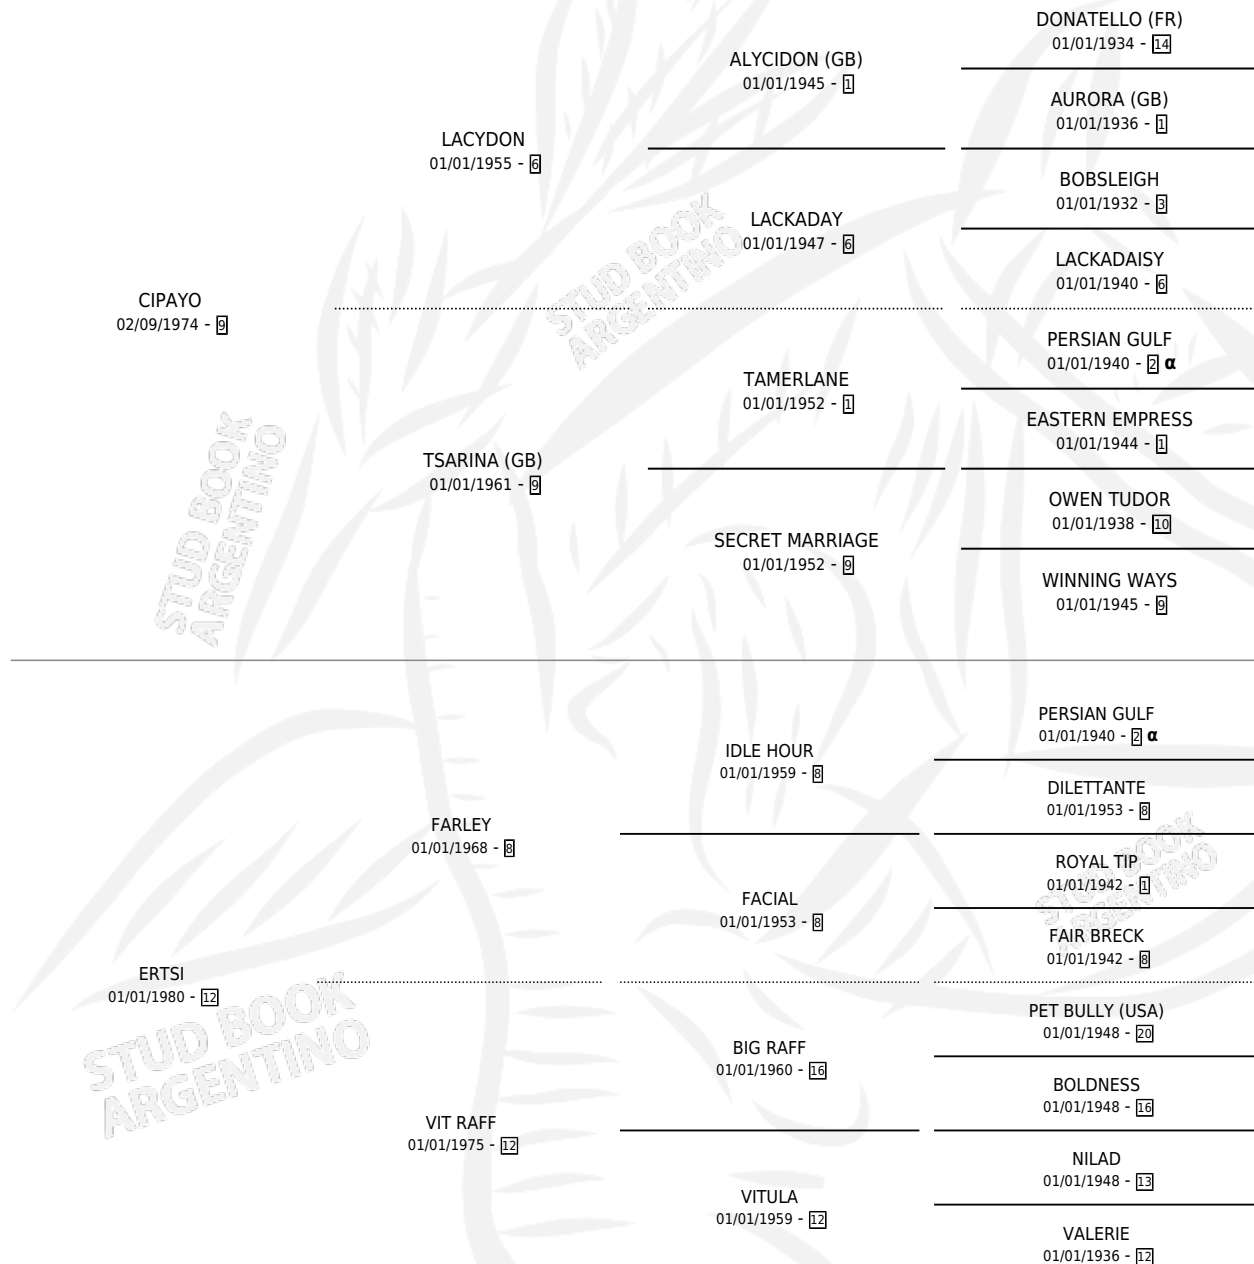

HIPER VELOZ

por CIPAYO y ERTSI por FARLEY

Argentina · Macho · Alazan · SP · 08/10/1989
Familia 12-b · Volumen 33

ESTADO

TIPIFICACIÓN SANGUÍNEA	X
TIPIFICACIÓN POR ADN	X
PASAPORTE	X
IDENTIFICACIÓN POR MICROCHIP	X
REPRODUCTOR	X

Lugar de nacimiento: La Irenita

Criador: Sin dato

PEDIGREE

INBREEDING : α

CAMPAÑA

Solo carreras oficiales de Argentina

POR EDAD

EDAD	CC	1°	2°	3°	4°	5°	NP	CLC	CLG	CLCG1	CLGG1	IMPORTE	GANANCIA / CC
2 AÑOS	1	0	0	0	0	0	1	0	0	0	0	\$0	\$0
3 AÑOS	1	1	0	0	0	0	0	0	0	0	0	\$0	\$0
4 AÑOS	3	2	0	1	0	0	0	0	0	0	0	\$13,070	\$4,357
6 AÑOS	1	0	0	0	0	0	1	0	0	0	0	\$0	\$0
TOTALES	6	3	0	1	0	0	2	0	0	0	0	\$13,070	\$2,178
%		50.0%	0.0%	16.7%	0.0%	0.0%	33.3%	0.0%	0.0%	0.0%	0.0%		

Ganador de 3 carreras en San Isidro y Palermo - \$13,070, a los 3 y 4 años.

POR DISTANCIA

HIPODROMO	CC	1°	2°	3°	4°	5°	NP	CLC	CLG	CLCG1	CLGG1	IMPORTE
PALERMO	3	1	0	1	0	0	1	0	0	0	0	\$6,670
1000 MTS	1	0	0	0	0	0	1	0	0	0	0	\$0
1400 MTS	2	1	0	1	0	0	0	0	0	0	0	\$6,670
SAN ISIDRO	3	2	0	0	0	0	1	0	0	0	0	\$6,400
1400 MTS	3	2	0	0	0	0	1	0	0	0	0	\$6,400