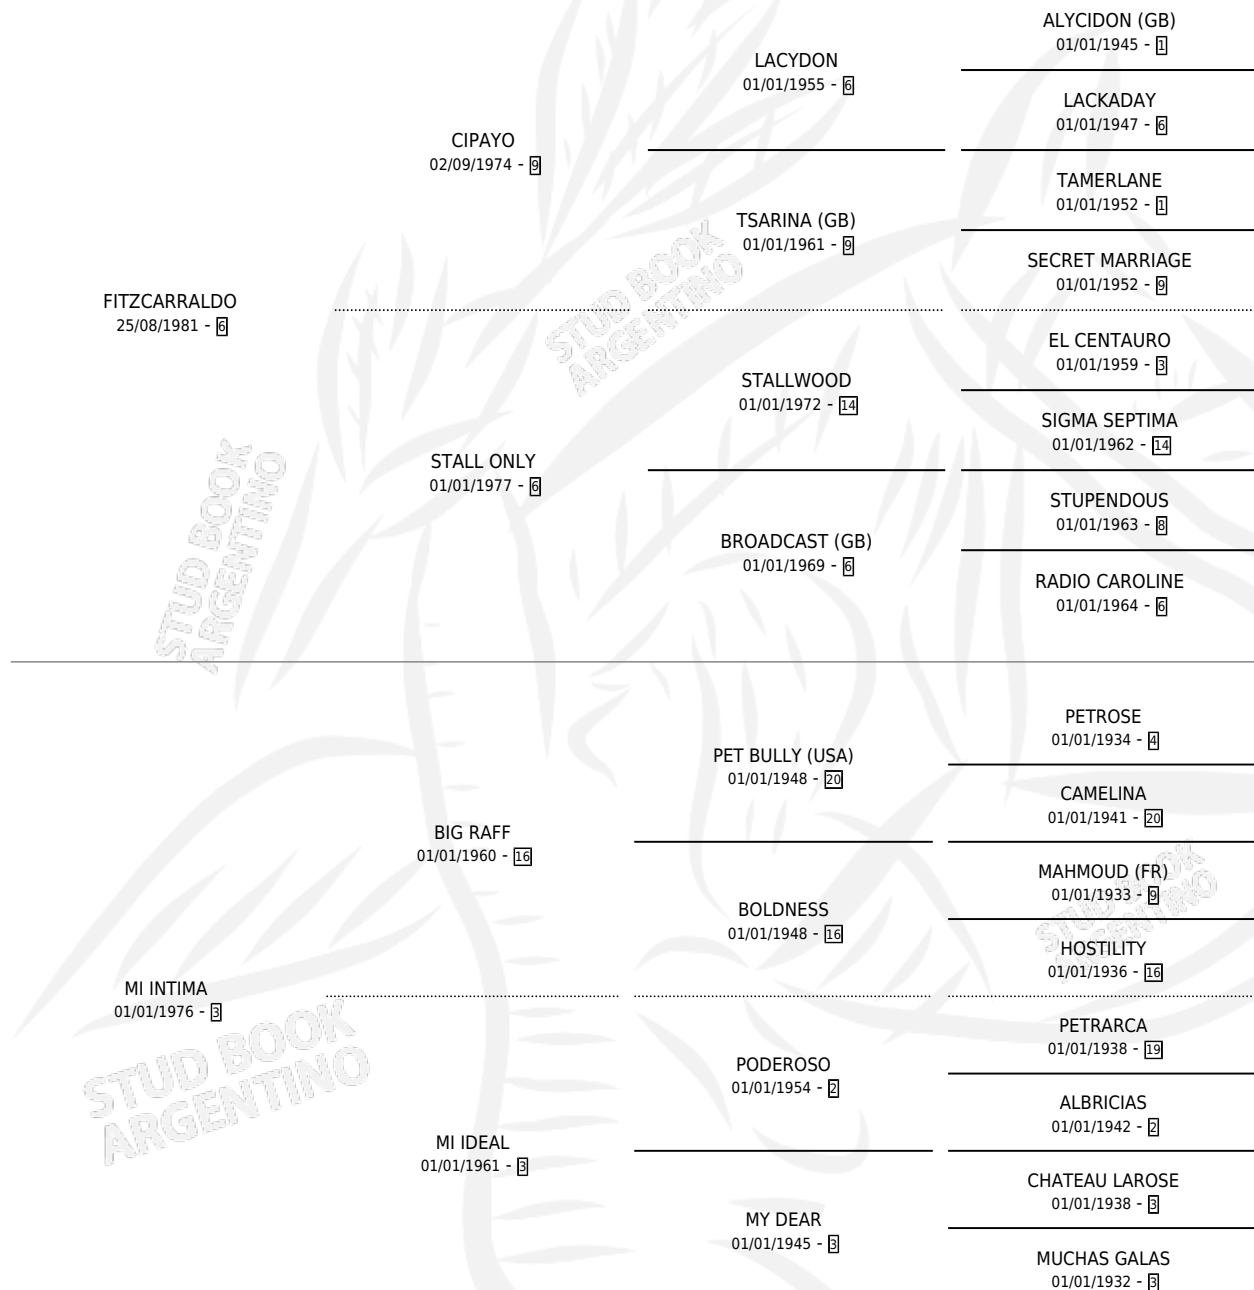

FITZ INTIMA

por FITZCARRALDO y MI INTIMA por BIG RAFF

Argentina · Hembra · Alazan · SP · 14/10/1989
Familia 3-h · Volumen 33

ESTADO

TIPIFICACIÓN SANGUÍNEA	✓
TIPIFICACIÓN POR ADN	X
PASAPORTE	X
IDENTIFICACIÓN POR MICROCHIP	X
REPRODUCTOR	✓

Lugar de nacimiento: La Irenita

Criador: Sin dato

~

HIJOS

	MACHOS	HEMBRAS
2 NACIERON	0	2
SIN ACTUACIONES		

PEDIGREE

CAMPAÑA

Solo carreras oficiales de Argentina