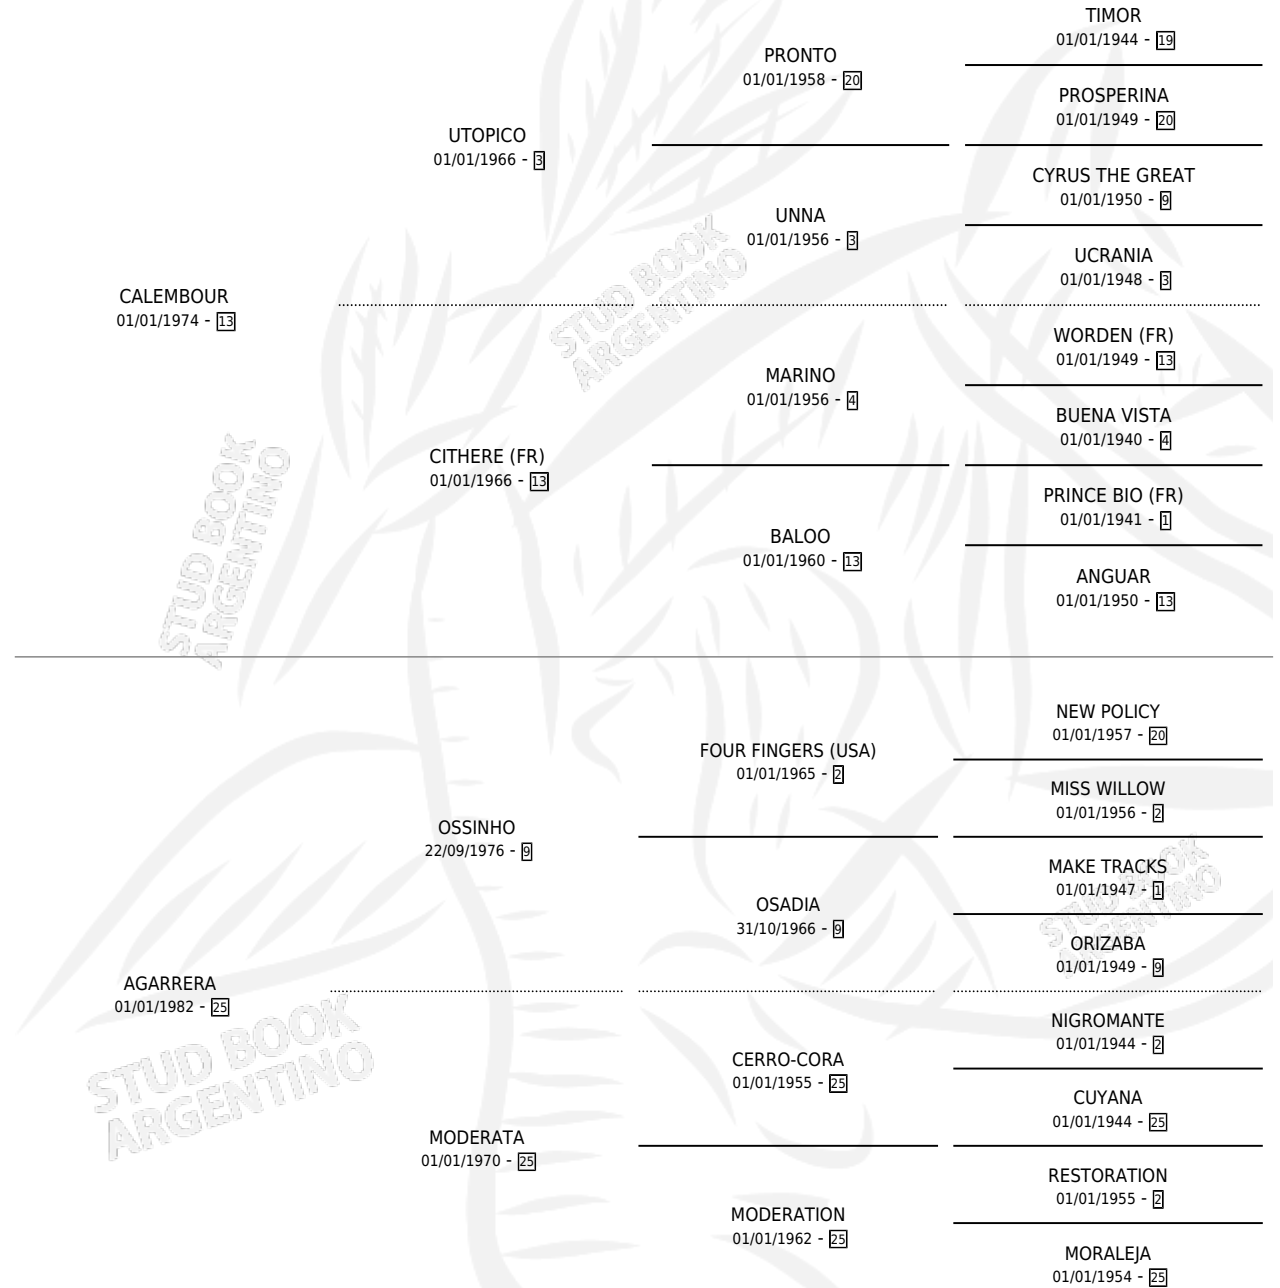

# MORRILLO

por CALEMBOUR y AGARRERA por OSSINHO

Argentina · Macho · Alazan · SP · 22/10/1989  
Familia 25 · Volumen 33

## ESTADO

TIPIFICACIÓN SANGUÍNEA	X
TIPIFICACIÓN POR ADN	X
PASAPORTE	X
IDENTIFICACIÓN POR MICROCHIP	X
REPRODUCTOR	X

**Lugar de nacimiento:** San Remigio

**Criador:** Sin dato

## PEDIGREE